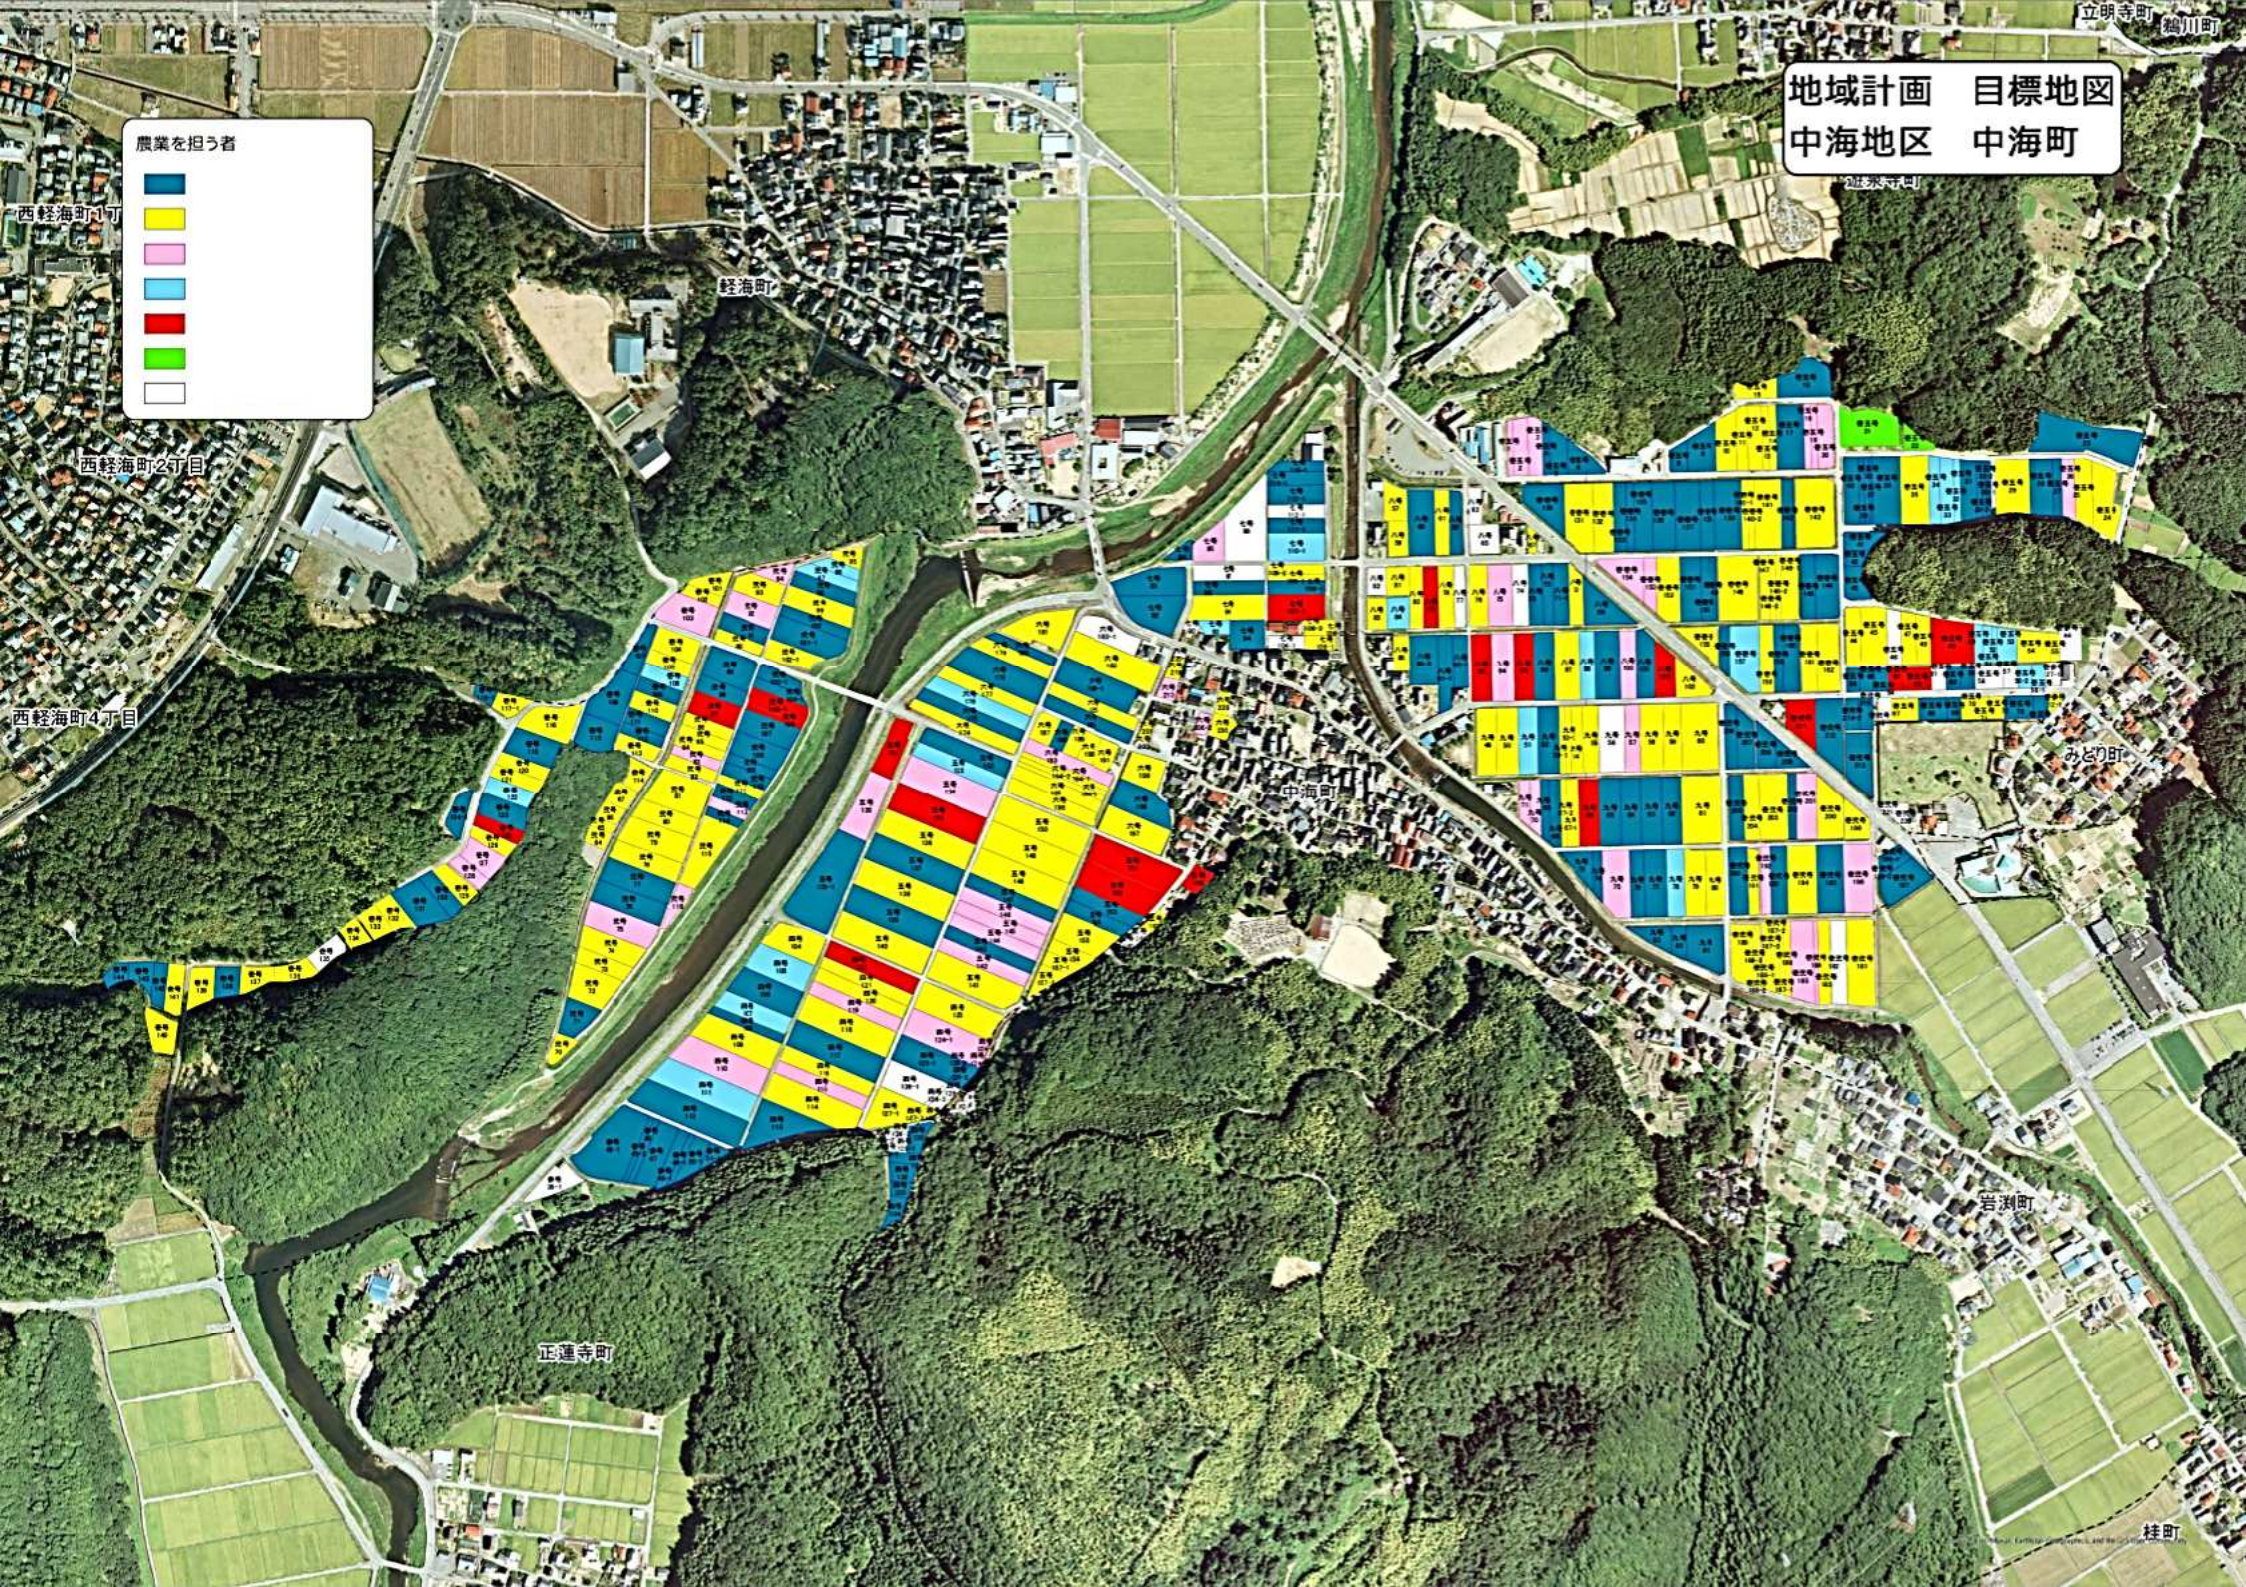

地域計画 目標地図
 中海地区 荒木田町

農業を担う者

-
-
-
-
-

地域計画 目標地区
中海地区 軽海町

- 農業を担う者
- 桃色
 - 緑色
 - 水色
 - 紫色
 - 青色
 - 黄色
 - 赤色
 - 茶色
 - 白色

地域計画 目標地区
中海地区 中海町

農業を担う者

- Blue
- Yellow
- Pink
- Light Blue
- Red
- Green
- White

西軽海町1丁目

西軽海町2丁目

西軽海町4丁目

軽海町

中海町

みどり町

岩瀬町

正蓮寺町

桂町

地域計画 目標地図
中海地区 岩淵町

地域計画 目標地図
中海地区 原町

農業を担う者

Yellow
Pink
Blue
White

地域計画 目標地図
中海地区 桂町

農業を担う者

地域計画 目標地図
中海地区 麦口町

農業を担う者

-
-
-
-

地域計画 目標地図
中海地区 上麦口町

農業を担う者

地域計画 目標地図
中海地区 中ノ峠町

農業を担う者

- 青
- 黄
- 緑
- 赤
- 紫
-