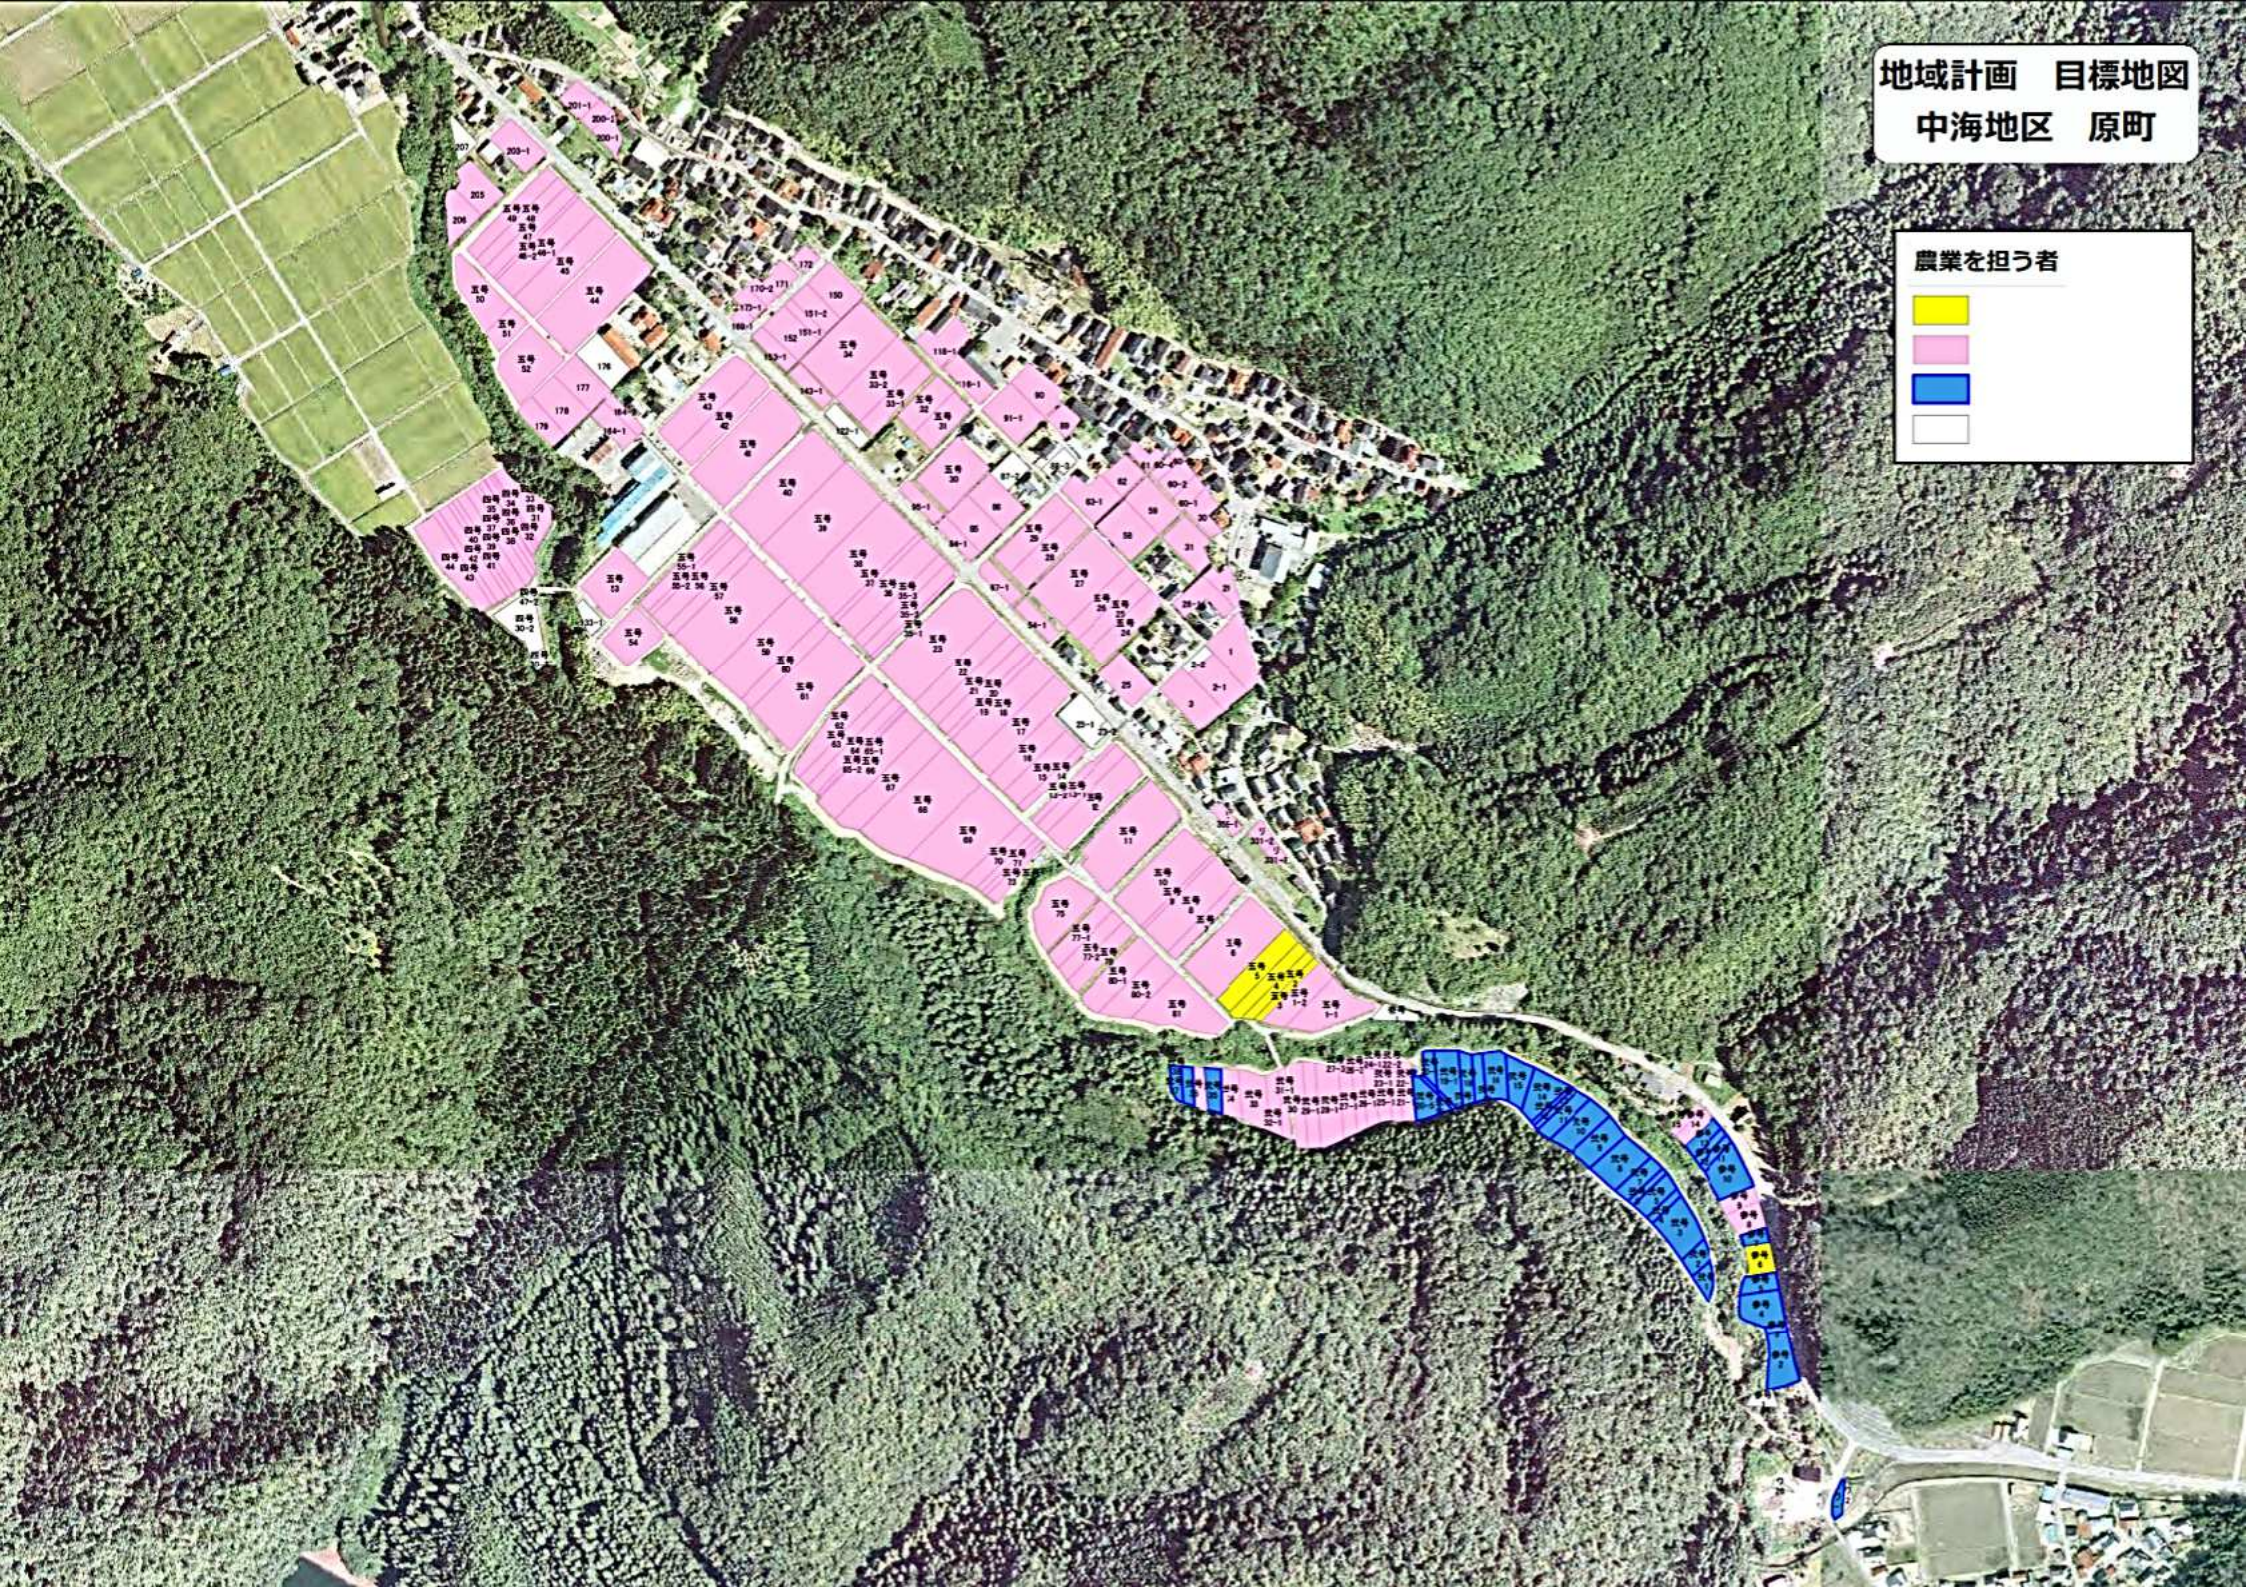

桂町

地域計画 目標地図
中海地区 岩淵町

地域計画 目標地図
中海地区 原町

農業を担う者

Yellow
Pink
Blue
White

地域計画 目標地図
中海地区 桂町

農業を担う者

地域計画 目標地図
中海地区 麦口町

農業を担う者

-
-
-
-

地域計画 目標地図
中海地区 上麦口町

農業を担う者

地域計画 目標地図
中海地区 中ノ峠町

農業を担う者

- 青
- 黄
- 緑
- 赤
- 紫
-