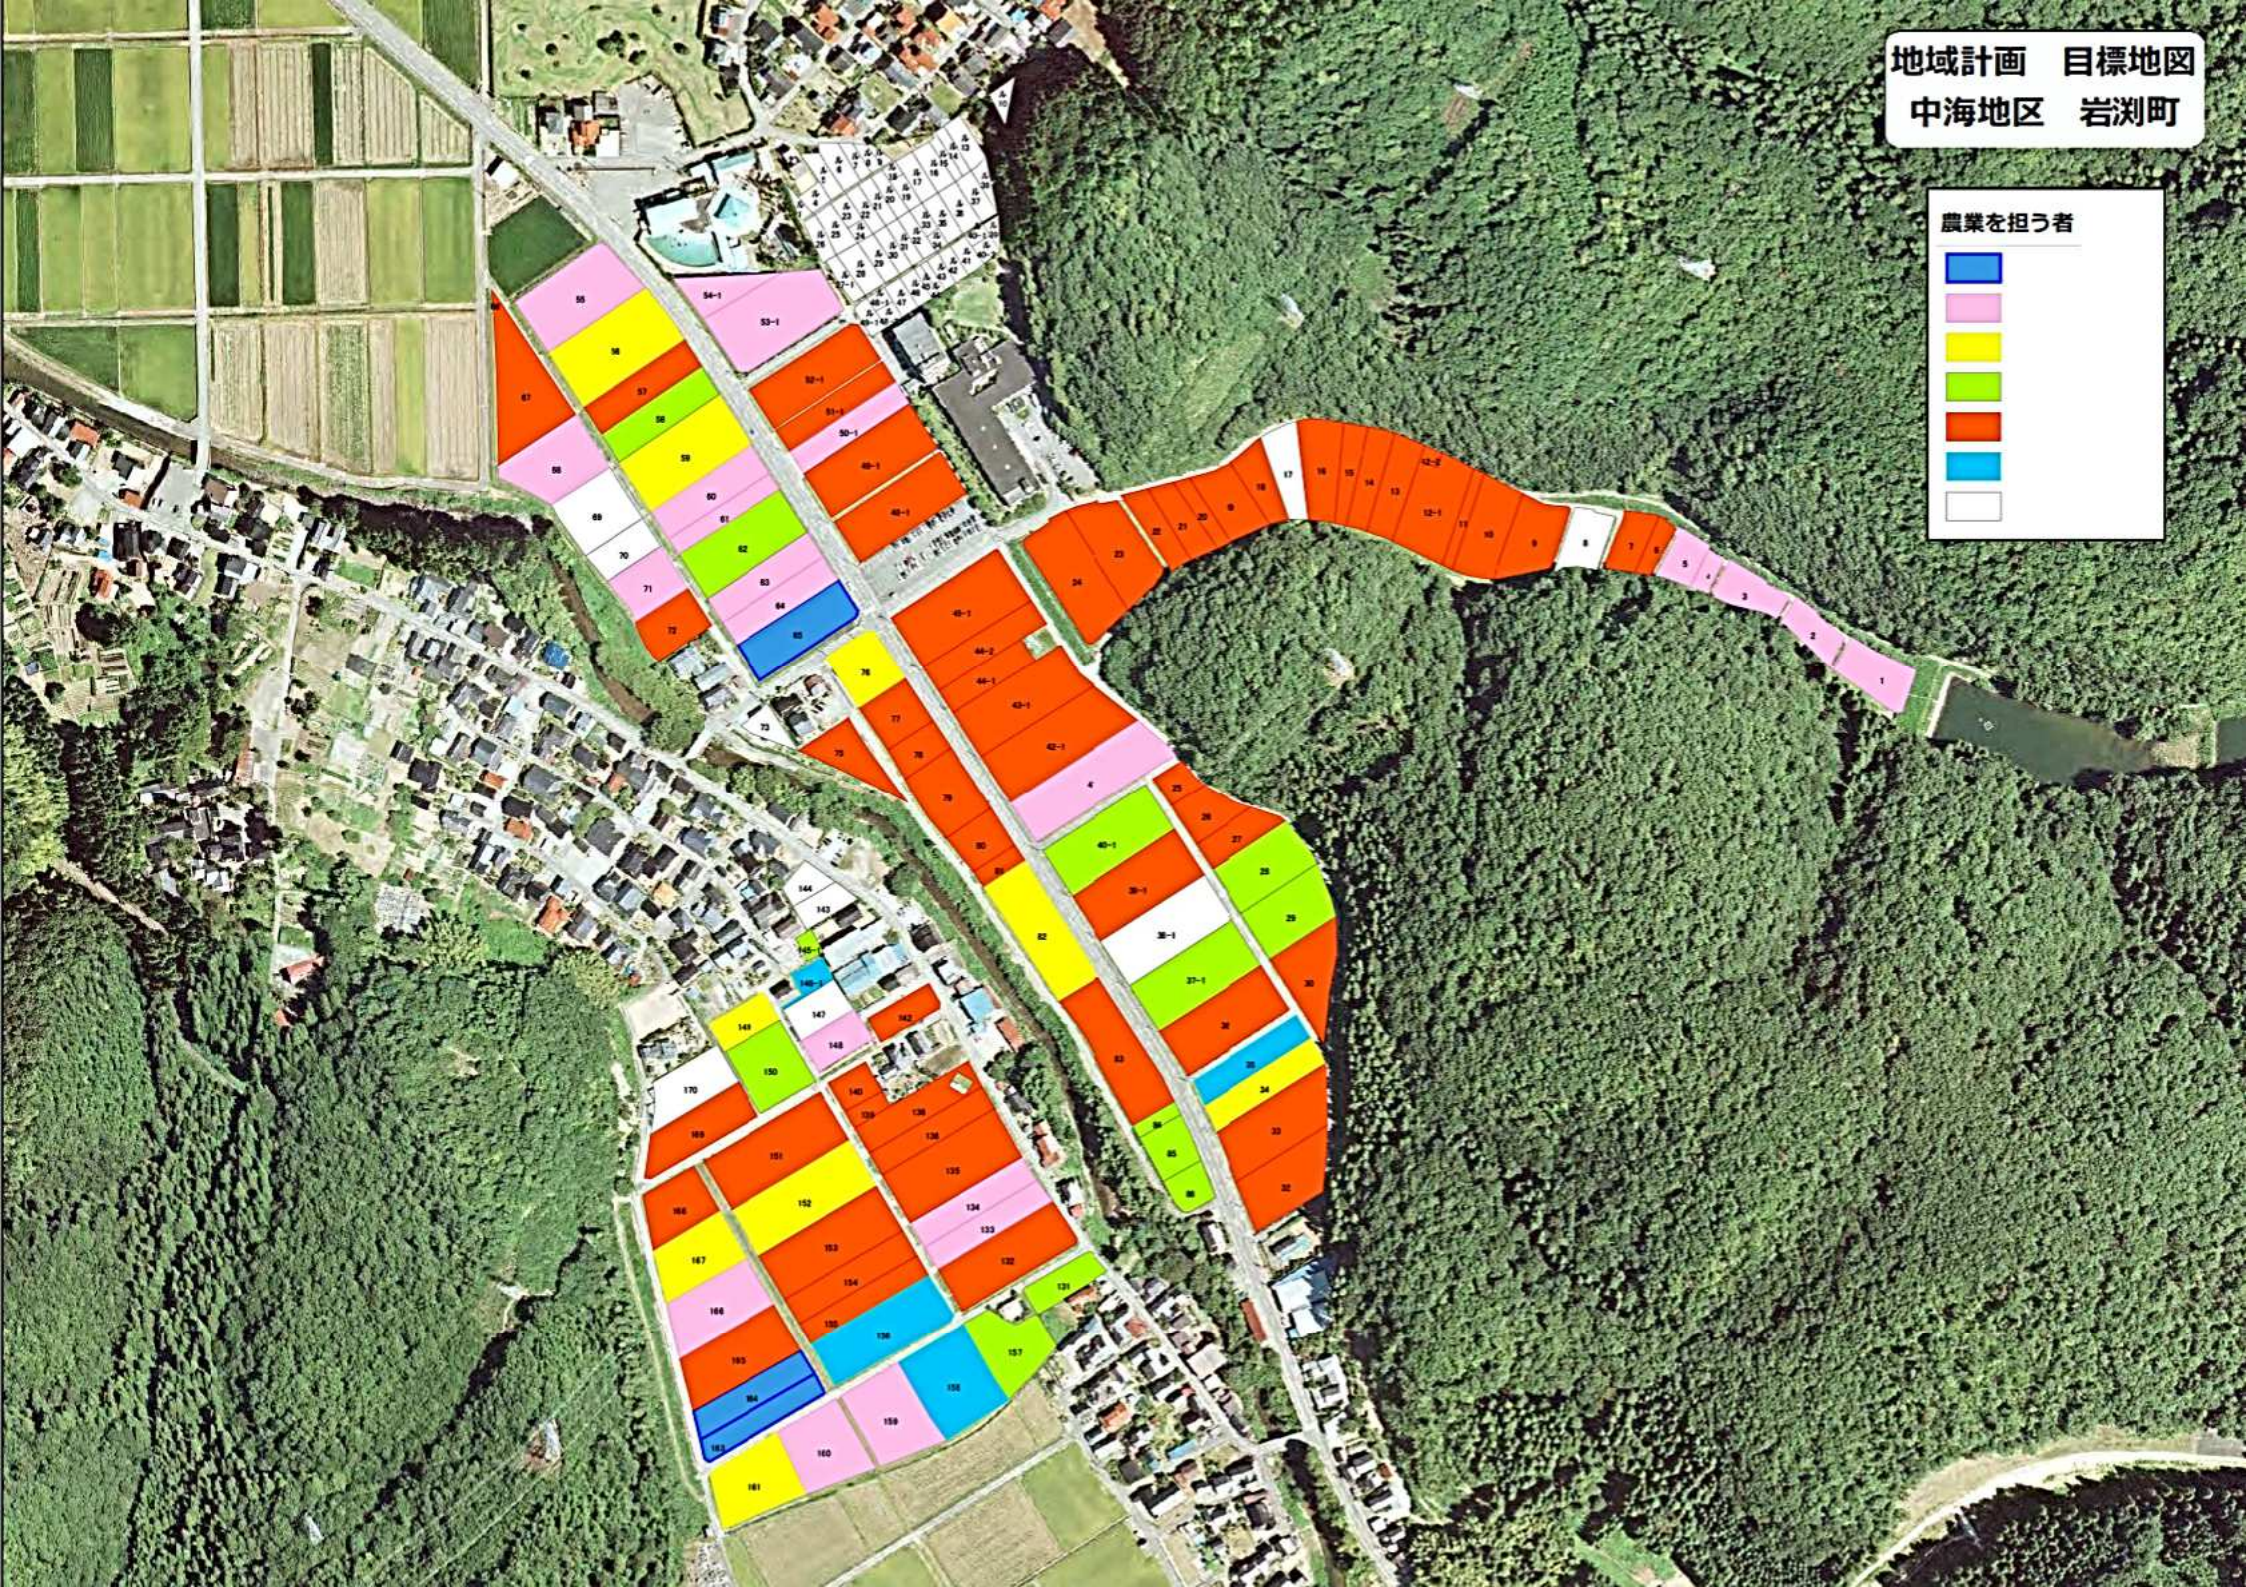

地域計画 目標地図
 中海地区 荒木田町

農業を担う者

-
-
-
-
-

地域計画 目標地区
中海地区 軽海町

- 農業を担う者
- 桃色
 - 緑色
 - 水色
 - 紫色
 - 青色
 - 黄色
 - 赤色
 - 茶色
 - 白色

地域計画 目標地区
中海地区 中海町

農業を担う者

- Blue
- Yellow
- Pink
- Light Blue
- Red
- Green
- White

西軽海町1丁目

西軽海町2丁目

西軽海町4丁目

軽海町

中海町

みどり町

岩瀬町

正蓮寺町

桂町

地域計画 目標地図
中海地区 岩淵町

地域計画 目標地図
中海地区 原町

農業を担う者

Yellow
Pink
Blue
White

地域計画 目標地図
中海地区 桂町

農業を担う者

地域計画 目標地図
中海地区 麦口町

農業を担う者

-
-
-
-

地域計画 目標地図
中海地区 上麦口町

農業を担う者

地域計画 目標地図
中海地区 中ノ峠町

農業を担う者

- 青
- 黄
- 緑
- 赤
- 紫
-