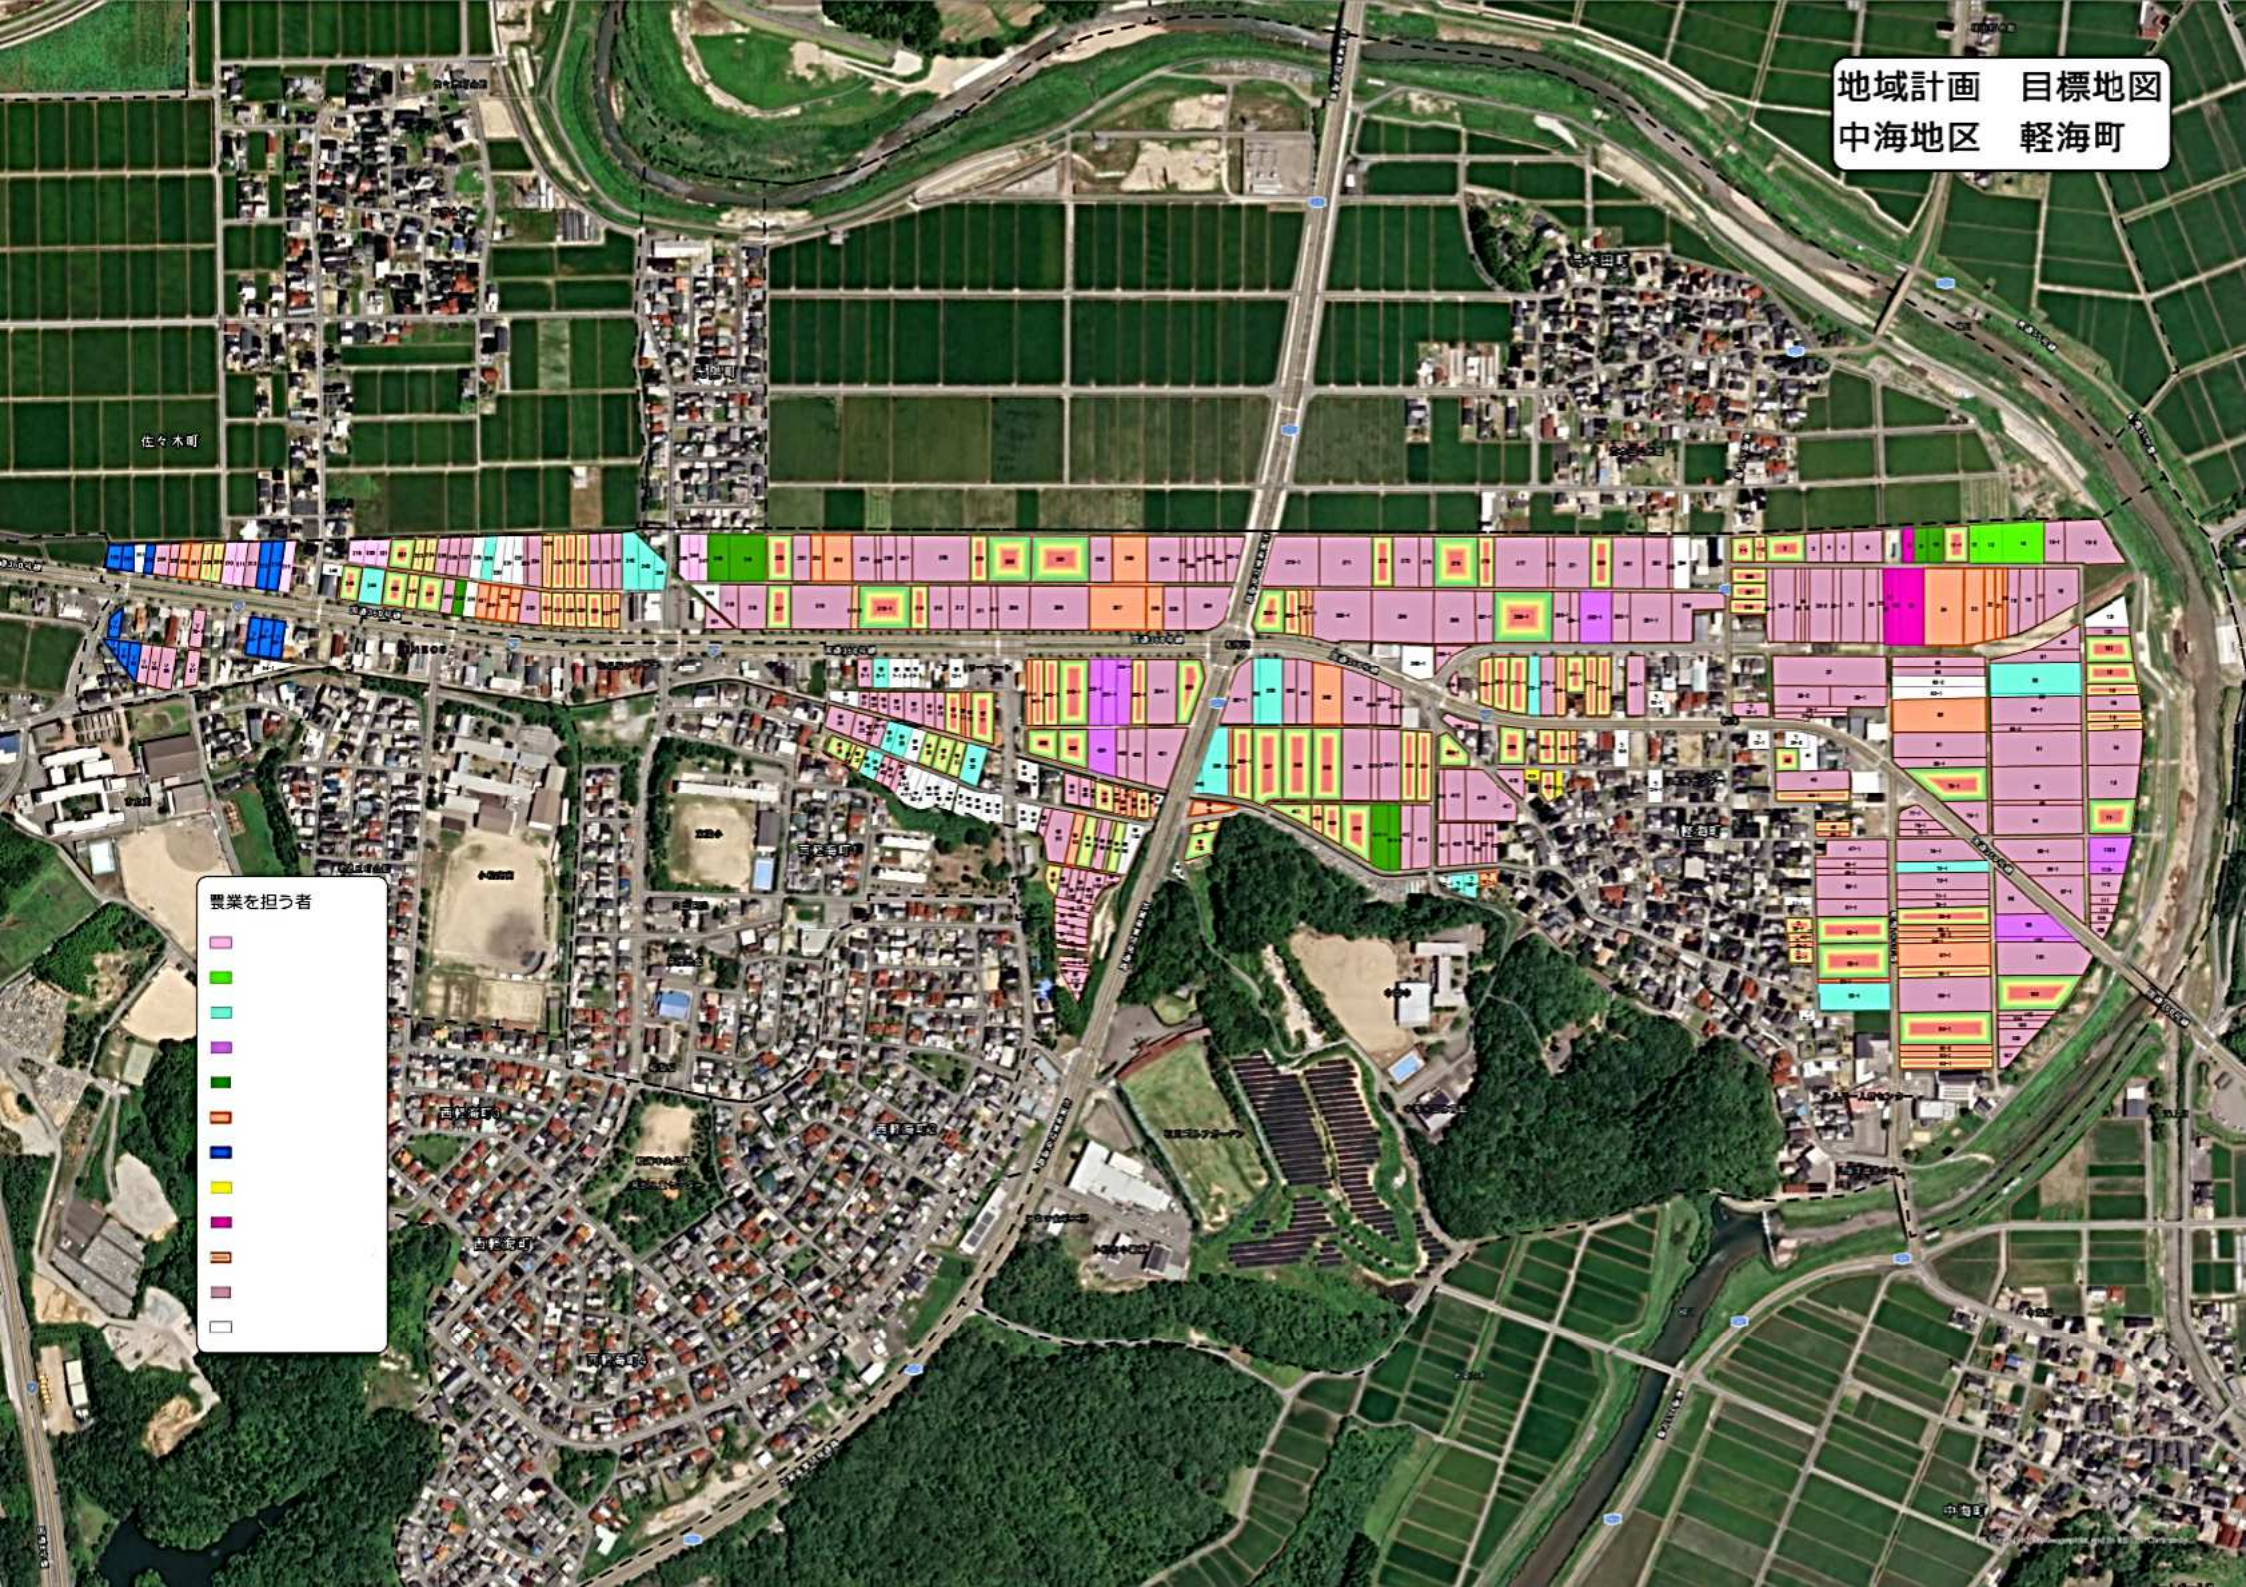

地域計画 目標地図
 中海地区 荒木田町

農業を担う者

-
-
-
-
-

地域計画 目標地区
中海地区 軽海町

- 農業を担う者
- 桃色
 - 緑色
 - 水色
 - 紫色
 - 青色
 - 黄色
 - 赤色
 - 茶色
 - 白色

地域計画 目標地区
中海地区 中海町

農業を担う者

- Blue
- Yellow
- Pink
- Light Blue
- Red
- Green
- White

西軽海町1丁目

西軽海町2丁目

西軽海町4丁目

軽海町

中海町

みどり町

岩瀬町

正蓮寺町

桂町

地域計画 目標地図
中海地区 岩淵町

地域計画 目標地図
中海地区 原町

農業を担う者

Yellow
Pink
Blue
White

地域計画 目標地図
中海地区 桂町

農業を担う者

地域計画 目標地図
中海地区 麦口町

農業を担う者

-
-
-
-

地域計画 目標地図
中海地区 上麦口町

農業を担う者

地域計画 目標地図
中海地区 中ノ峠町

農業を担う者

- 青
- 黄
- 緑
- 赤
- 紫
-