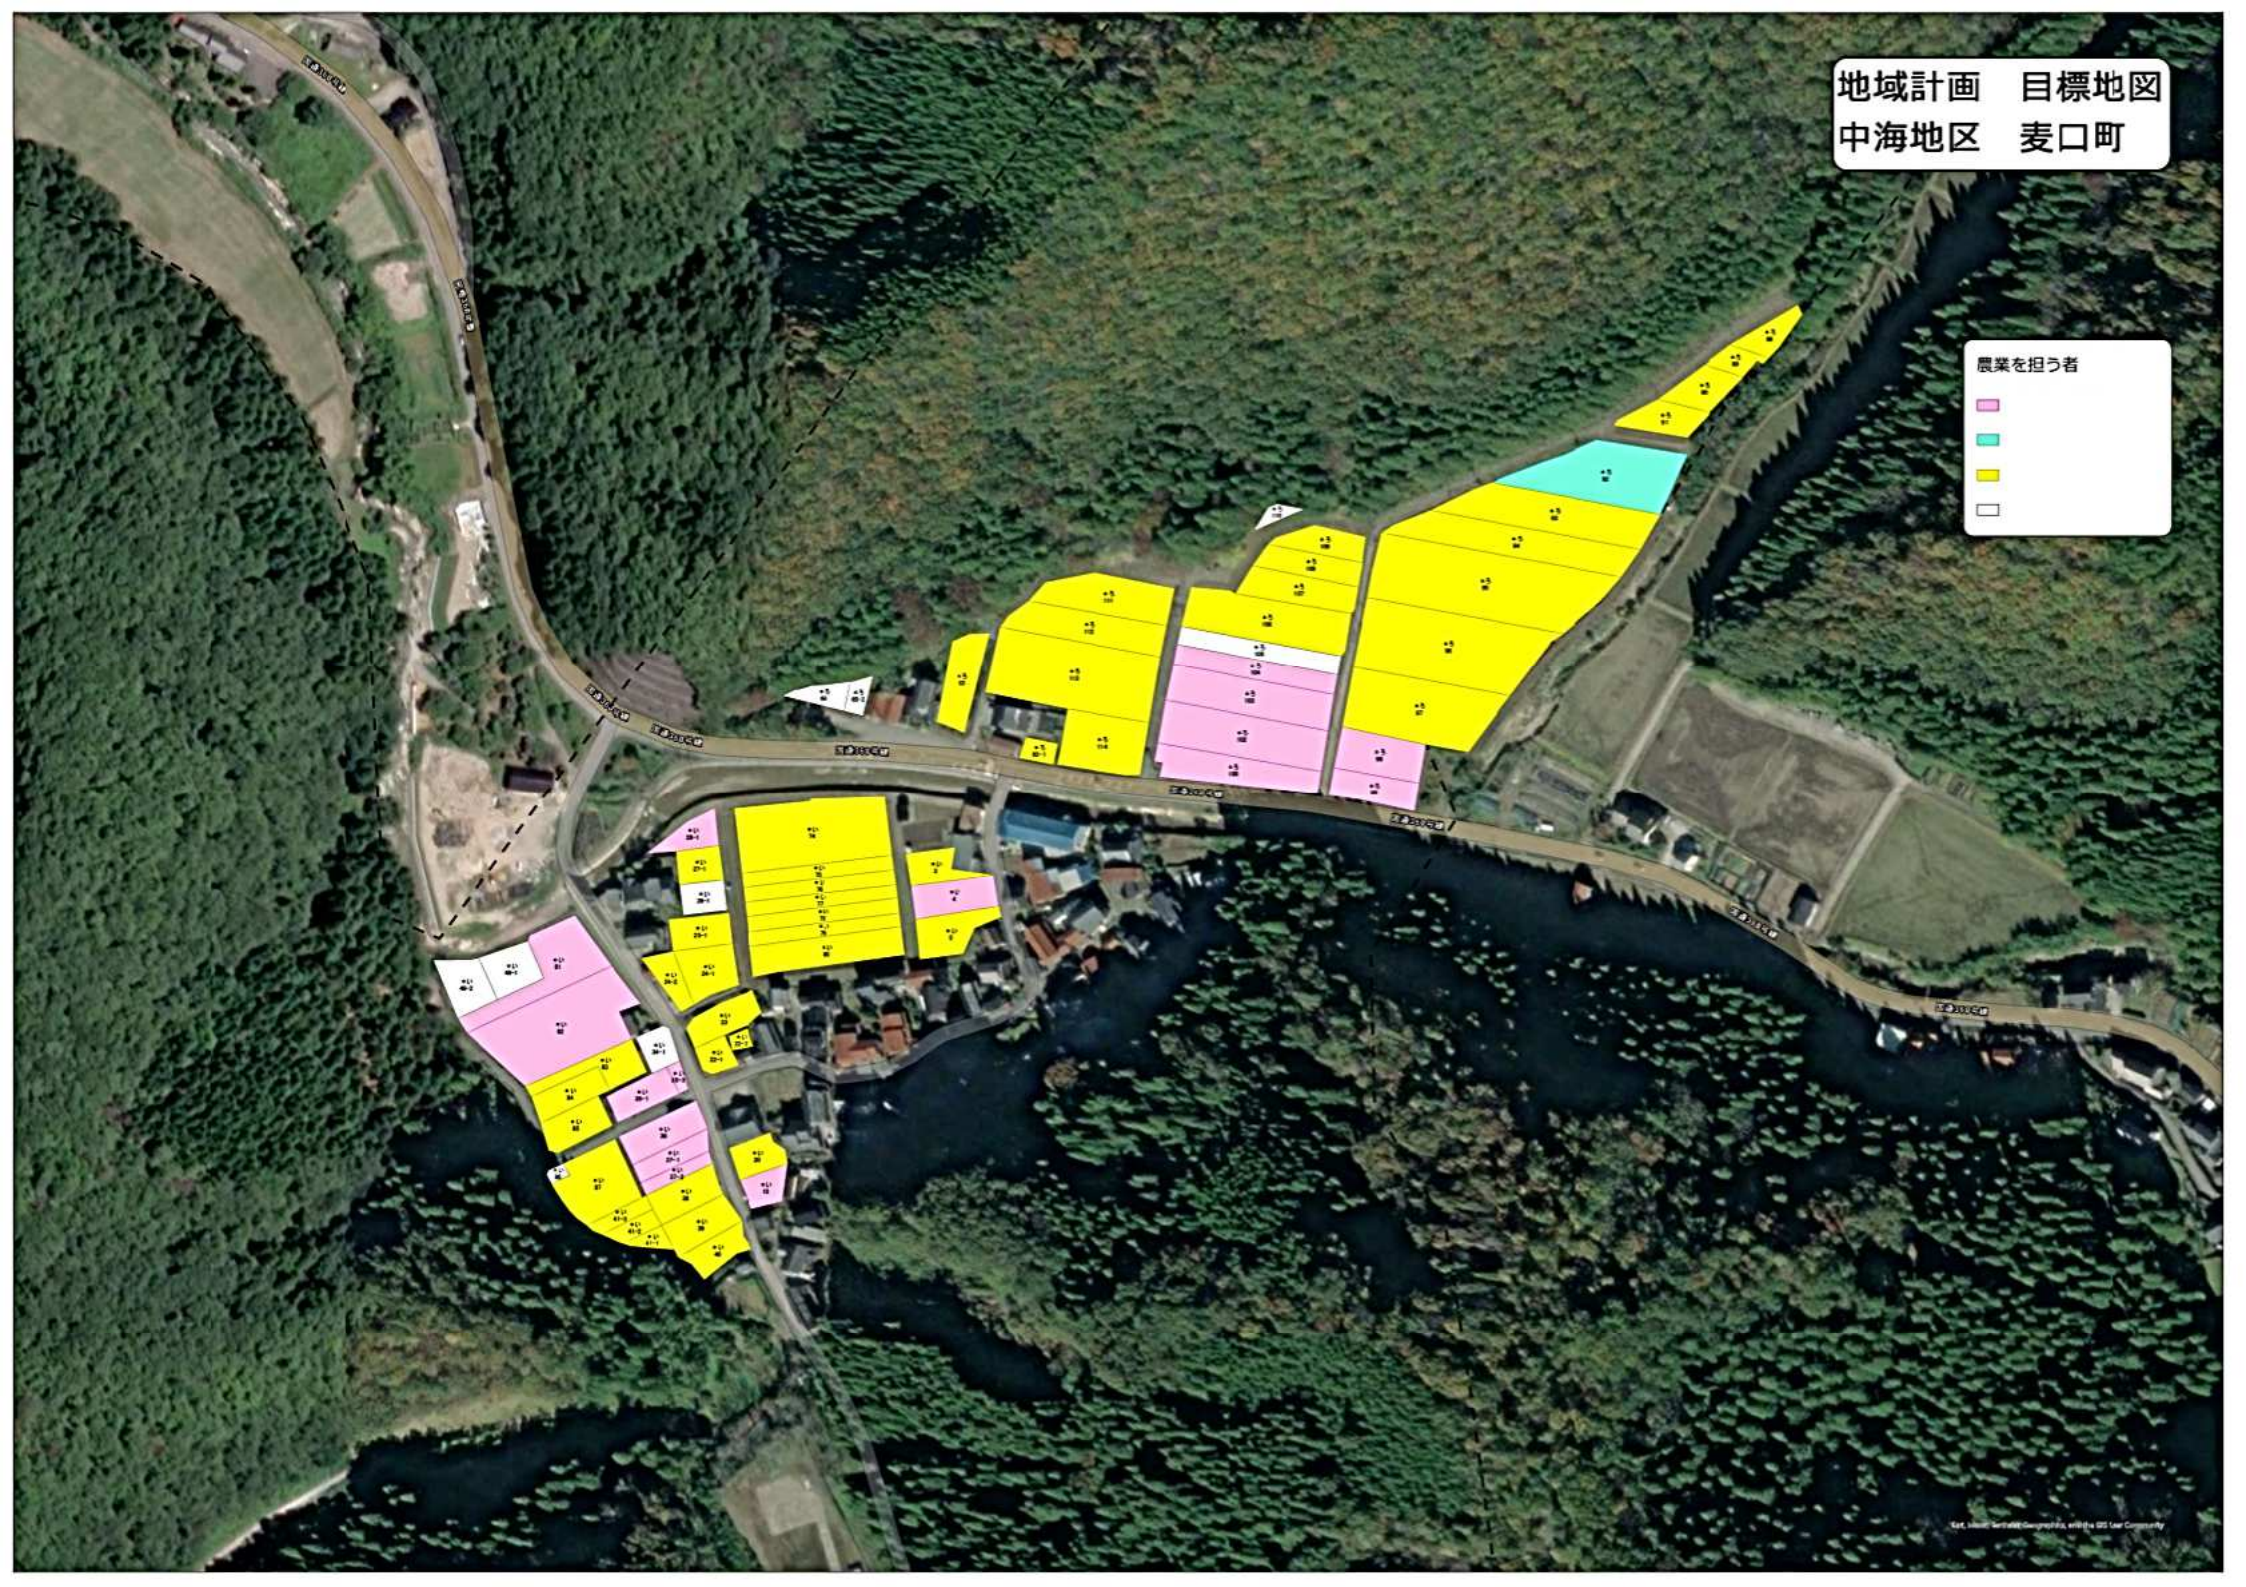

桂町

地域計画 目標地図
中海地区 岩淵町

地域計画 目標地図
中海地区 原町

農業を担う者

Yellow
Pink
Blue
White

地域計画 目標地図
中海地区 桂町

農業を担う者

地域計画 目標地図
中海地区 麦口町

農業を担う者

-
-
-
-

地域計画 目標地図
中海地区 上麦口町

農業を担う者

地域計画 目標地図
中海地区 中ノ峠町

農業を担う者

- 青
- 黄
- 緑
- 赤
- 紫
-