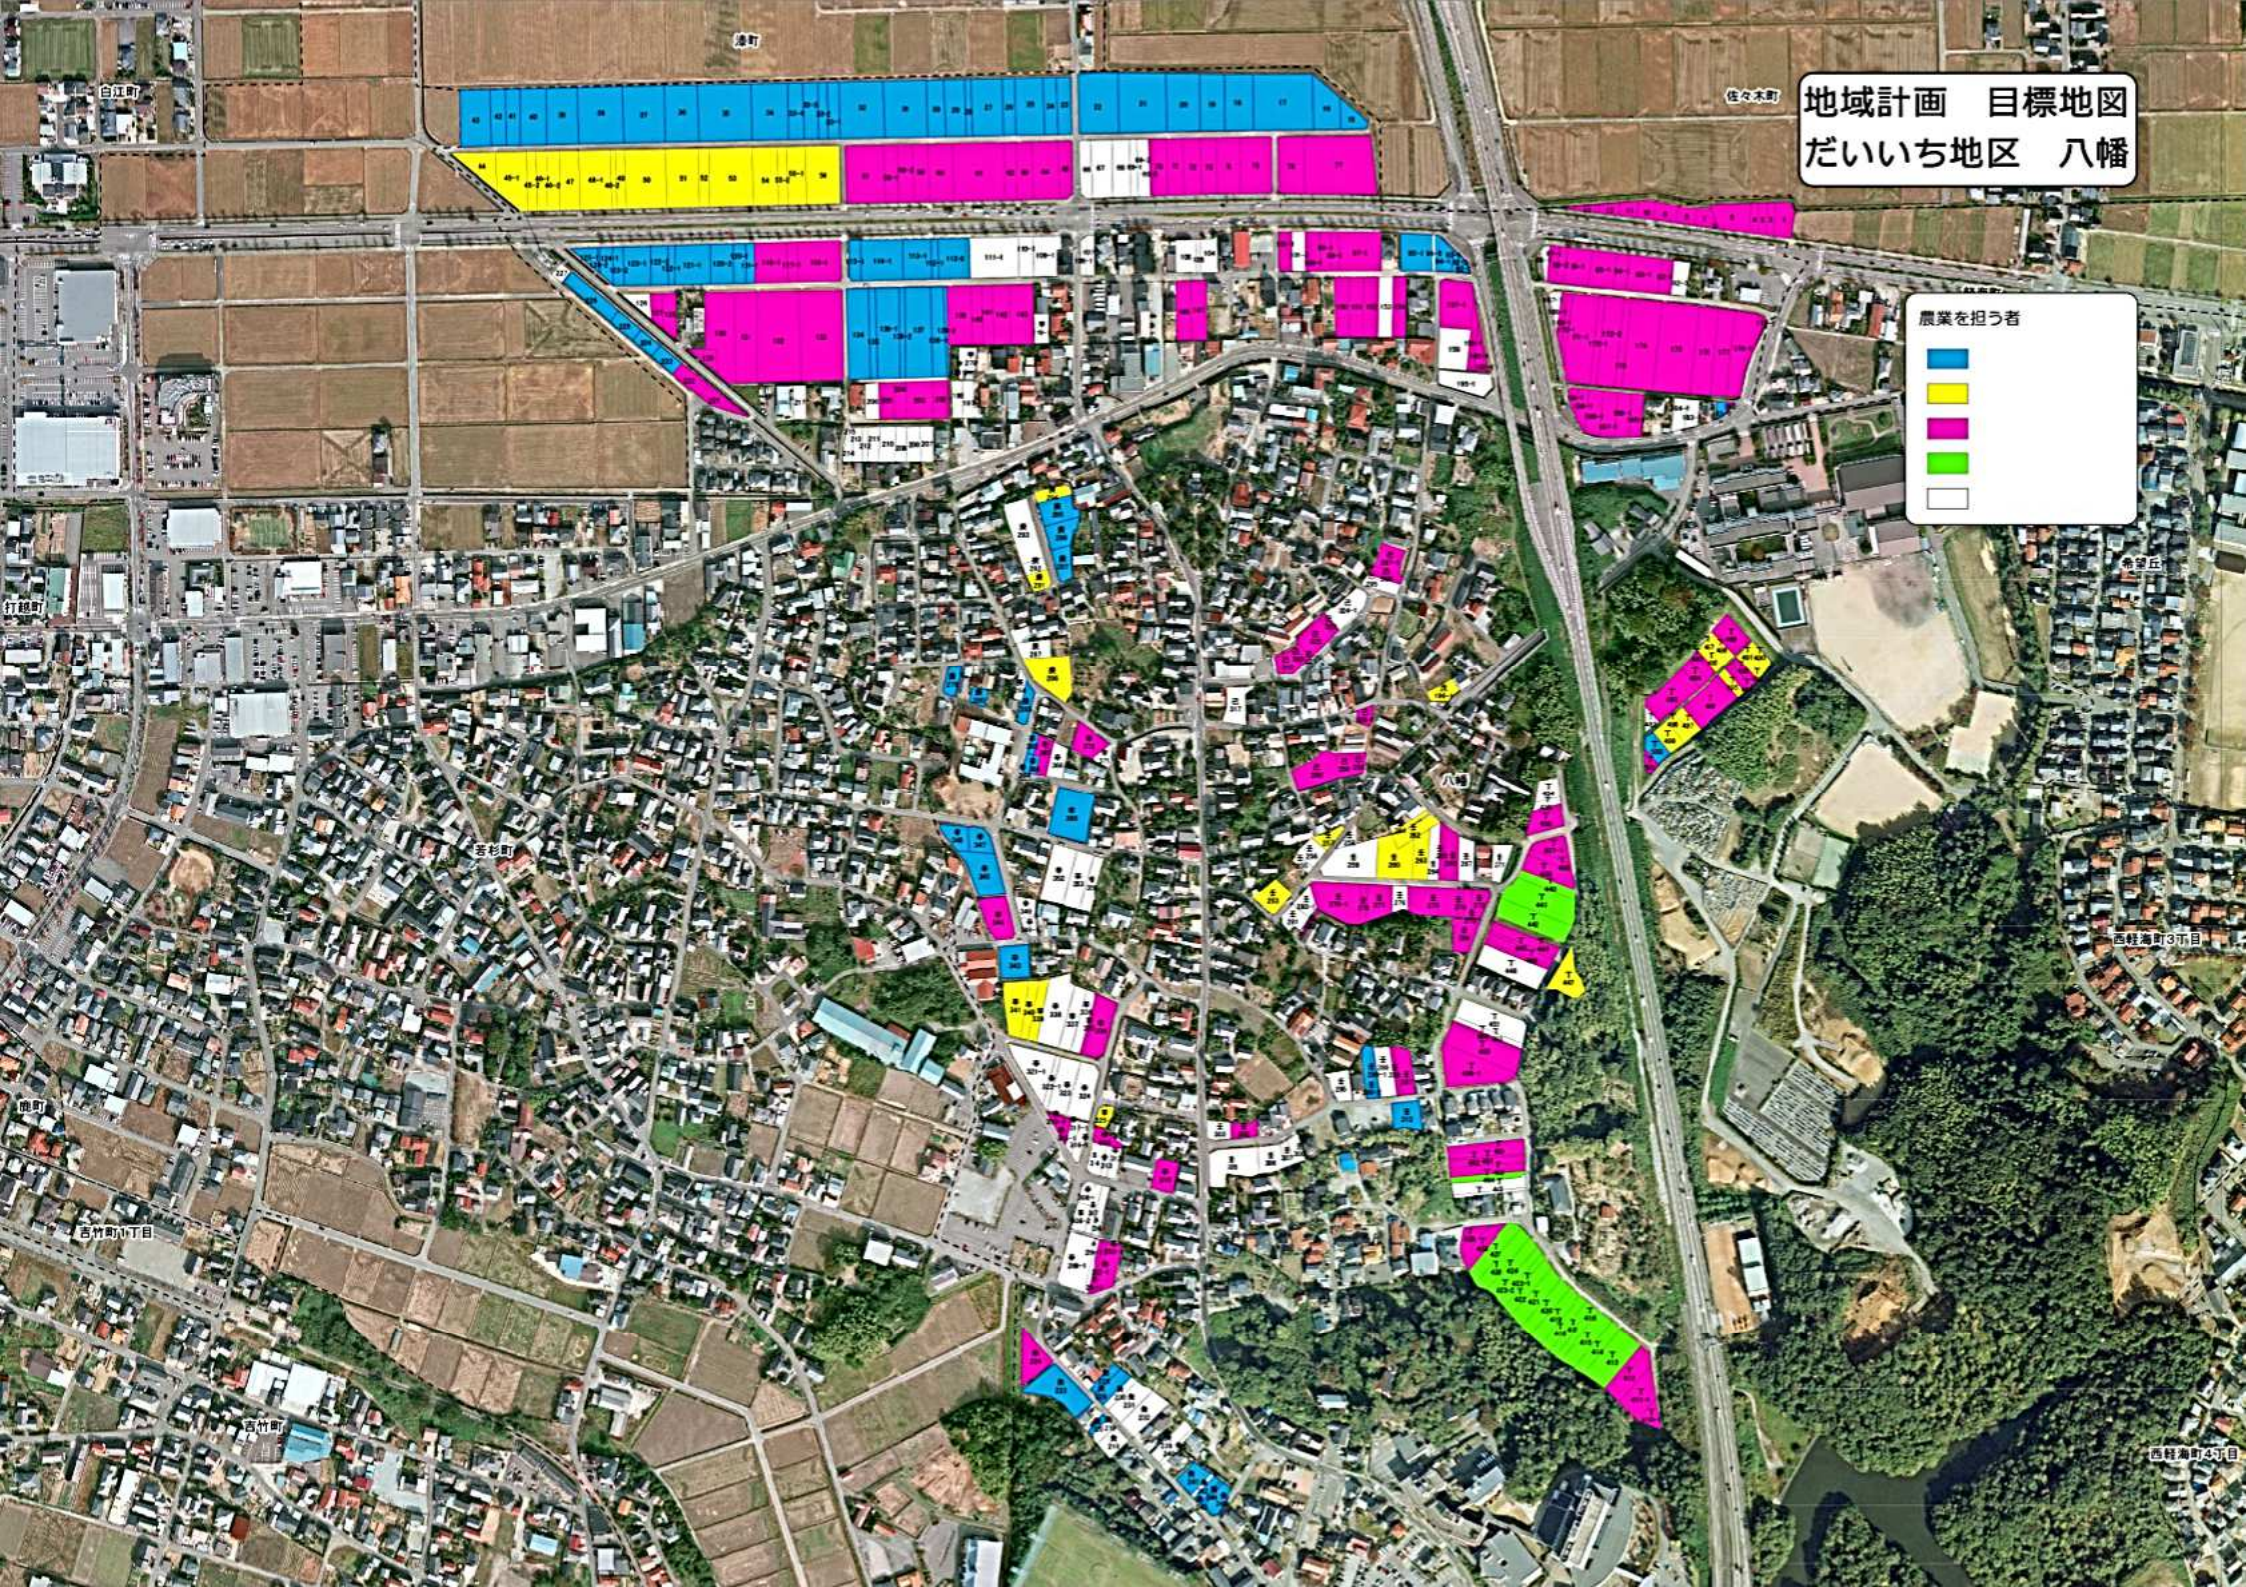

地域計画 目標地図
だいいち地区 沖町

農業を担う者

- Red
- Yellow
- Blue
- Green
- Pink
- Orange
- Cyan
- Purple
- Light Green
- White

地域計画 目標地図
だいいち地区 若杉町

農業を担う者

■	Blue
■	Yellow
■	Pink
■	Light Green
■	Orange
■	Light Blue
■	Light Pink
■	White

地域計画 目標地図
だいいち地区 八幡

農業を担う者

- Blue
- Yellow
- Magenta
- Green
- White

地域計画 目標地図
だいいち地区 佐々木町

農業を担う者

- 緑色
- 赤色
- 青色
- 黄色
- 白色
- 赤色
- 赤色

地域計画 目標地図
だいいち地区 漆町

農業を担う者

-
-
-
-
-
-
-
-

地域計画 目標地図 だいいち地区 白江町

農業を担う者

- Blue square
- Pink square
- Yellow square
- Cyan square
- Orange square
- White square

地域計画 目標地図
だいいち地区 上小松町

農業を担う者

- ピンク
- オレンジ
- 緑
- 黄
- 青
- 赤
- 白

地域計画 目標地区
だいいち地区 園町