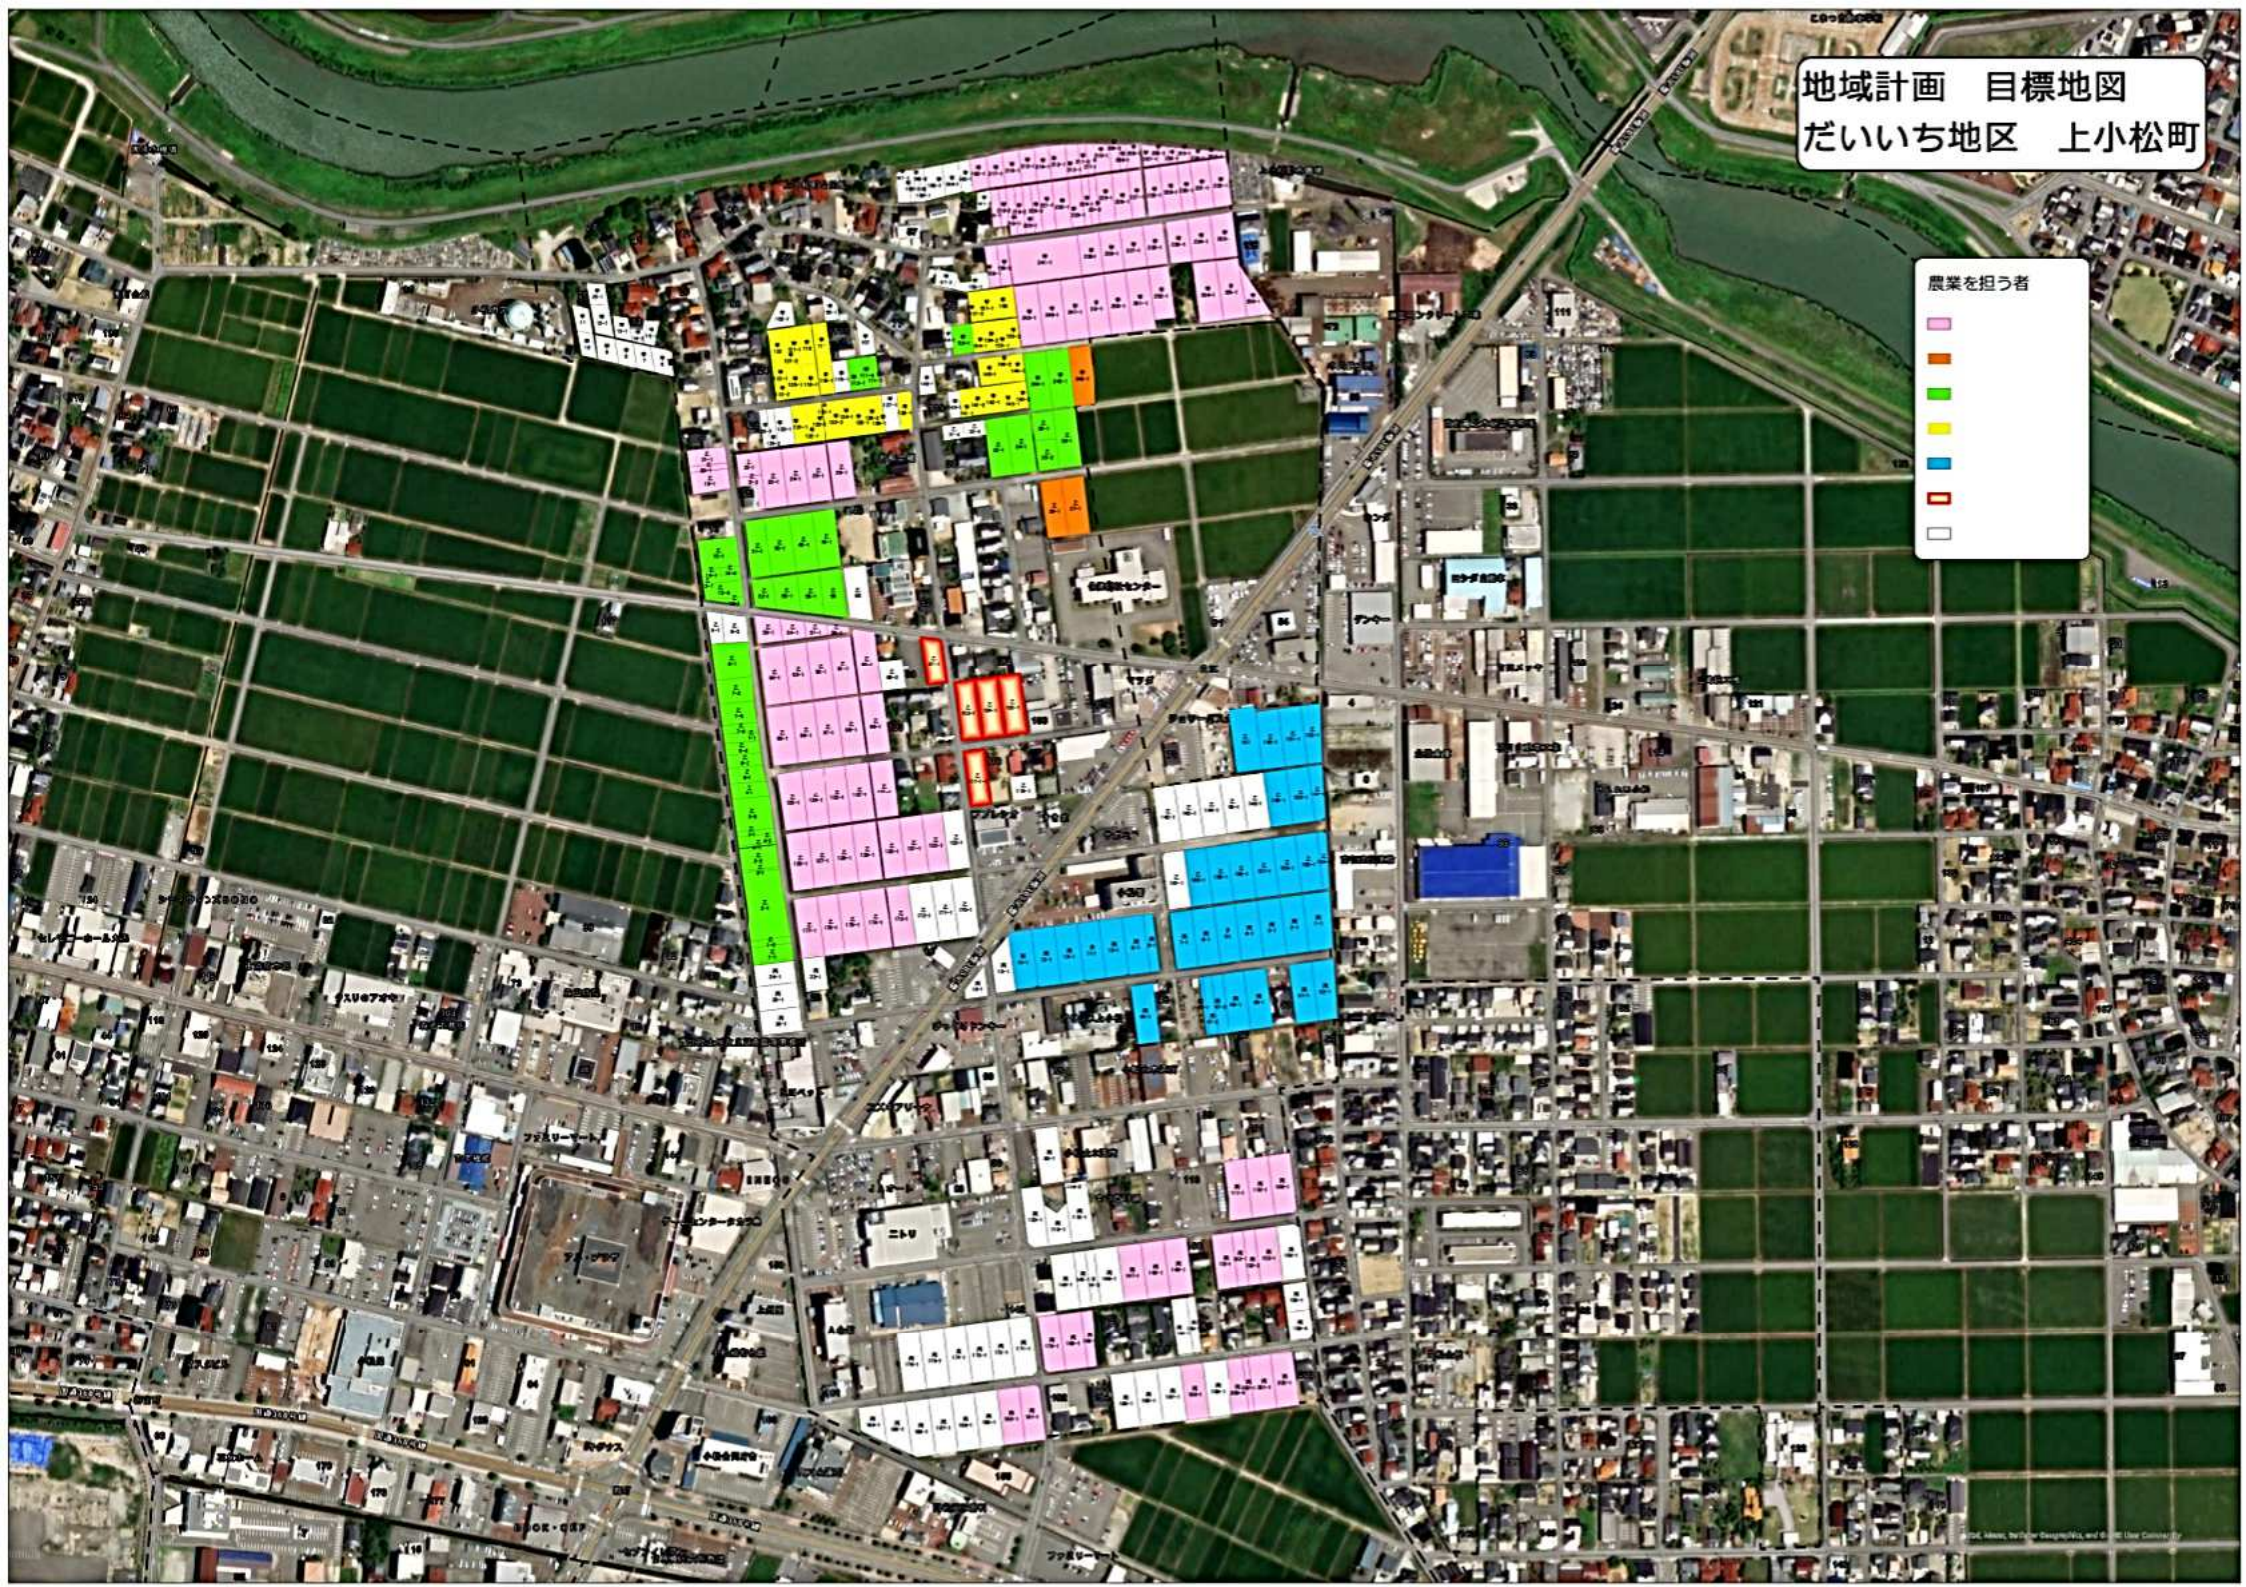

地域計画 目標地図
だいいち地区 沖町

農業を担う者

- Red
- Yellow
- Blue
- Green
- Pink
- Orange
- Cyan
- Purple
- Light Green
- White

地域計画 目標地図
だいいち地区 若杉町

農業を担う者

■	Blue
■	Yellow
■	Pink
■	Light Green
■	Orange
■	Light Blue
■	Light Pink
■	White

地域計画 目標地図
だいいち地区 八幡

農業を担う者

- Blue
- Yellow
- Magenta
- Green
- White

地域計画 目標地図
だいいち地区 佐々木町

農業を担う者

- 緑色
- 赤色
- 青色
- 黄色
- 白色
- 赤色
- 赤色

地域計画 目標地図
だいいち地区 漆町

農業を担う者

-
-
-
-
-
-
-
-

地域計画 目標地図 だいいち地区 白江町

農業を担う者

- Blue square
- Pink square
- Yellow square
- Cyan square
- Orange square
- White square

地域計画 目標地図
だいいち地区 上小松町

農業を担う者

- ピンク
- オレンジ
- 緑
- 黄
- 青
- 赤
- 白

地域計画 目標地区
だいいち地区 園町