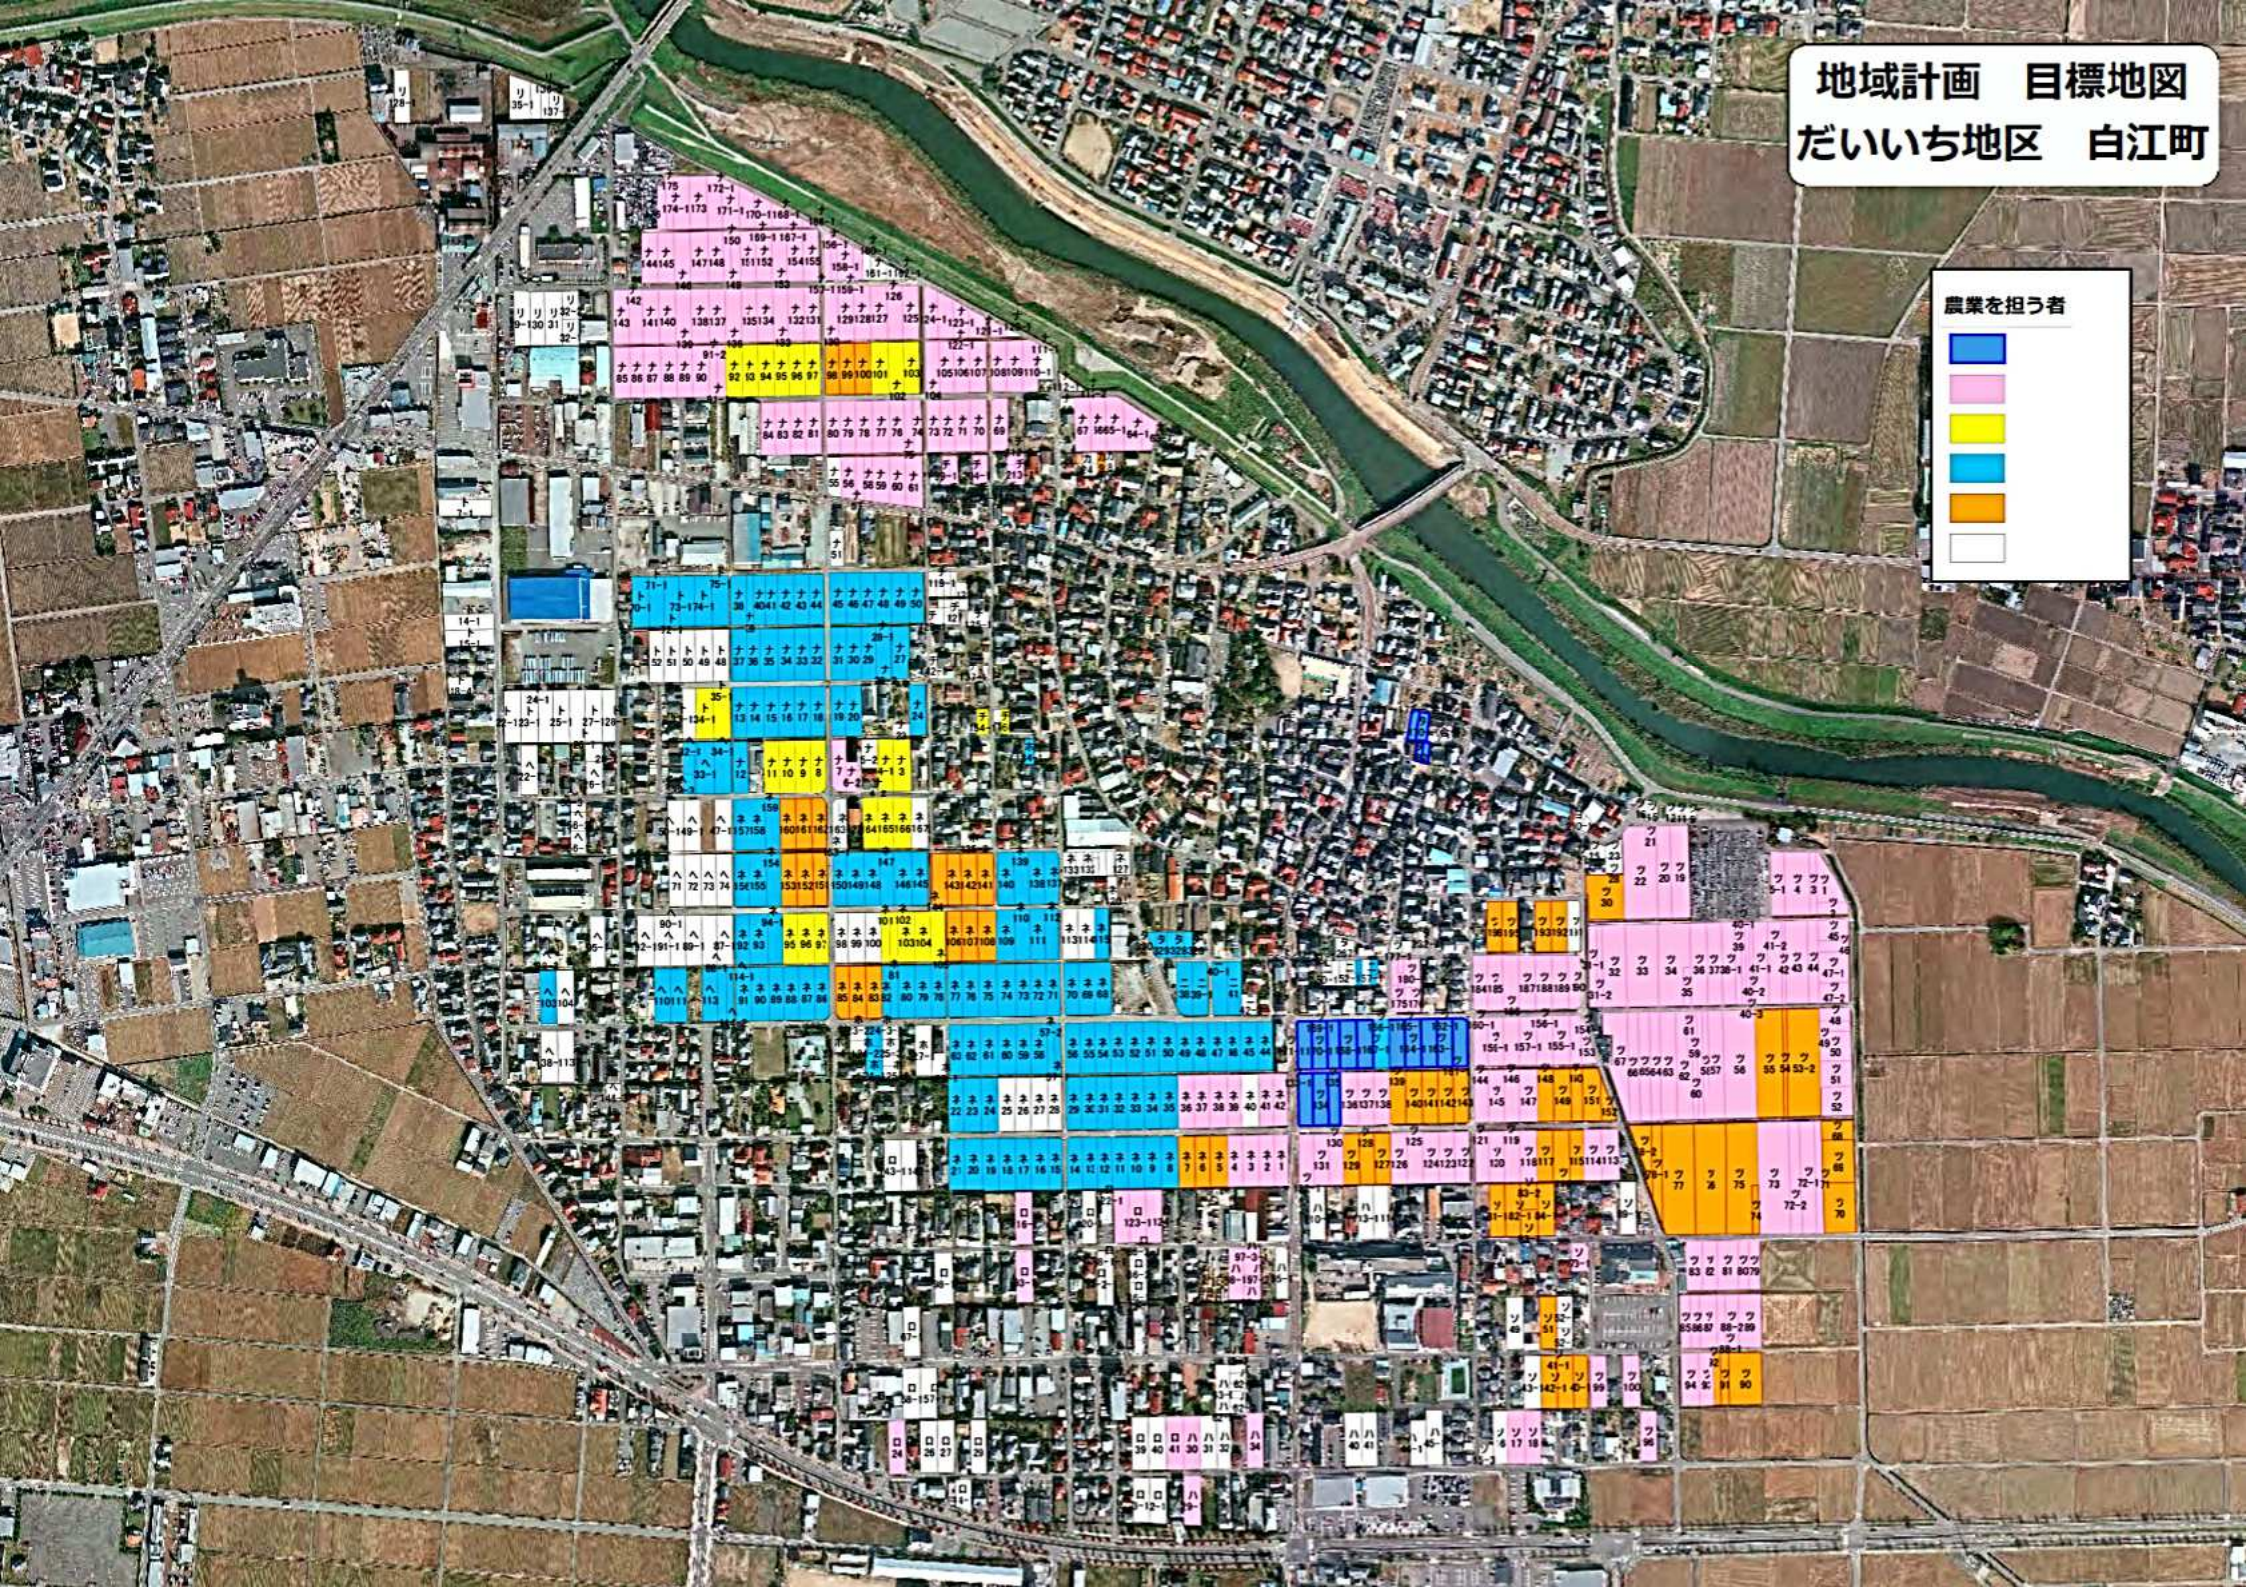

地域計画 目標地図
だいいち地区 沖町

農業を担う者

- Red
- Yellow
- Blue
- Green
- Pink
- Orange
- Cyan
- Purple
- Light Green
- White

地域計画 目標地図
だいいち地区 若杉町

農業を担う者

■	Blue
■	Yellow
■	Pink
■	Light Green
■	Orange
■	Light Blue
■	Light Pink
■	White

地域計画 目標地図
だいいち地区 八幡

農業を担う者

- Blue
- Yellow
- Magenta
- Green
- White

地域計画 目標地図
だいいち地区 佐々木町

農業を担う者

- 緑色
- 赤色
- 青色
- 黄色
- 白色
- 赤色
- 赤色

地域計画 目標地図
だいいち地区 漆町

農業を担う者

-
-
-
-
-
-
-
-

地域計画 目標地図 だいいち地区 白江町

農業を担う者

- Blue square
- Pink square
- Yellow square
- Cyan square
- Orange square
- White square

地域計画 目標地図
だいいち地区 上小松町

農業を担う者

- ピンク
- オレンジ
- 緑
- 黄
- 青
- 赤
- 白

地域計画 目標地区
だいいち地区 園町