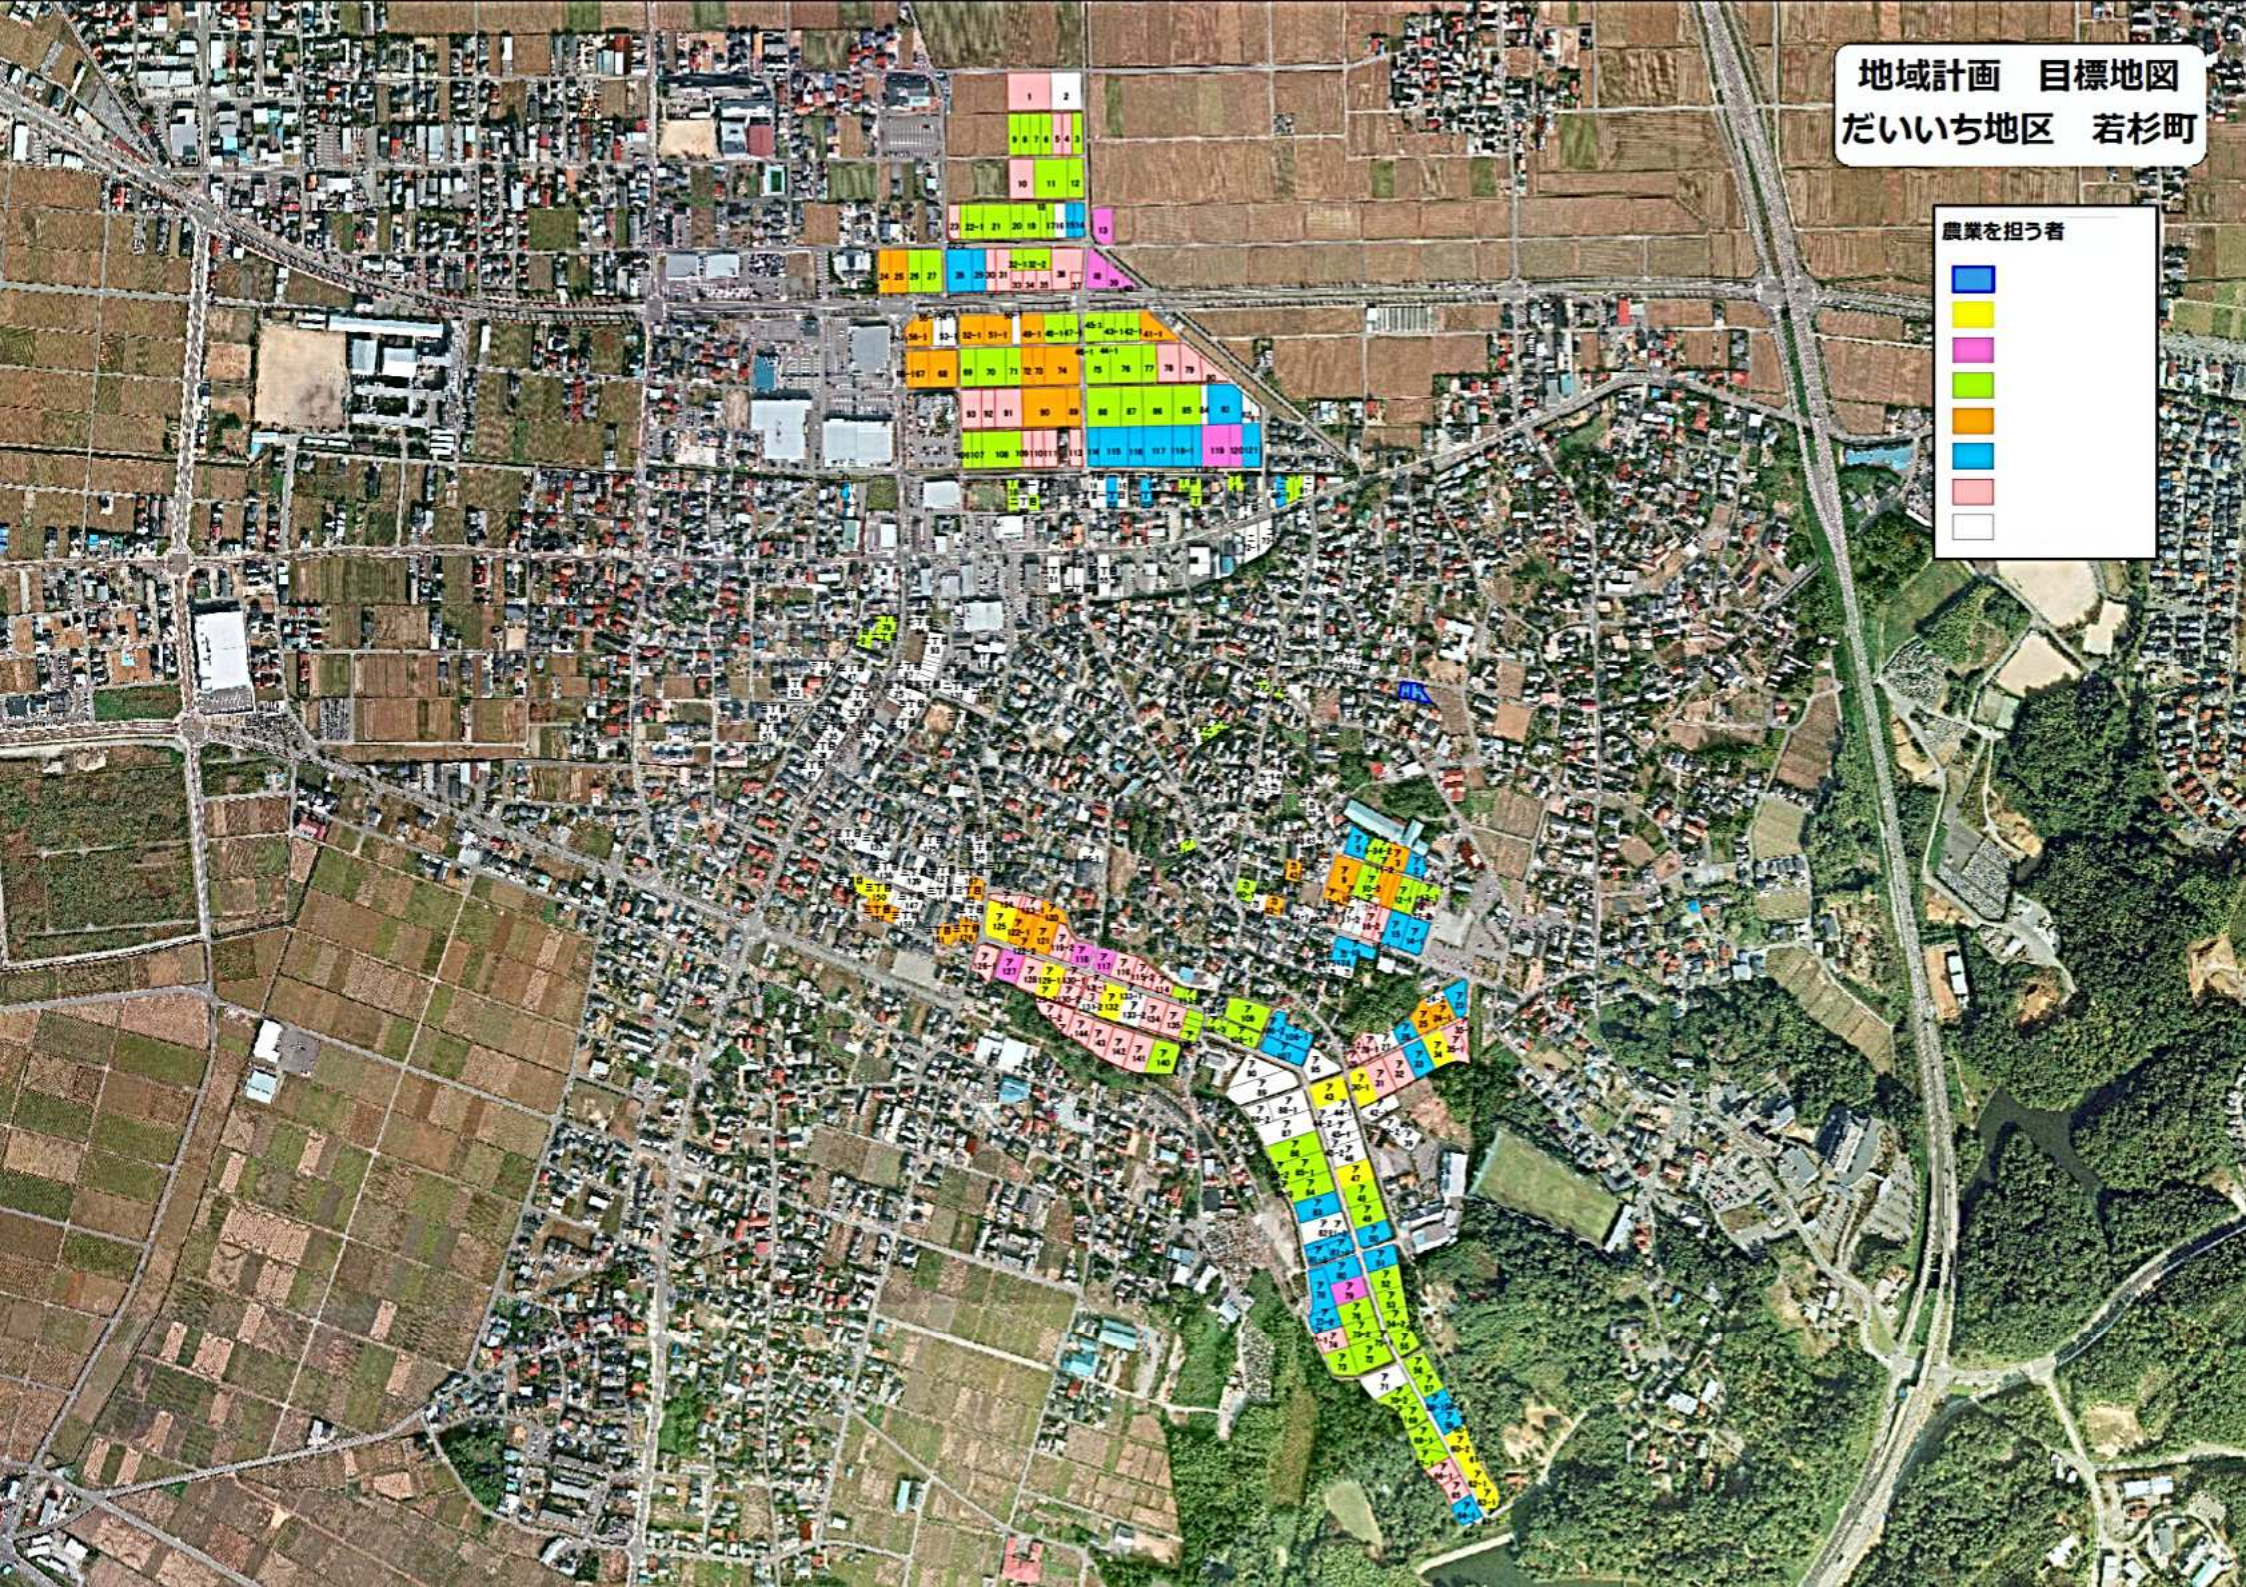

地域計画 目標地図
だいいち地区 沖町

農業を担う者

- Red
- Yellow
- Blue
- Green
- Pink
- Orange
- Cyan
- Purple
- Light Green
- White

地域計画 目標地図
だいいち地区 若杉町

農業を担う者

■	Blue
■	Yellow
■	Pink
■	Light Green
■	Orange
■	Light Blue
■	Light Pink
■	White

地域計画 目標地図
だいいち地区 八幡

農業を担う者

- Blue
- Yellow
- Magenta
- Green
- White

地域計画 目標地図
だいいち地区 佐々木町

農業を担う者

- 緑色
- 赤色
- 青色
- 黄色
- 白色
- 赤色
- 赤色

地域計画 目標地図
だいいち地区 漆町

農業を担う者

-
-
-
-
-
-
-
-

地域計画 目標地図 だいいち地区 白江町

農業を担う者

- Blue square
- Pink square
- Yellow square
- Cyan square
- Orange square
- White square

地域計画 目標地図
だいいち地区 上小松町

農業を担う者

- ピンク
- オレンジ
- 緑
- 黄
- 青
- 赤
- 白

地域計画 目標地区
だいいち地区 園町