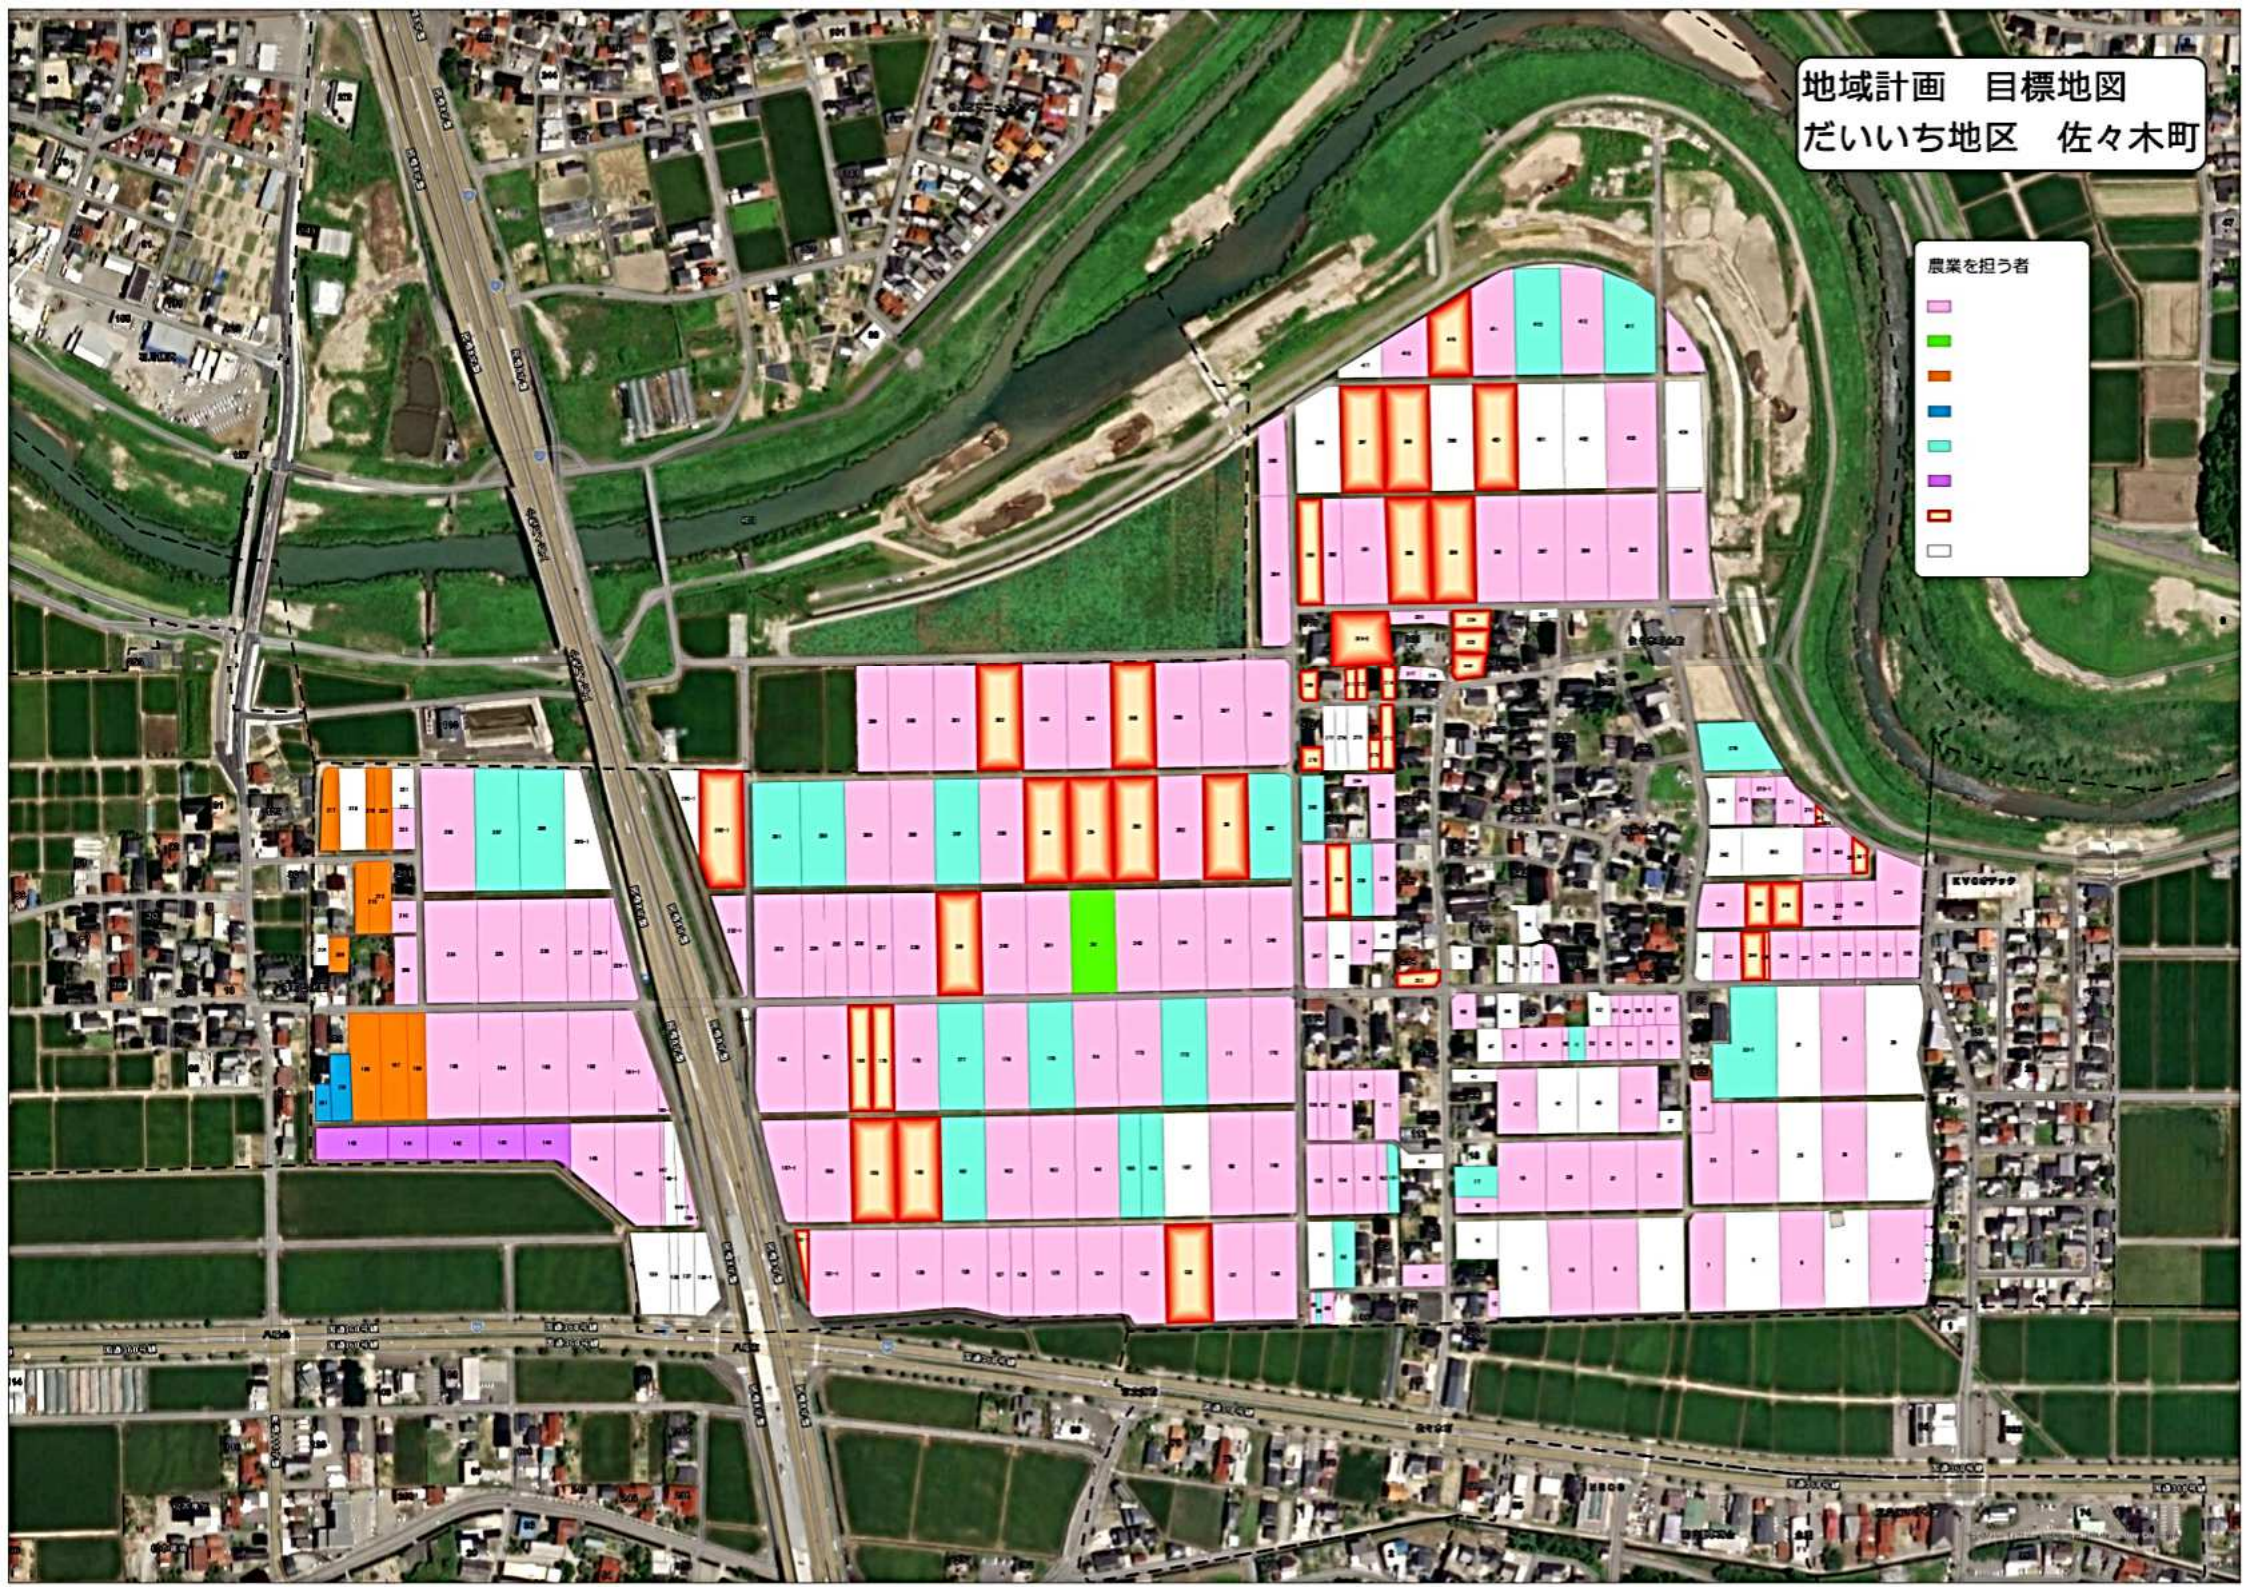

地域計画 目標地図
だいいち地区 沖町

農業を担う者

- Red
- Yellow
- Blue
- Green
- Pink
- Orange
- Cyan
- Purple
- Light Green
- White

地域計画 目標地図
だいいち地区 若杉町

農業を担う者

■	Blue
■	Yellow
■	Pink
■	Light Green
■	Orange
■	Light Blue
■	Light Pink
■	White

地域計画 目標地図
だいいち地区 八幡

農業を担う者

- Blue
- Yellow
- Magenta
- Green
- White

地域計画 目標地図
だいいち地区 佐々木町

農業を担う者

- 緑色
- 赤色
- 青色
- 黄色
- 白色
- 赤色
- 赤色

地域計画 目標地図
だいいち地区 漆町

農業を担う者

-
-
-
-
-
-
-
-

地域計画 目標地図 だいいち地区 白江町

農業を担う者

- Blue square
- Pink square
- Yellow square
- Cyan square
- Orange square
- White square

地域計画 目標地図
だいいち地区 上小松町

農業を担う者

- ピンク
- オレンジ
- 緑
- 黄
- 青
- 赤
- 白

地域計画 目標地区
だいいち地区 園町