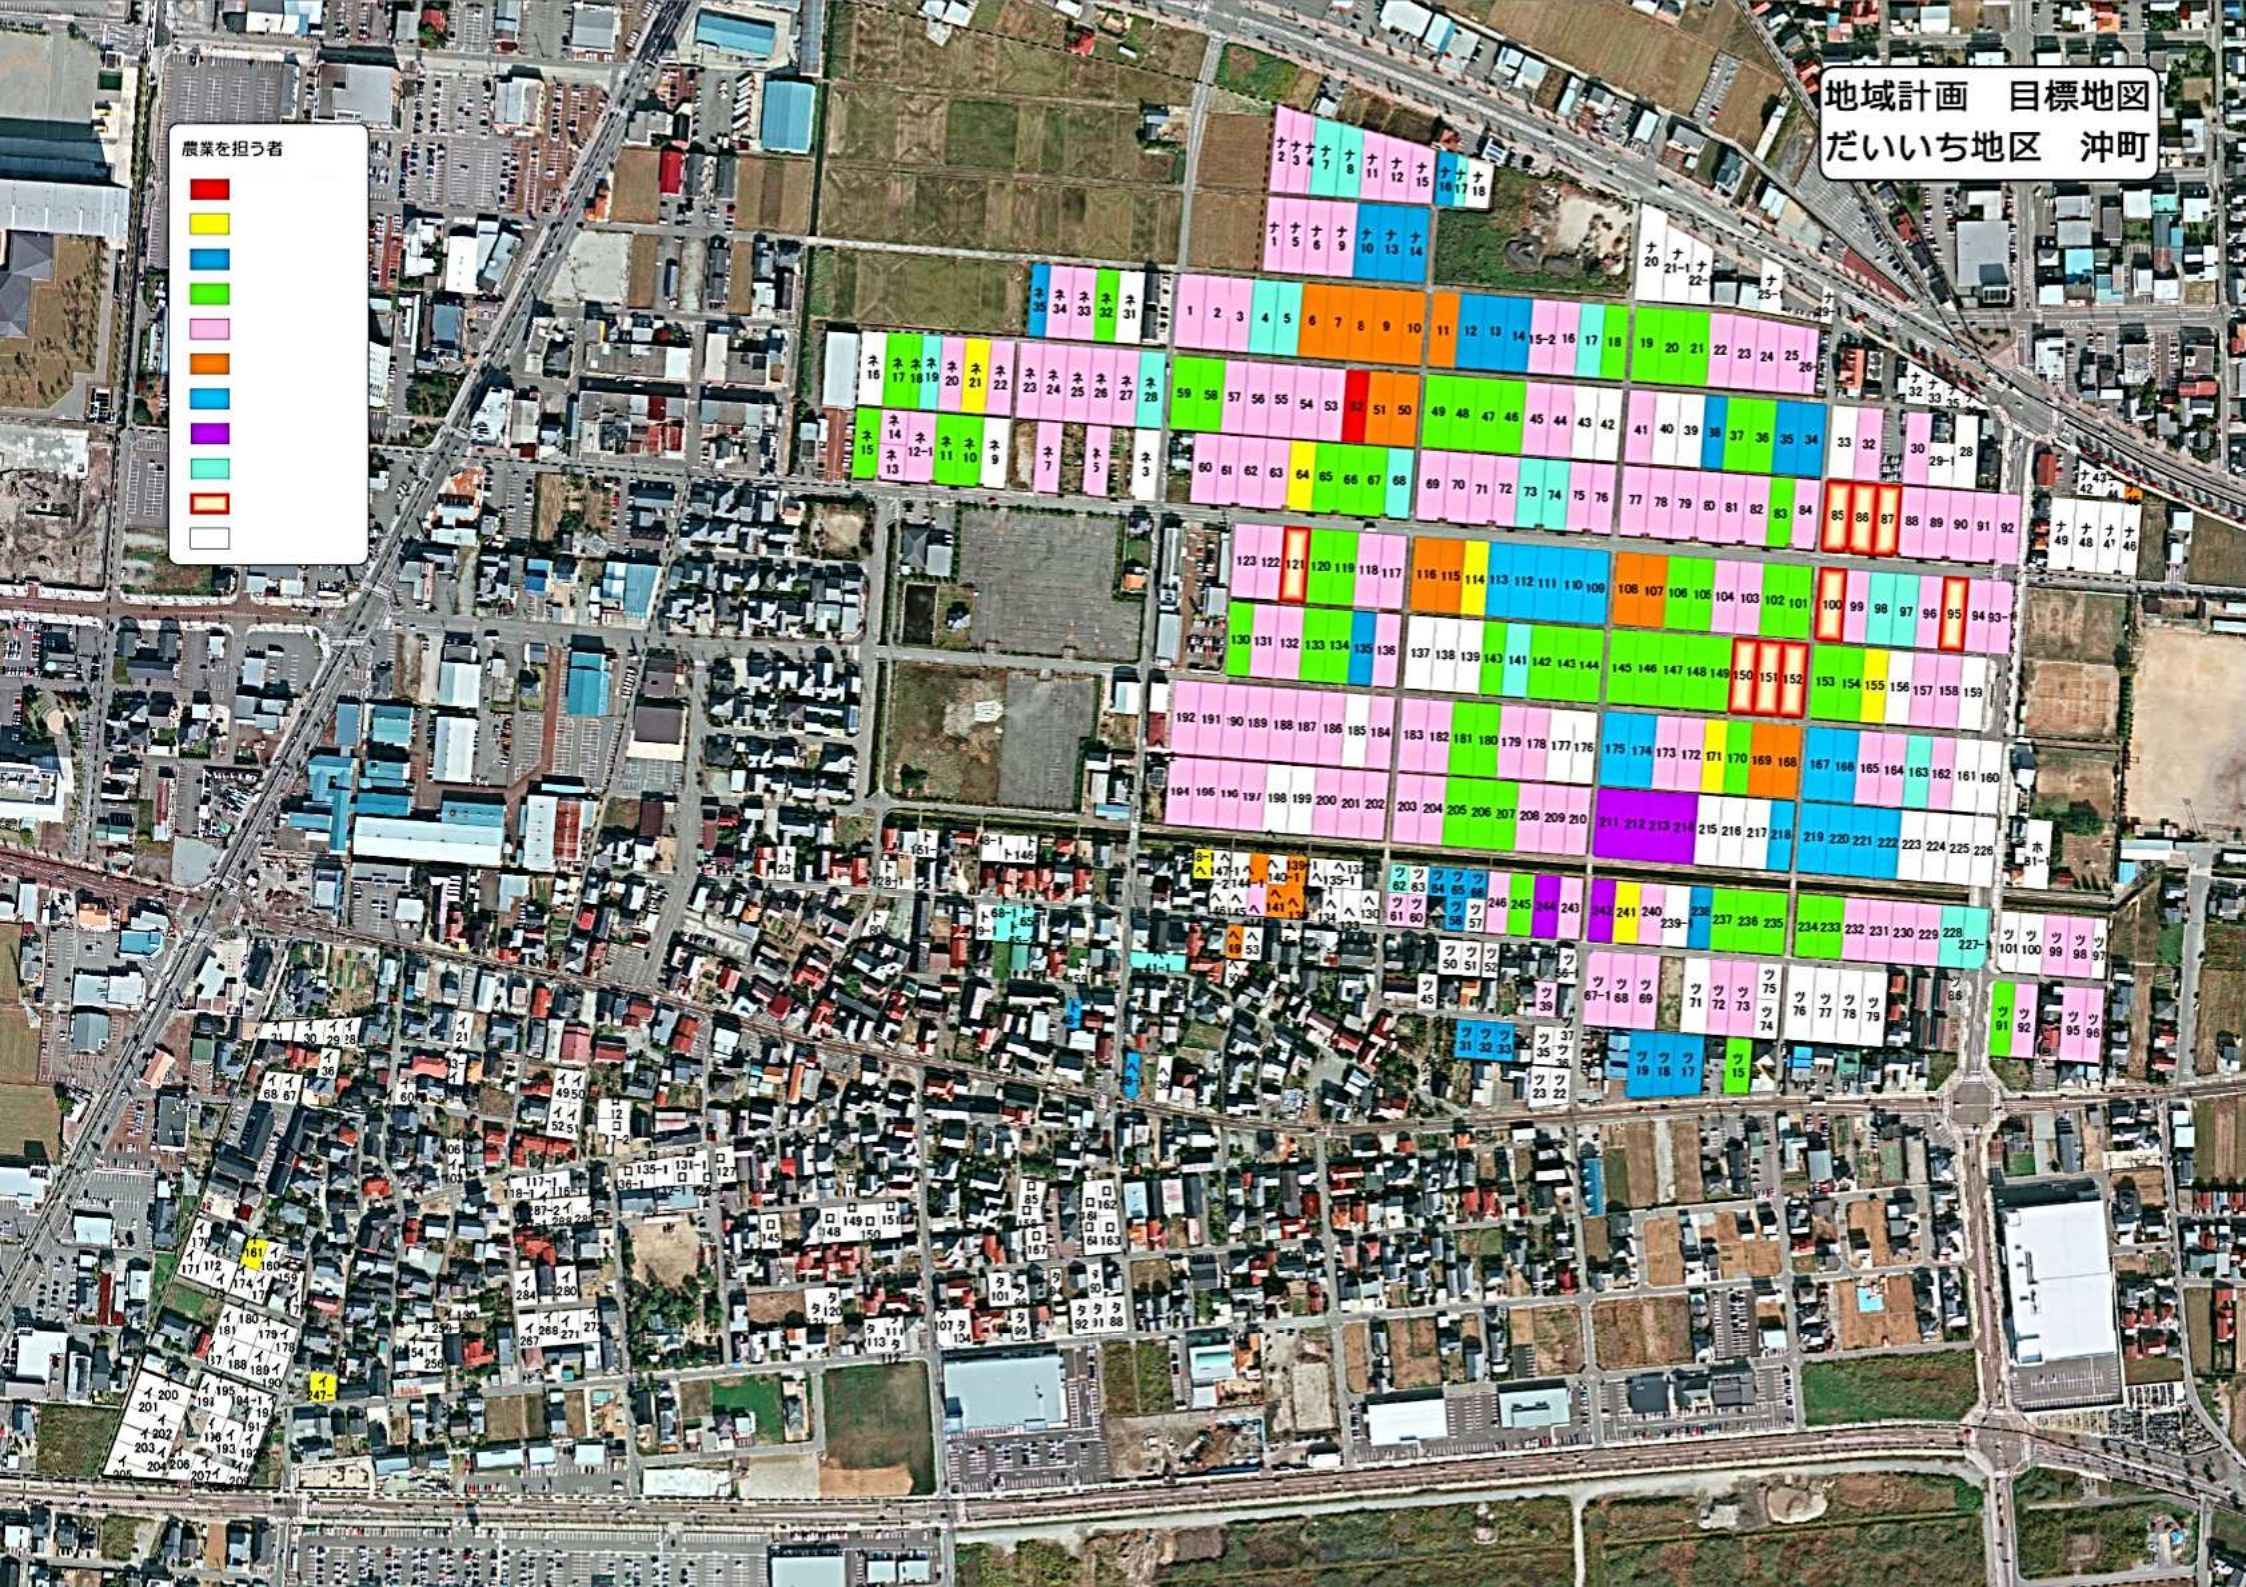

地域計画 目標地図
だいいち地区 沖町

農業を担う者

- Red
- Yellow
- Blue
- Green
- Pink
- Orange
- Cyan
- Purple
- Light Green
- White

地域計画 目標地図
だいいち地区 若杉町

農業を担う者

■	Blue
■	Yellow
■	Pink
■	Light Green
■	Orange
■	Light Blue
■	Light Pink
■	White

地域計画 目標地図
だいいち地区 八幡

農業を担う者

- Blue
- Yellow
- Magenta
- Green
- White

地域計画 目標地図
だいいち地区 佐々木町

農業を担う者

- 緑色
- 赤色
- 青色
- 黄色
- 白色
- 赤色
- 赤色

地域計画 目標地図
だいいち地区 漆町

農業を担う者

-
-
-
-
-
-
-
-

地域計画 目標地図 だいいち地区 白江町

農業を担う者

- Blue square
- Pink square
- Yellow square
- Cyan square
- Orange square
- White square

地域計画 目標地図
だいいち地区 上小松町

農業を担う者

- ピンク
- オレンジ
- 緑
- 黄
- 青
- 赤
- 白

地域計画 目標地区
だいいち地区 園町