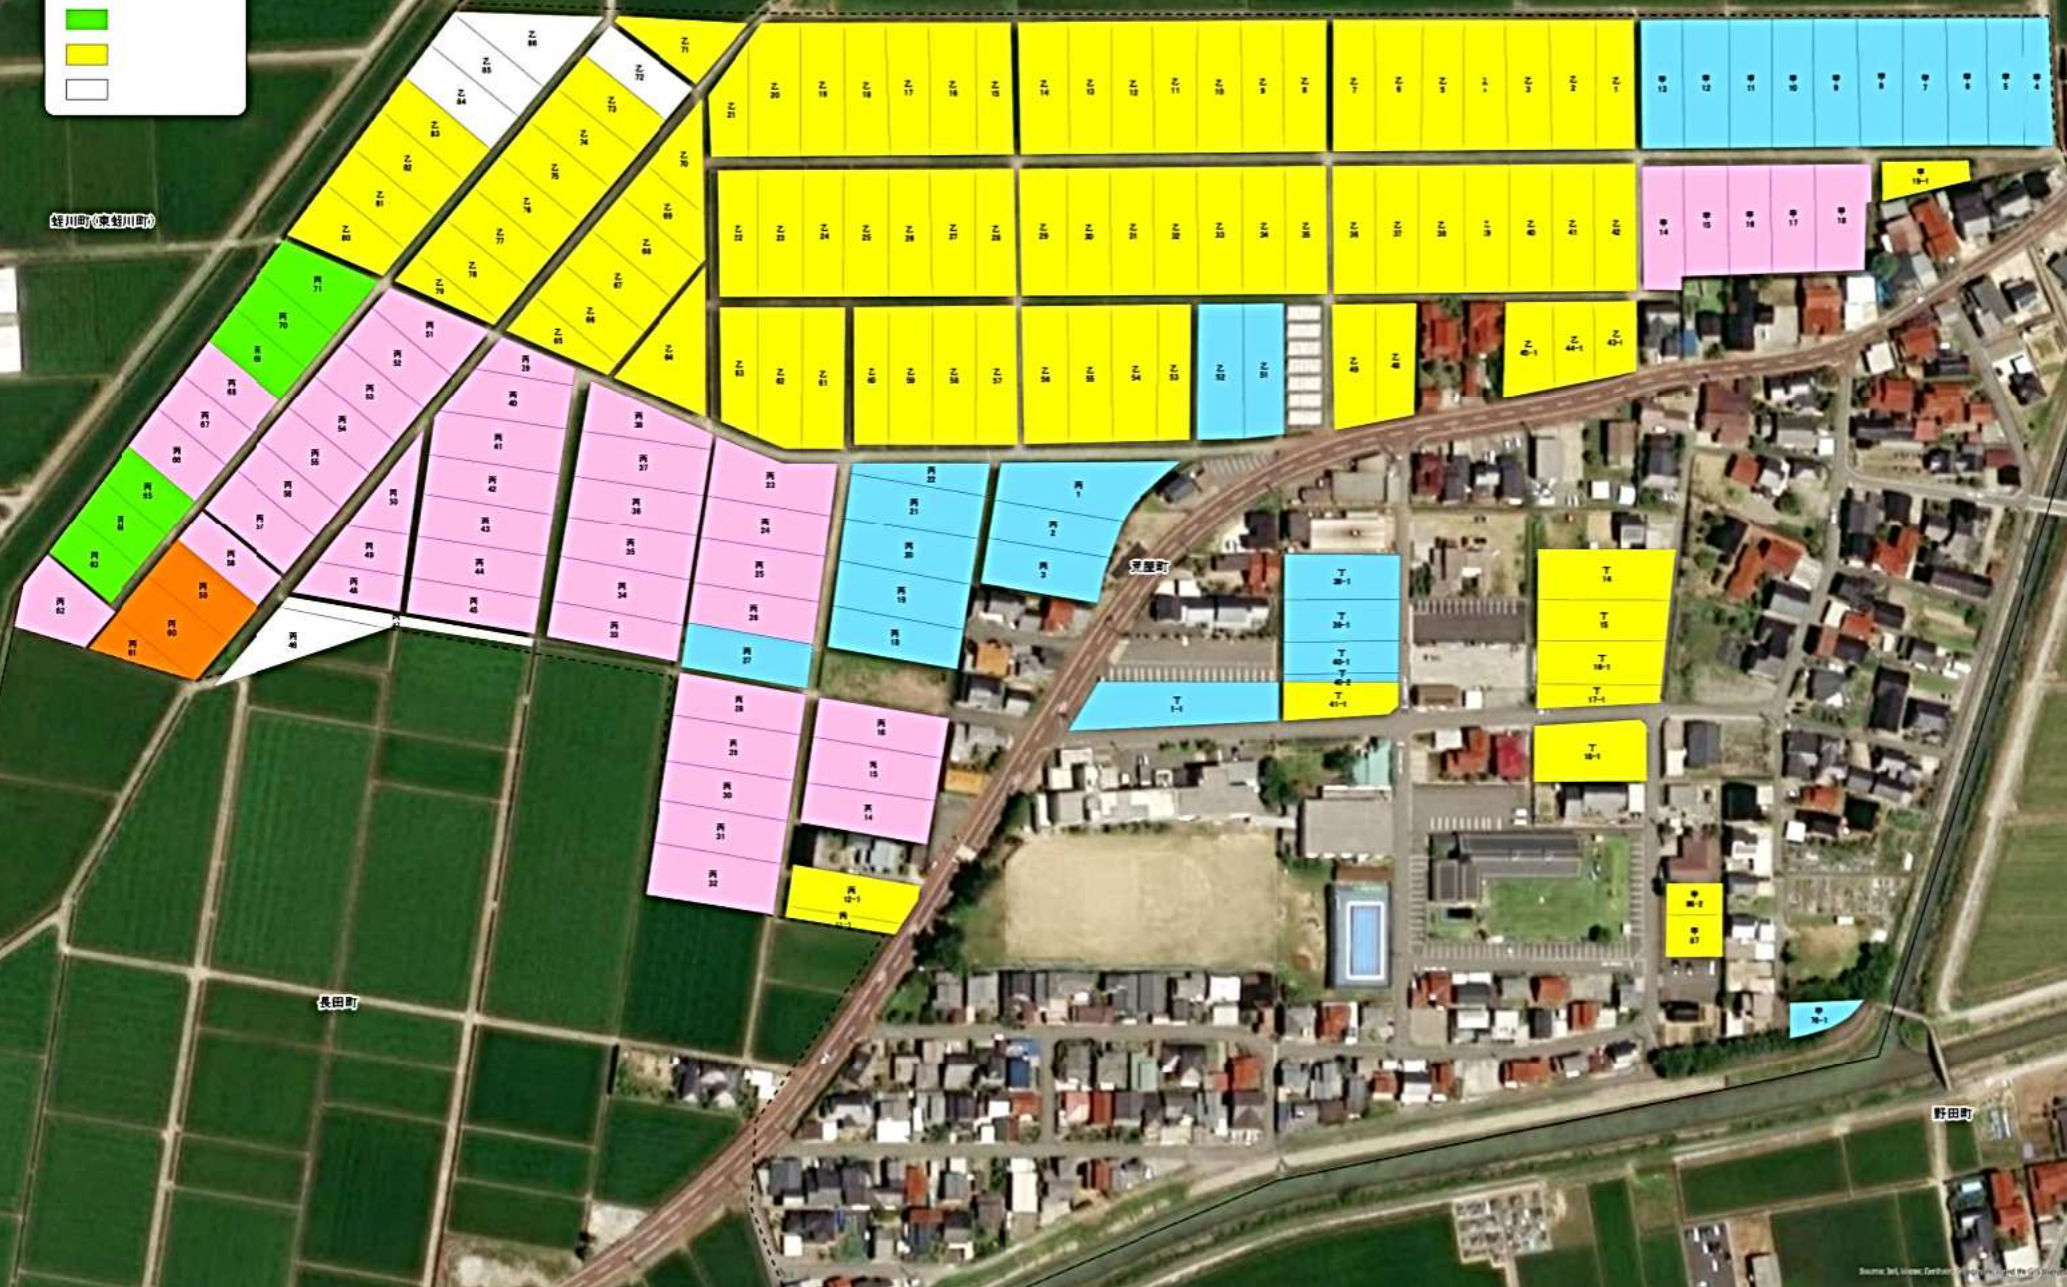

地域計画 目標地区  
板津地区 平面町

農業を担う者

- Orange
- Light Blue
- Green
- Dark Blue
- Purple
- Light Blue
- Cyan
- Magenta
- Yellow
- Red
- White

地域計画 目標地図  
板津地区 御館町

農業を担う者

- 農業を担う者 (Pink)
- 非農業を担う者 (White)

地域計画 目標地図  
板津地区 松梨町

農業を担う者

- 
- 
- 
- 
- 
- 
-

地域計画 目標地図  
板津地区 長田町

農業を担う者

- 桃色
- 水色
- 青色
- 黄色
- オレンジ
- 緑
- 水色
- 紫
- 緑
- 赤
- 白

地域計画 目標地図  
板津地区 荒屋町

農業を担う者

- 農業を担う者
- 農業を担う者
- 農業を担う者
- 農業を担う者
- 農業を担う者
- 農業を担う者

地域計画 目標地区  
板津地区 能美町

農業を担う者

- 紫
- 青
- 緑
- 黄
- 赤
- 

地域計画 目標地図  
板津地区 高堂町

農業を担う者

- 黄色
- 水色
- 赤
- 紫
- 茶
- 浅水色
- 緑
- 暗赤
- 青
- 桃色
- 紫
- オレンジ
- 白