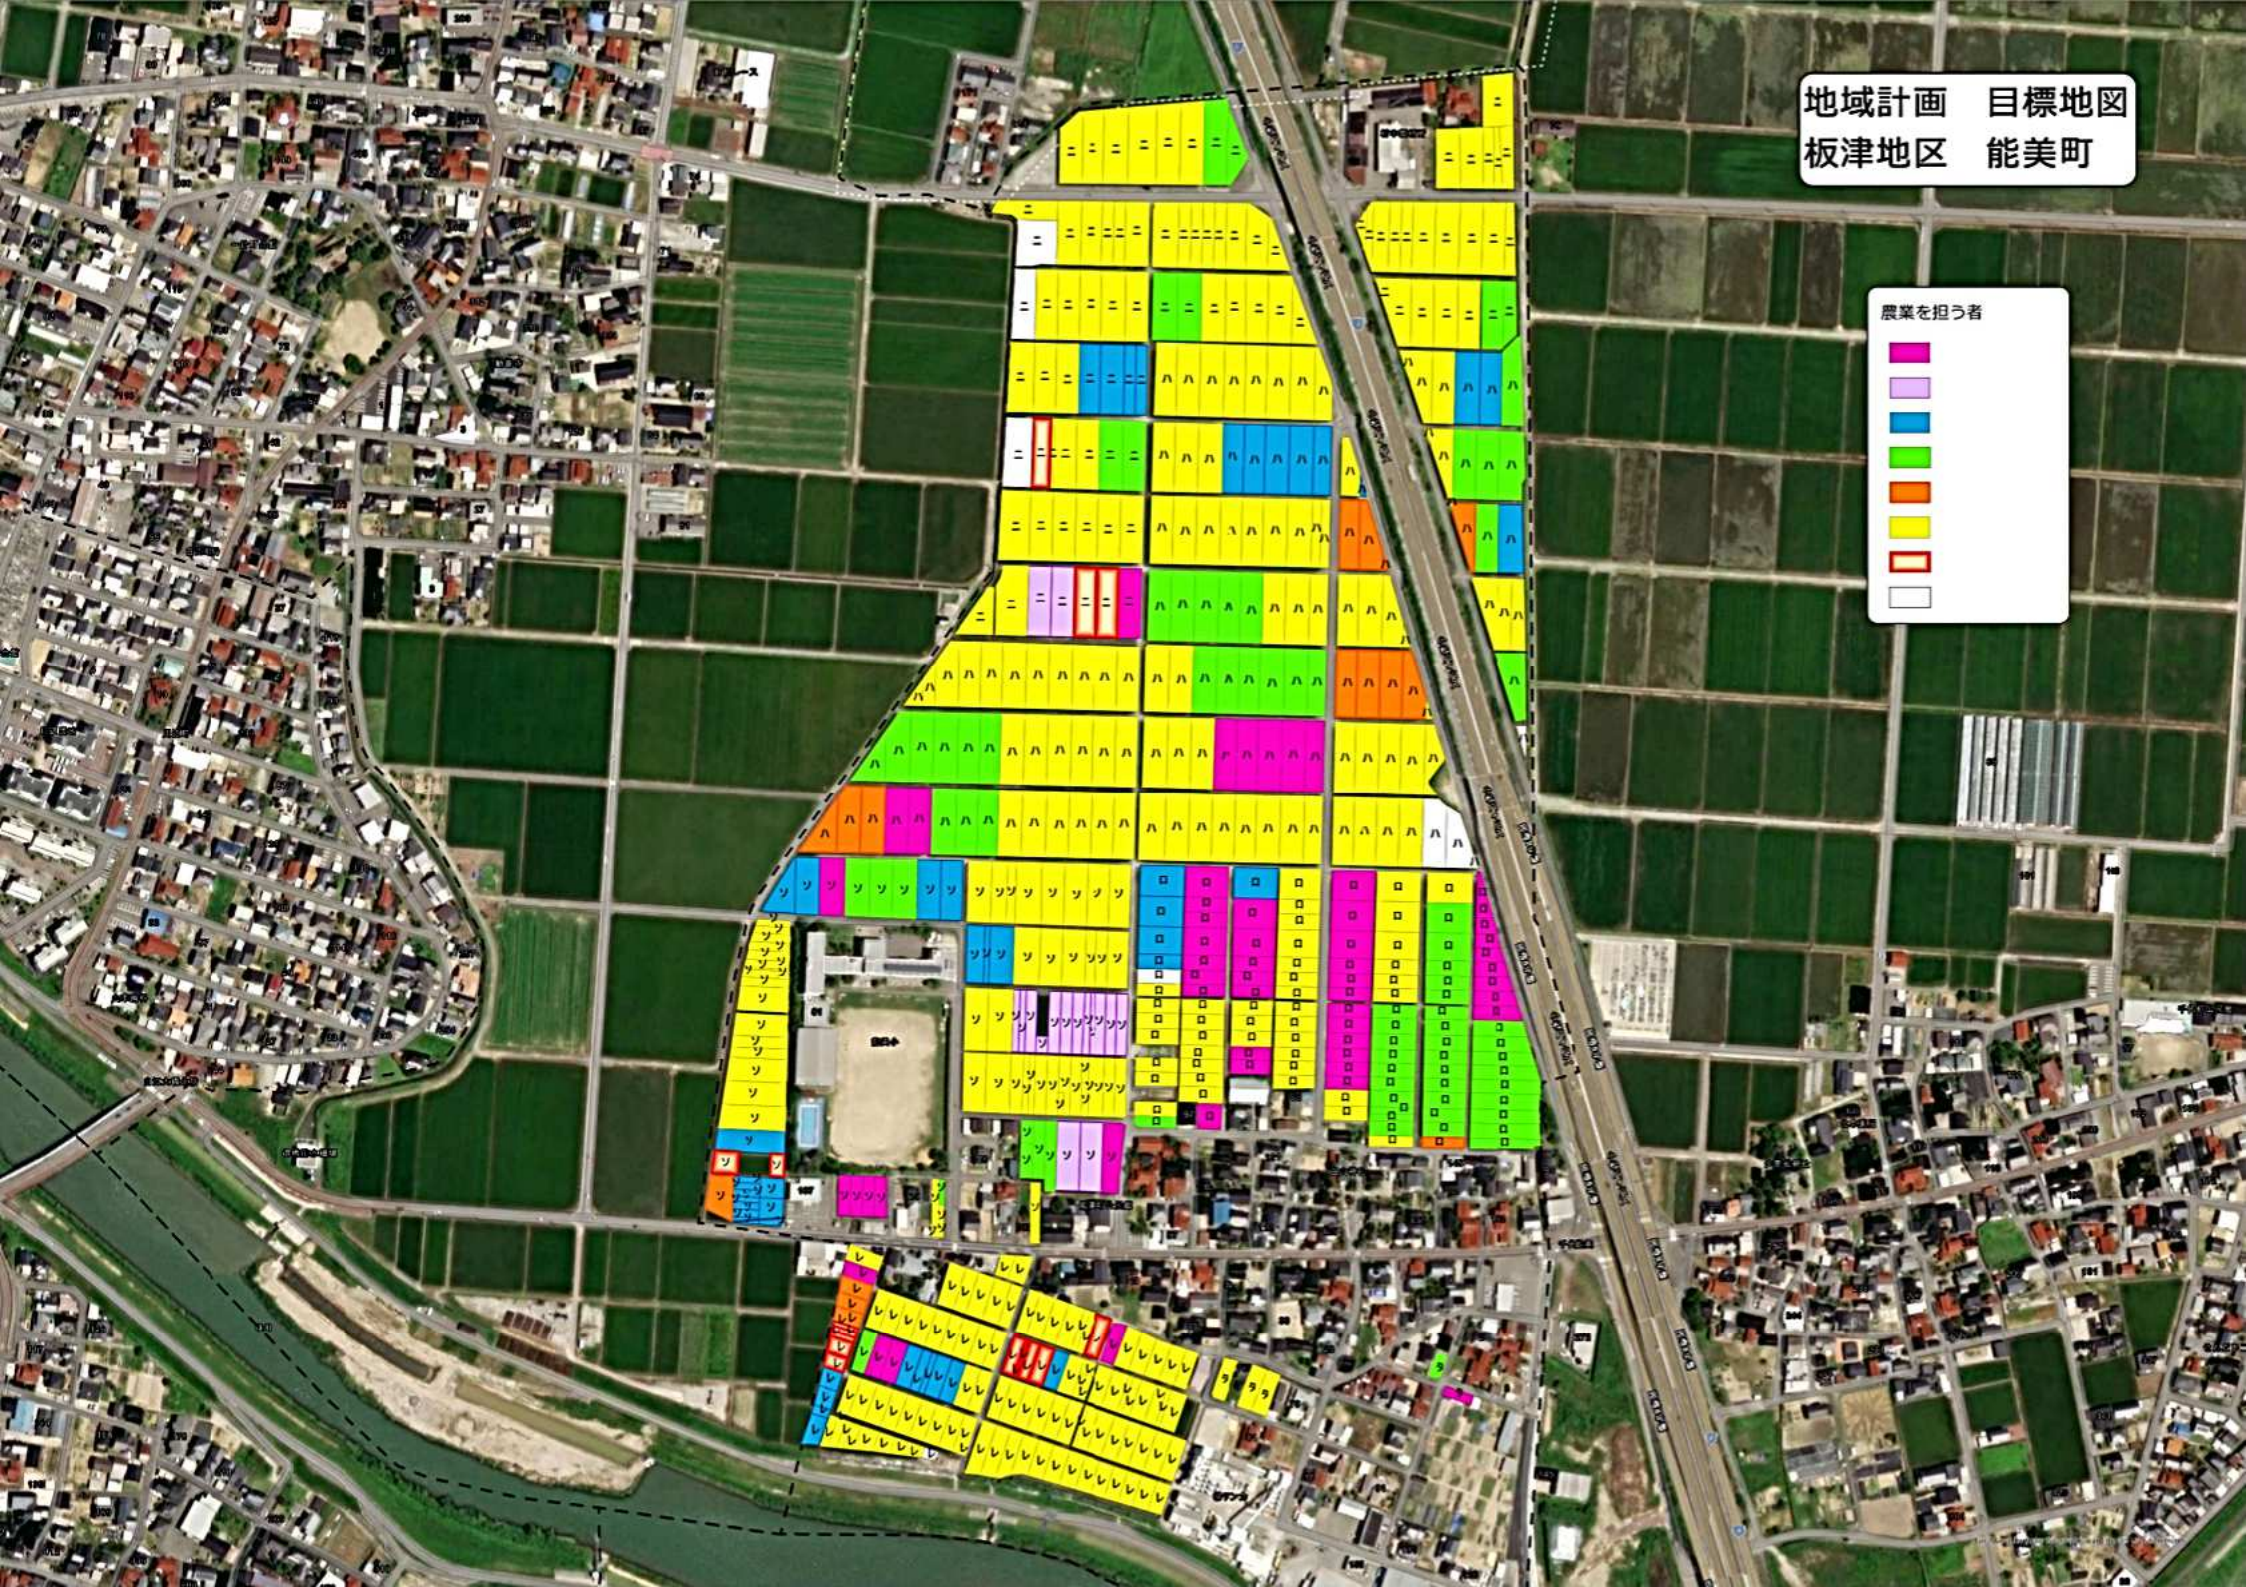

地域計画 目標地区  
板津地区 平面町

農業を担う者

- Orange
- Light Blue
- Green
- Dark Blue
- Purple
- Light Blue
- Cyan
- Magenta
- Yellow
- Red
- White

地域計画 目標地図  
板津地区 御館町

農業を担う者

- 農業を担う者 (Pink)
- 非農業を担う者 (White)

地域計画 目標地図  
板津地区 松梨町

農業を担う者

- 
- 
- 
- 
- 
- 
-

地域計画 目標地図  
板津地区 長田町

農業を担う者

- 桃色
- 水色
- 青色
- 黄色
- オレンジ
- 緑
- 水色
- 紫
- 緑
- 赤
- 白

地域計画 目標地図  
板津地区 荒屋町

農業を担う者

- 農業を担う者
- 農業を担う者
- 農業を担う者
- 農業を担う者
- 農業を担う者
- 農業を担う者

地域計画 目標地区  
板津地区 能美町

農業を担う者

- 紫
- 青
- 緑
- 黄
- 赤
- 

地域計画 目標地図  
板津地区 高堂町

農業を担う者

- 黄色
- 水色
- 赤
- 紫
- 茶
- 浅水色
- 緑
- 暗赤
- 青
- 桃色
- 紫
- オレンジ
- 白