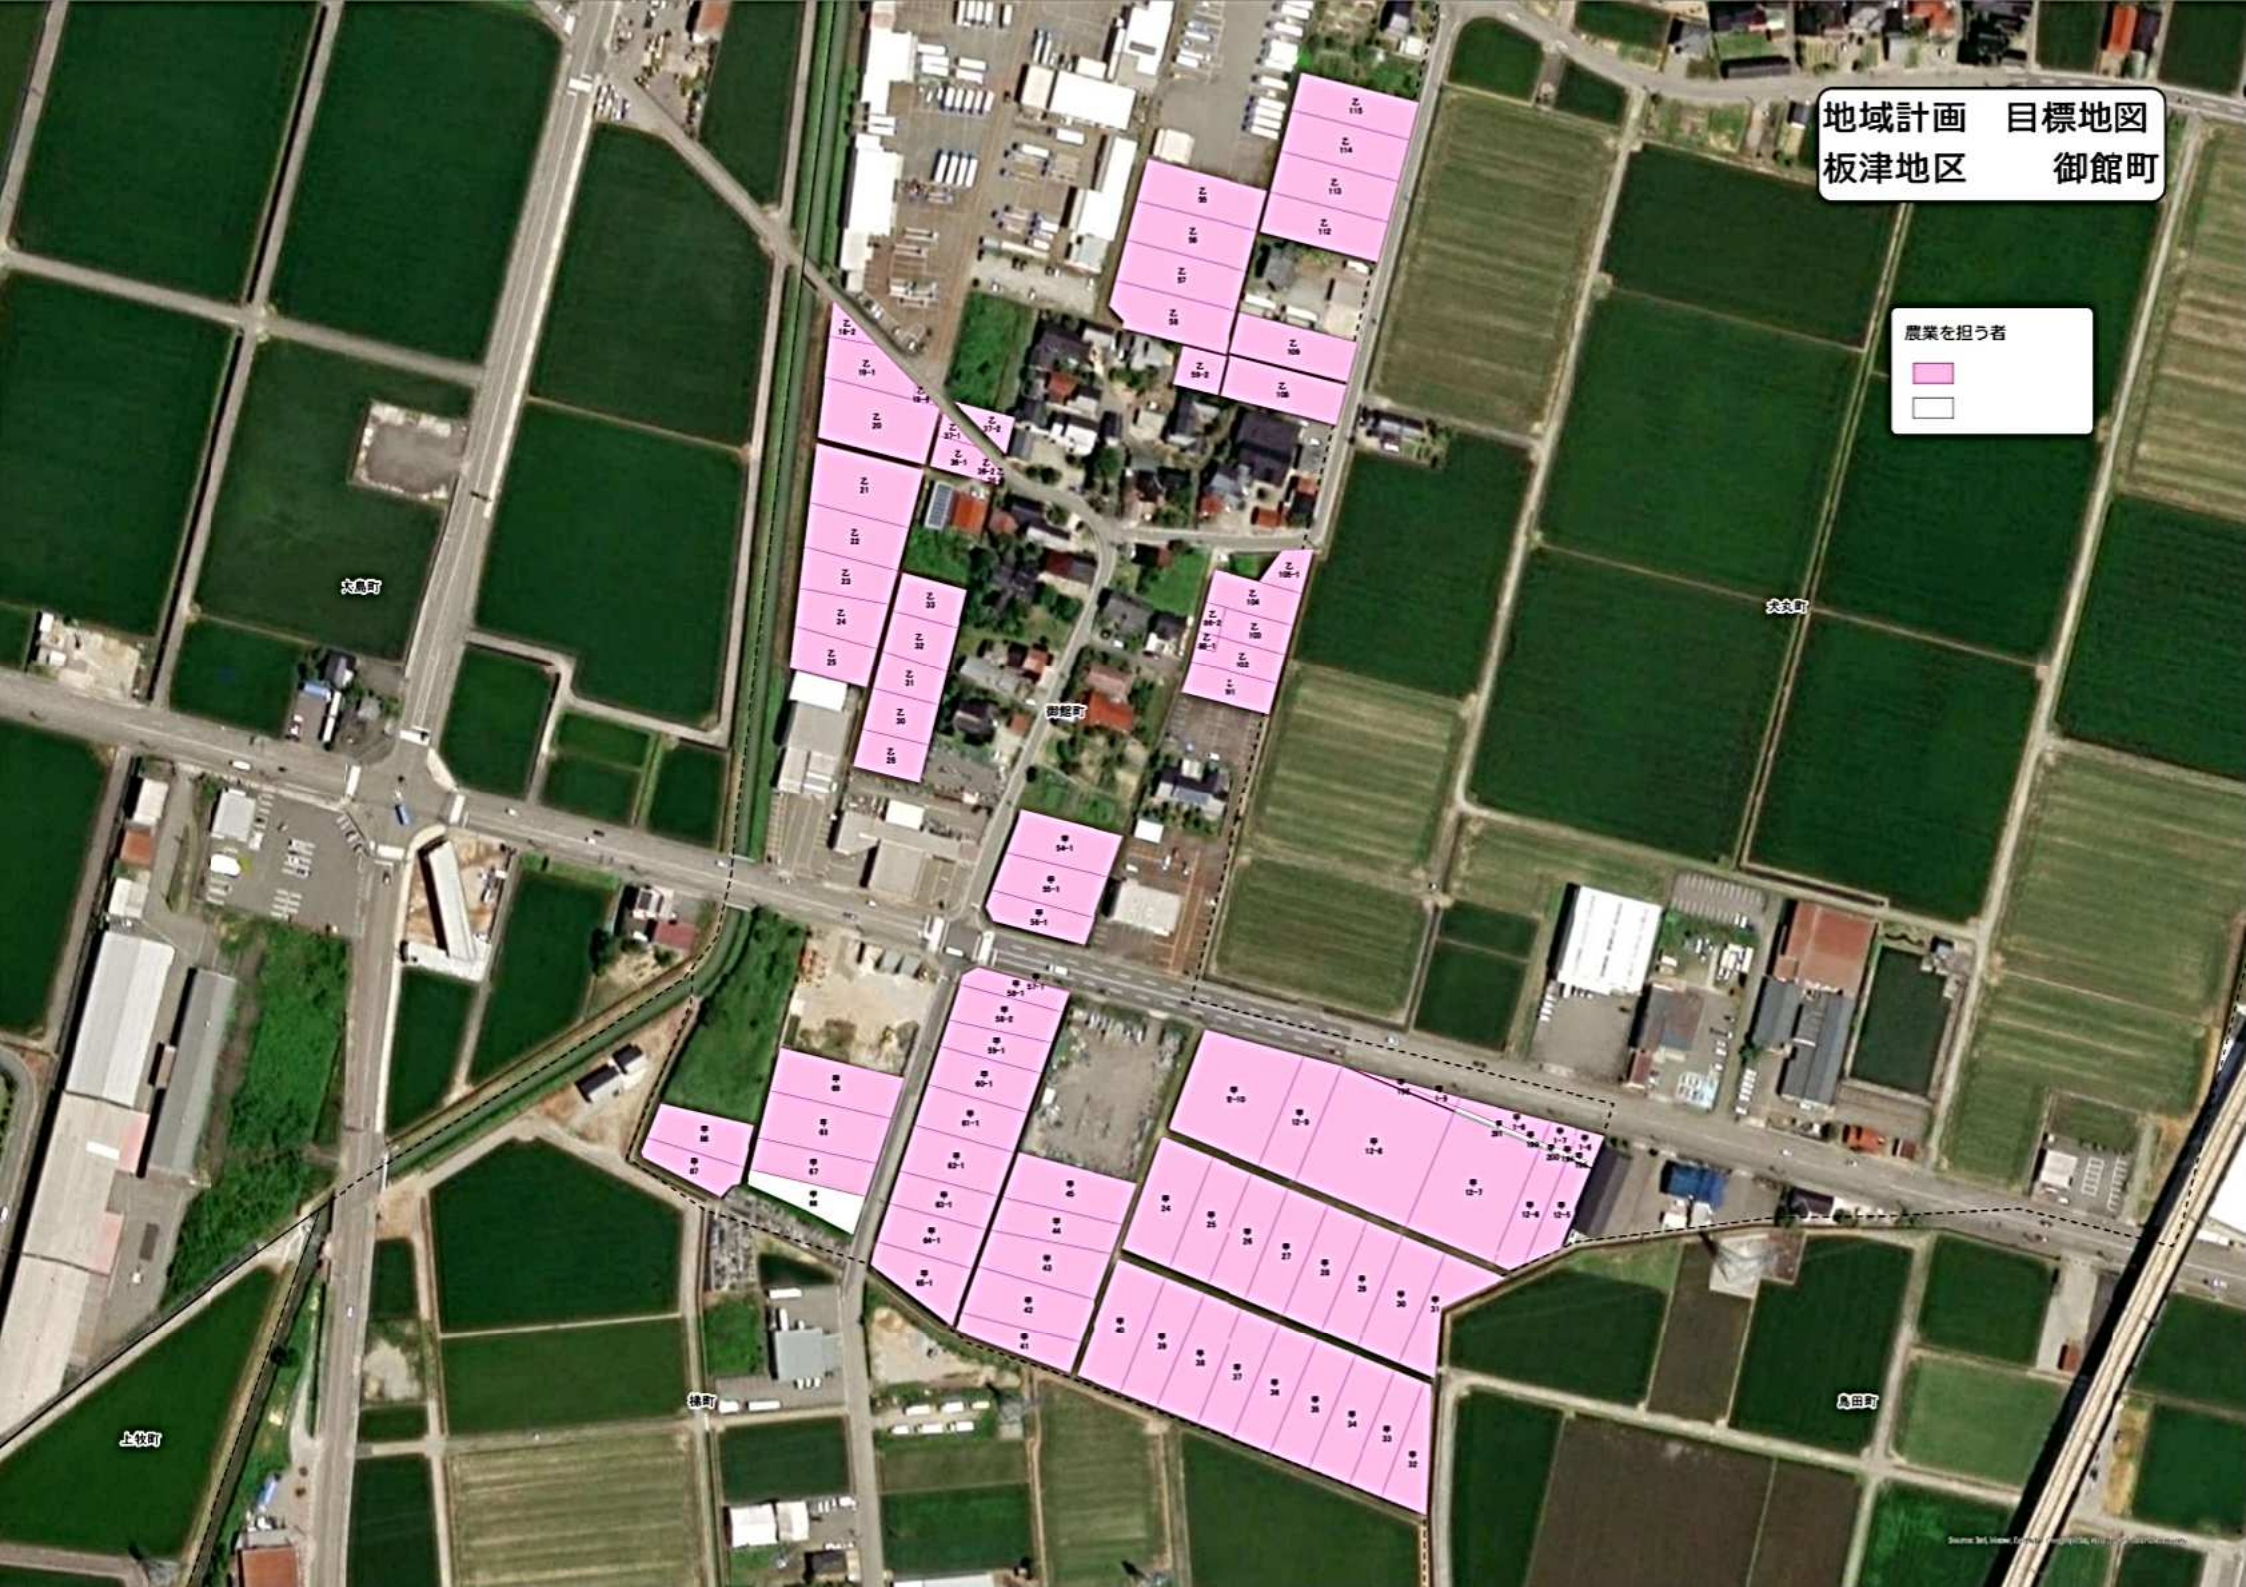

地域計画 目標地区  
板津地区 平面町

農業を担う者

- Orange
- Light Blue
- Green
- Dark Blue
- Purple
- Light Blue
- Cyan
- Magenta
- Yellow
- Red
- White

地域計画 目標地図  
板津地区 御館町

農業を担う者

- 農業を担う者 (Pink)
- 非農業を担う者 (White)

地域計画 目標地図  
板津地区 松梨町

農業を担う者

- 
- 
- 
- 
- 
- 
-

地域計画 目標地図  
板津地区 長田町

農業を担う者

- 桃色
- 水色
- 青色
- 黄色
- オレンジ
- 緑
- 水色
- 紫
- 緑
- 赤
- 白

地域計画 目標地図  
板津地区 荒屋町

農業を担う者

- 農業を担う者
- 農業を担う者
- 農業を担う者
- 農業を担う者
- 農業を担う者
- 農業を担う者

地域計画 目標地区  
板津地区 能美町

農業を担う者

- 紫
- 青
- 緑
- 黄
- 赤
- 

地域計画 目標地図  
板津地区 高堂町

農業を担う者

- 黄色
- 水色
- 赤
- 紫
- 茶
- 浅水色
- 緑
- 暗赤
- 青
- 桃色
- 紫
- オレンジ
- 白