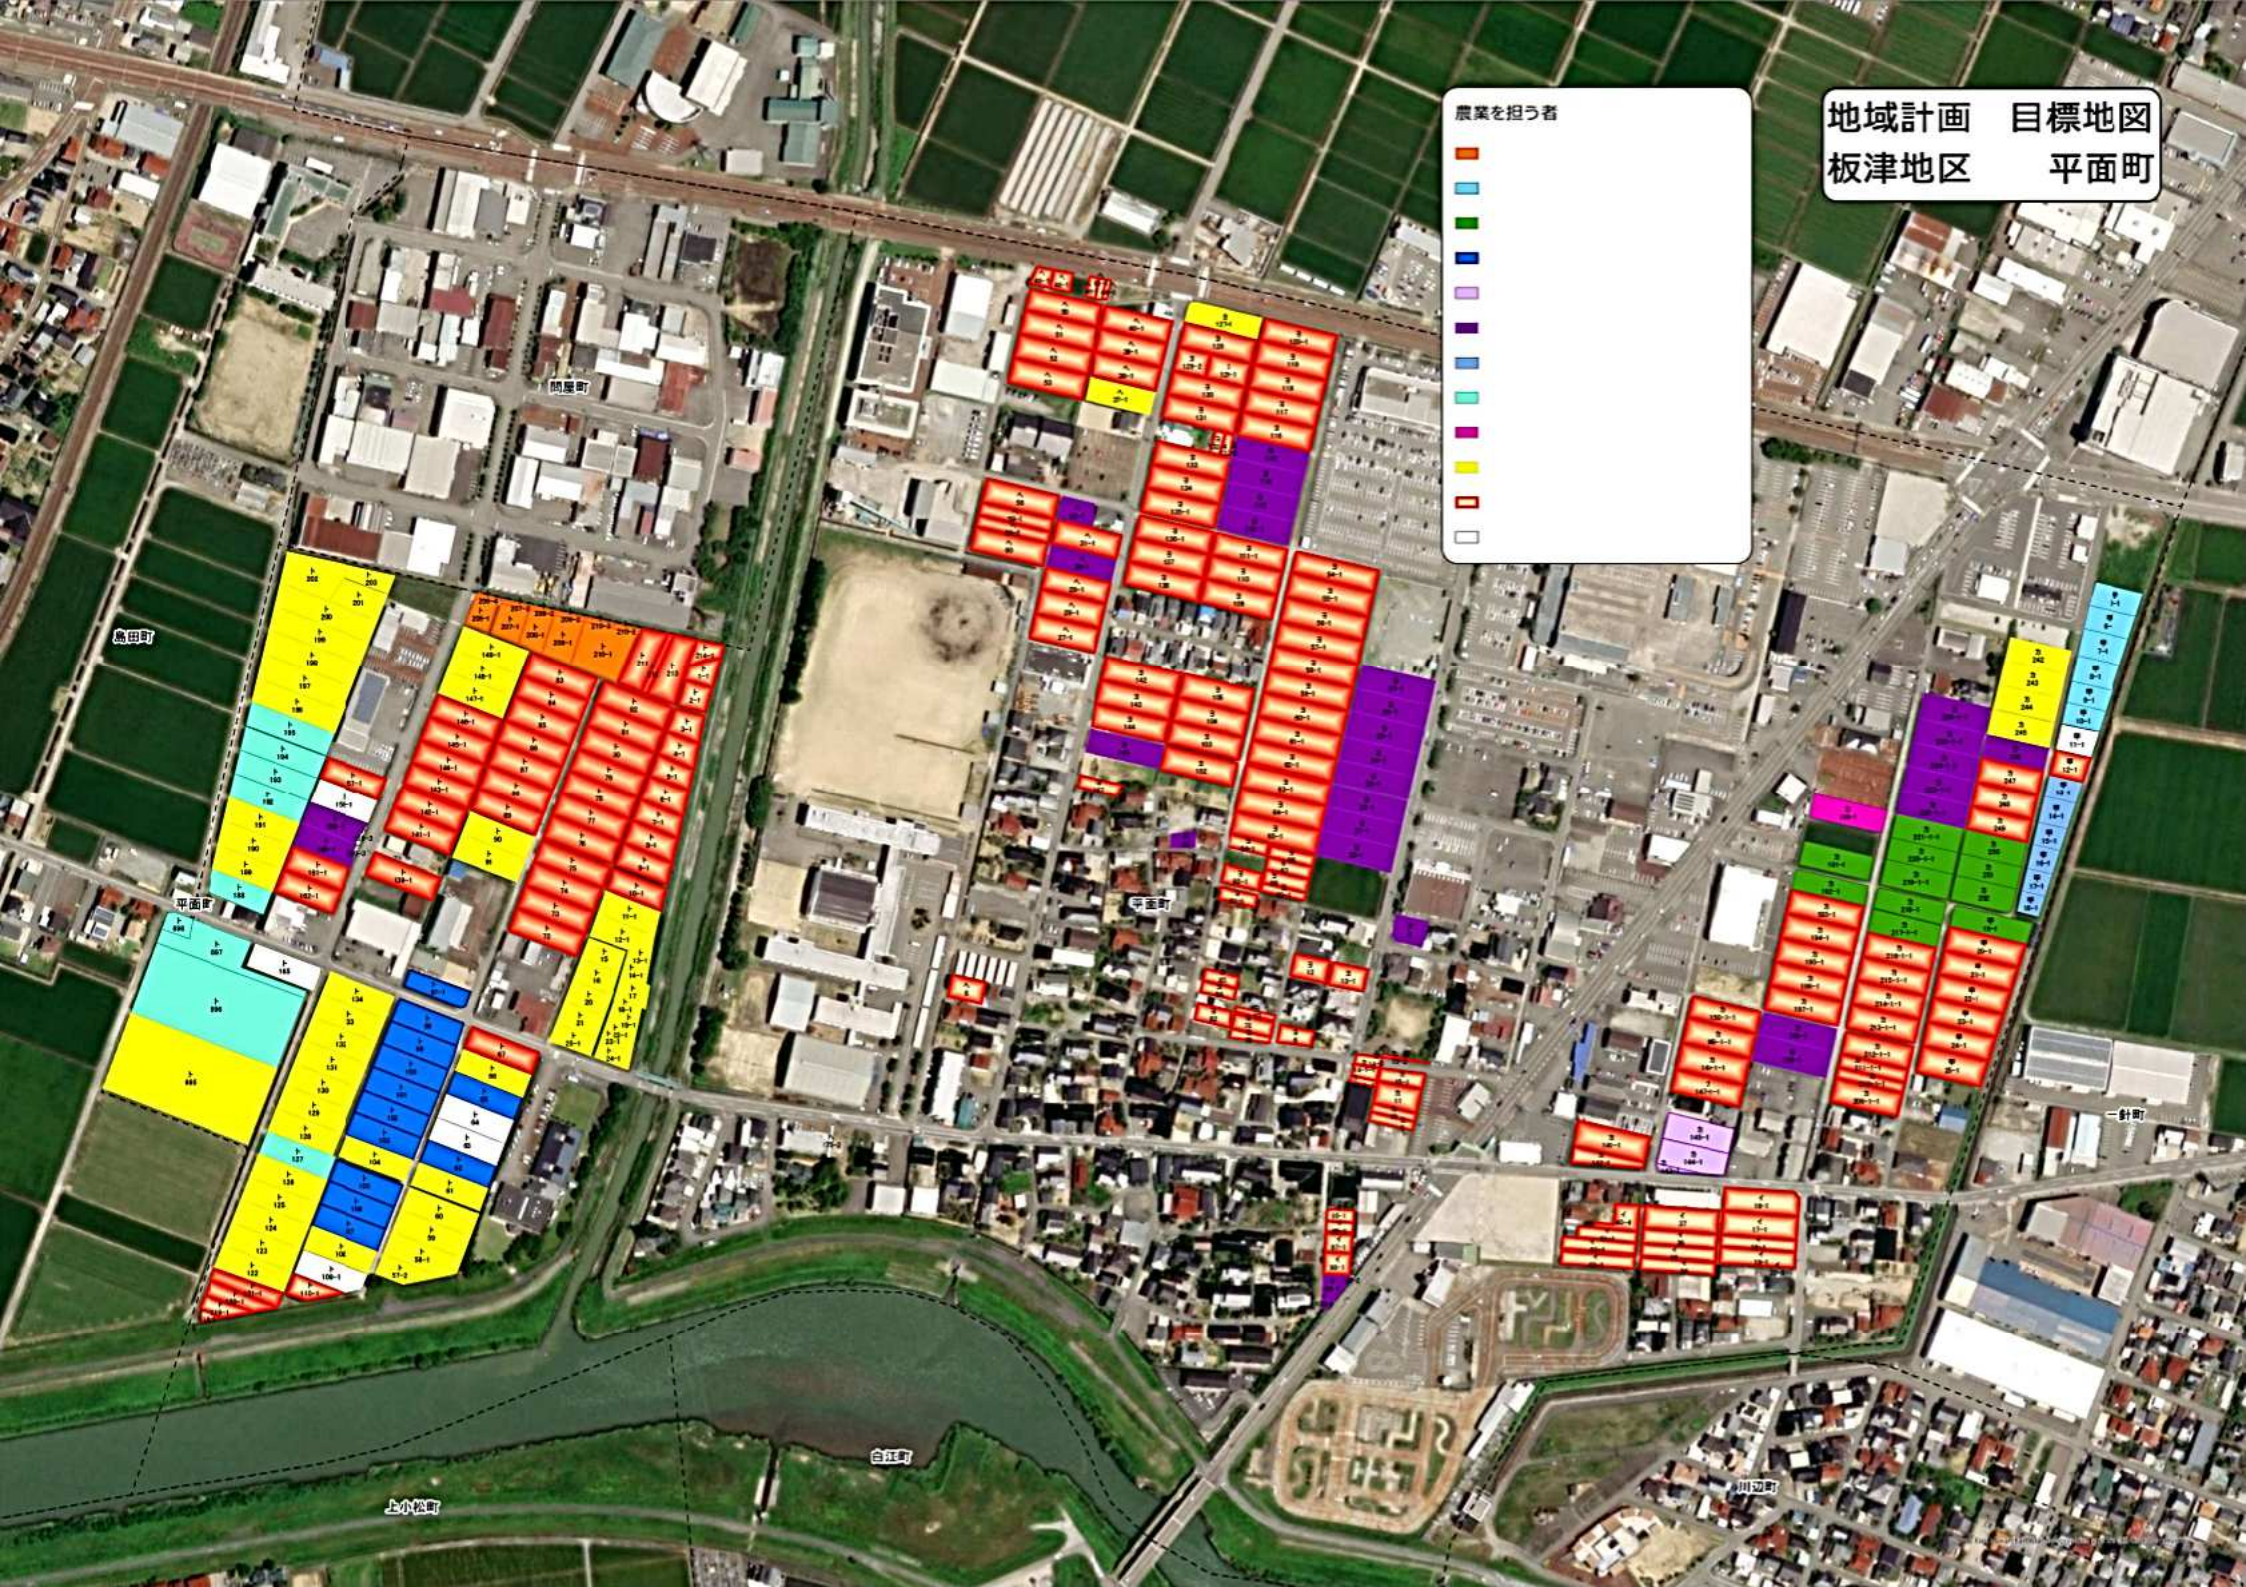

地域計画 目標地区  
板津地区 平面町

農業を担う者

- Orange
- Light Blue
- Green
- Dark Blue
- Purple
- Light Blue
- Cyan
- Magenta
- Yellow
- Red
- White

地域計画 目標地図  
板津地区 御館町

農業を担う者

- 農業を担う者 (Pink)
- 非農業を担う者 (White)

地域計画 目標地図  
板津地区 松梨町

農業を担う者

- 
- 
- 
- 
- 
- 
-

地域計画 目標地図  
板津地区 長田町

農業を担う者

- 桃色
- 水色
- 青色
- 黄色
- オレンジ
- 緑
- 水色
- 紫
- 緑
- 赤
- 白

地域計画 目標地図  
板津地区 荒屋町

農業を担う者

- 農業を担う者
- 農業を担う者
- 農業を担う者
- 農業を担う者
- 農業を担う者
- 農業を担う者

地域計画 目標地区  
板津地区 能美町

農業を担う者

- 紫
- 青
- 緑
- 黄
- 赤
- 

地域計画 目標地図  
板津地区 高堂町

農業を担う者

- 黄色
- 水色
- 赤
- 紫
- 茶
- 浅水色
- 緑
- 暗赤
- 青
- 桃色
- 紫
- オレンジ
- 白