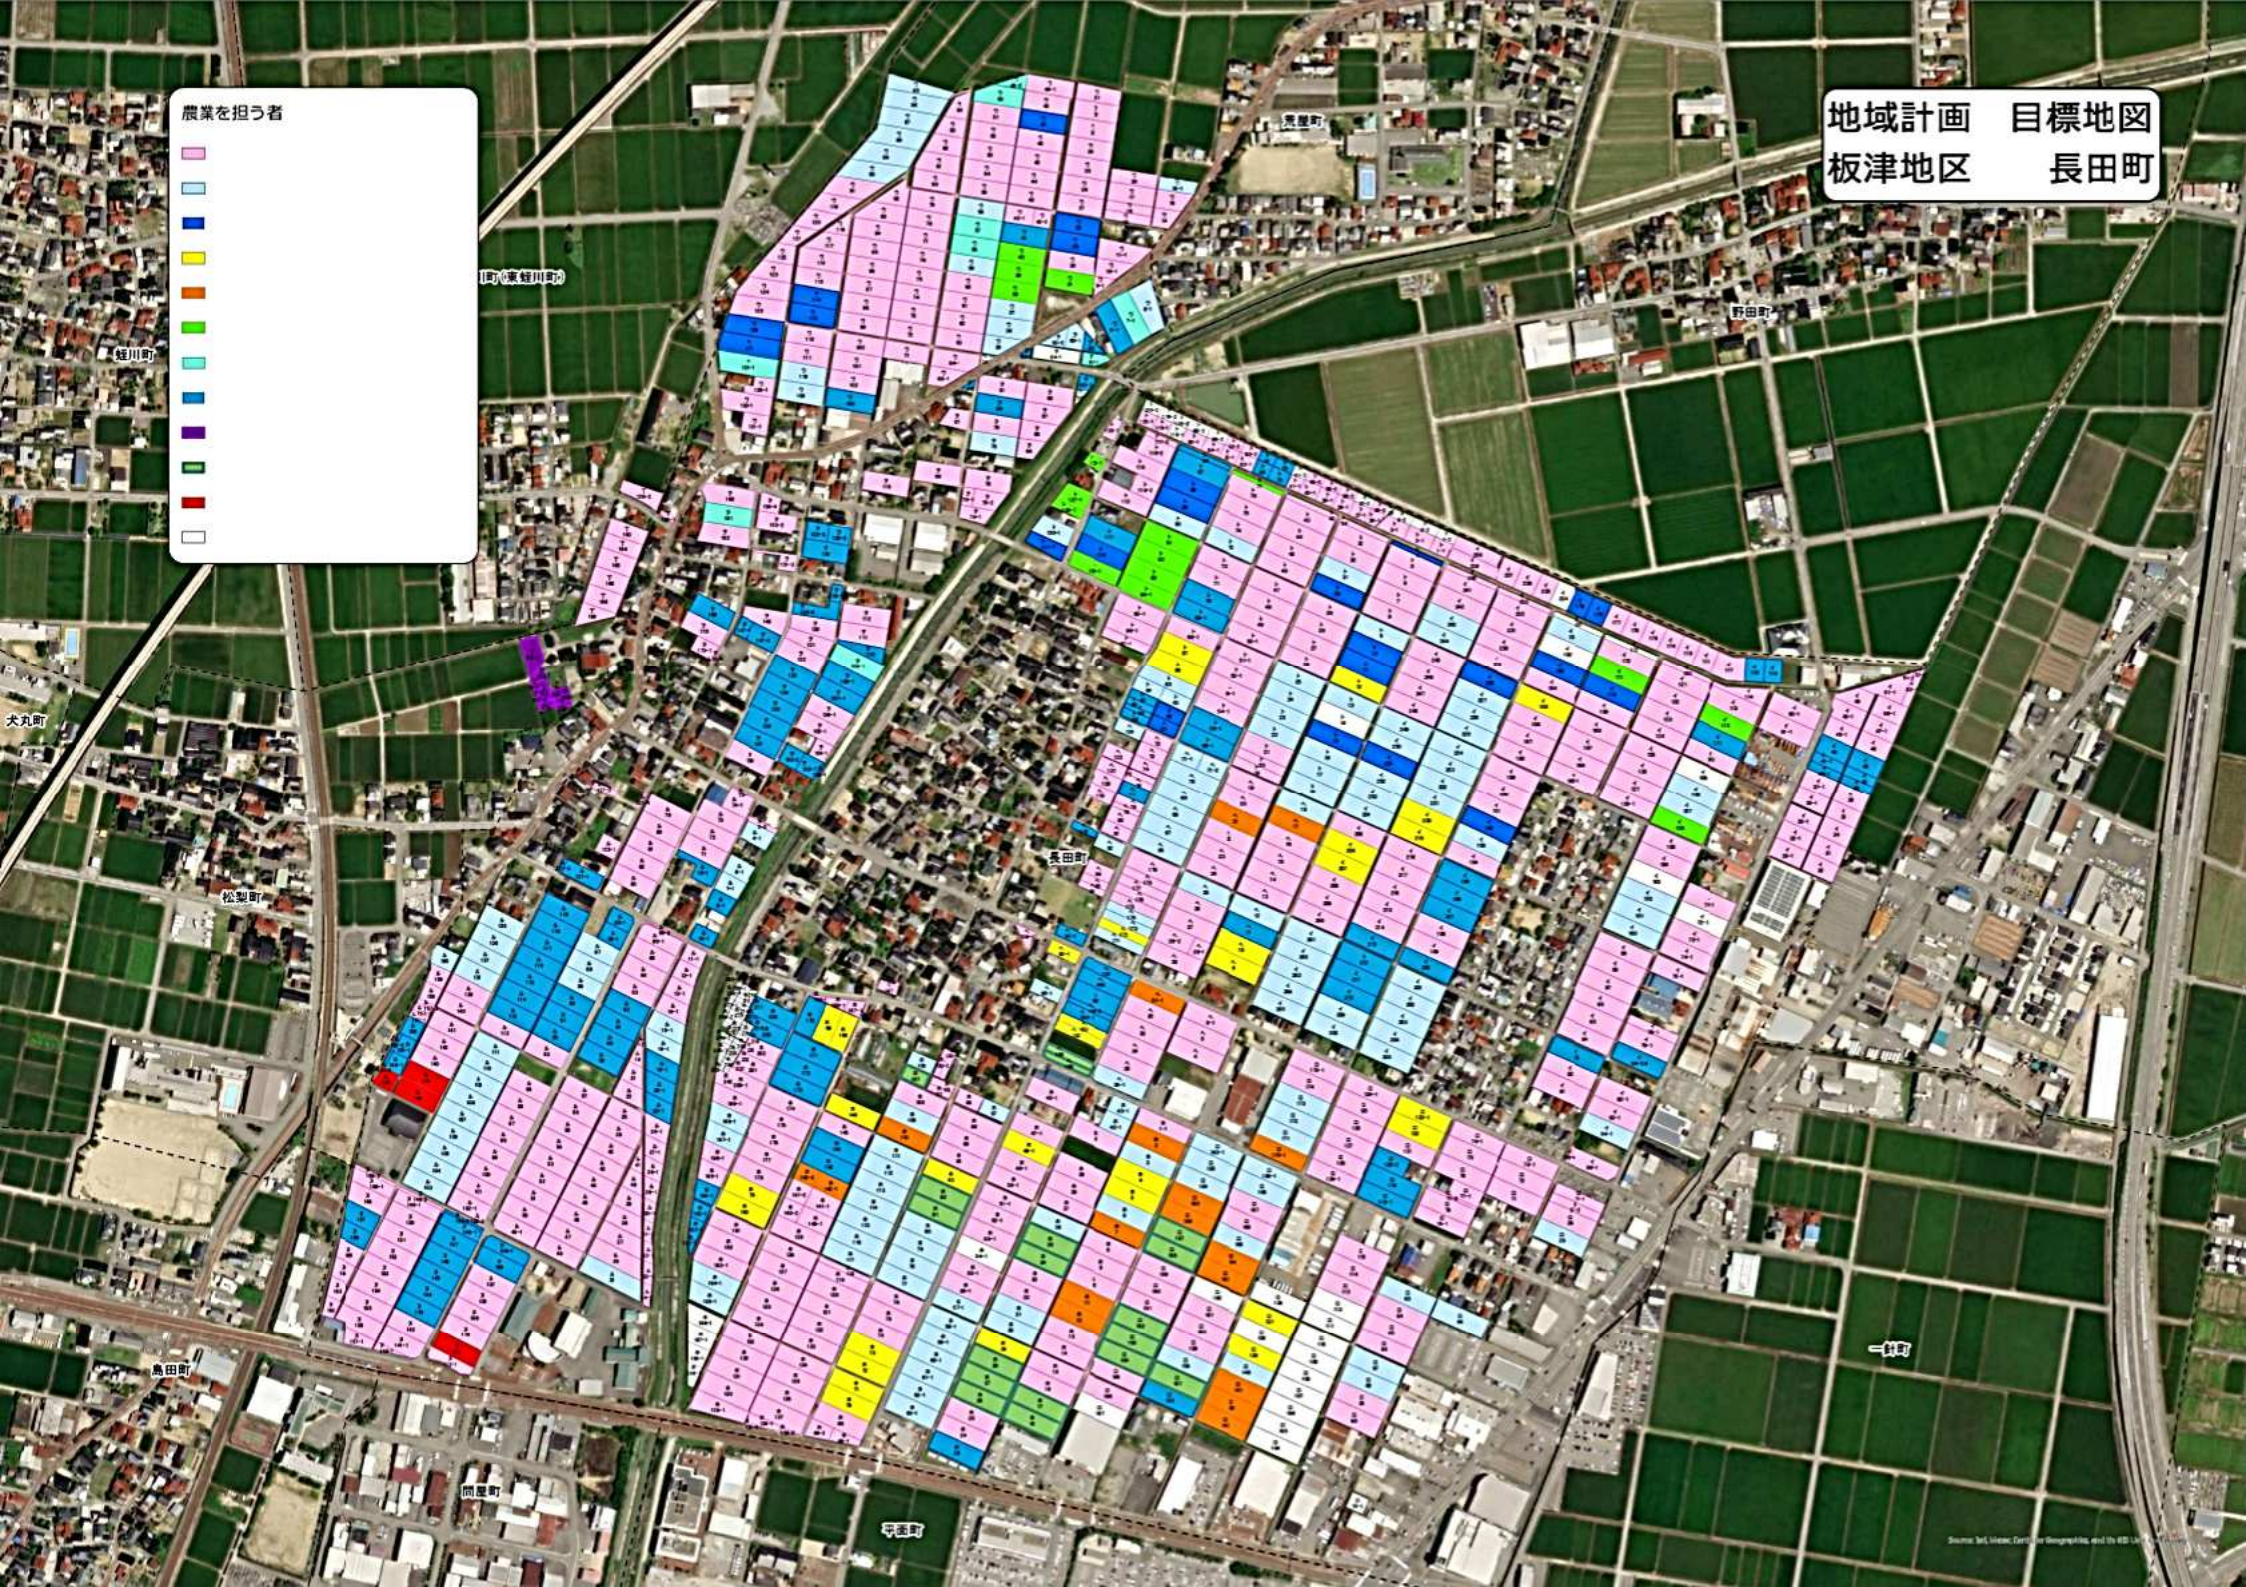

地域計画 目標地区  
板津地区 平面町

農業を担う者

- Orange
- Light Blue
- Green
- Dark Blue
- Purple
- Light Blue
- Cyan
- Magenta
- Yellow
- Red
- White

地域計画 目標地図  
板津地区 御館町

農業を担う者

- 農業を担う者 (Pink)
- 非農業を担う者 (White)

地域計画 目標地図  
板津地区 松梨町

農業を担う者

- 
- 
- 
- 
- 
- 
-

地域計画 目標地図  
板津地区 長田町

農業を担う者

- 桃色
- 水色
- 青色
- 黄色
- オレンジ
- 緑
- 水色
- 紫
- 緑
- 赤
- 白

地域計画 目標地図  
板津地区 荒屋町

農業を担う者

- 農業を担う者
- 農業を担う者
- 農業を担う者
- 農業を担う者
- 農業を担う者
- 農業を担う者

地域計画 目標地区  
板津地区 能美町

農業を担う者

- 紫
- 青
- 緑
- 黄
- 赤
- 

地域計画 目標地図  
板津地区 高堂町

農業を担う者

- 黄色
- 水色
- 赤
- 紫
- 茶
- 浅水色
- 緑
- 暗赤
- 青
- 桃色
- 紫
- オレンジ
- 白