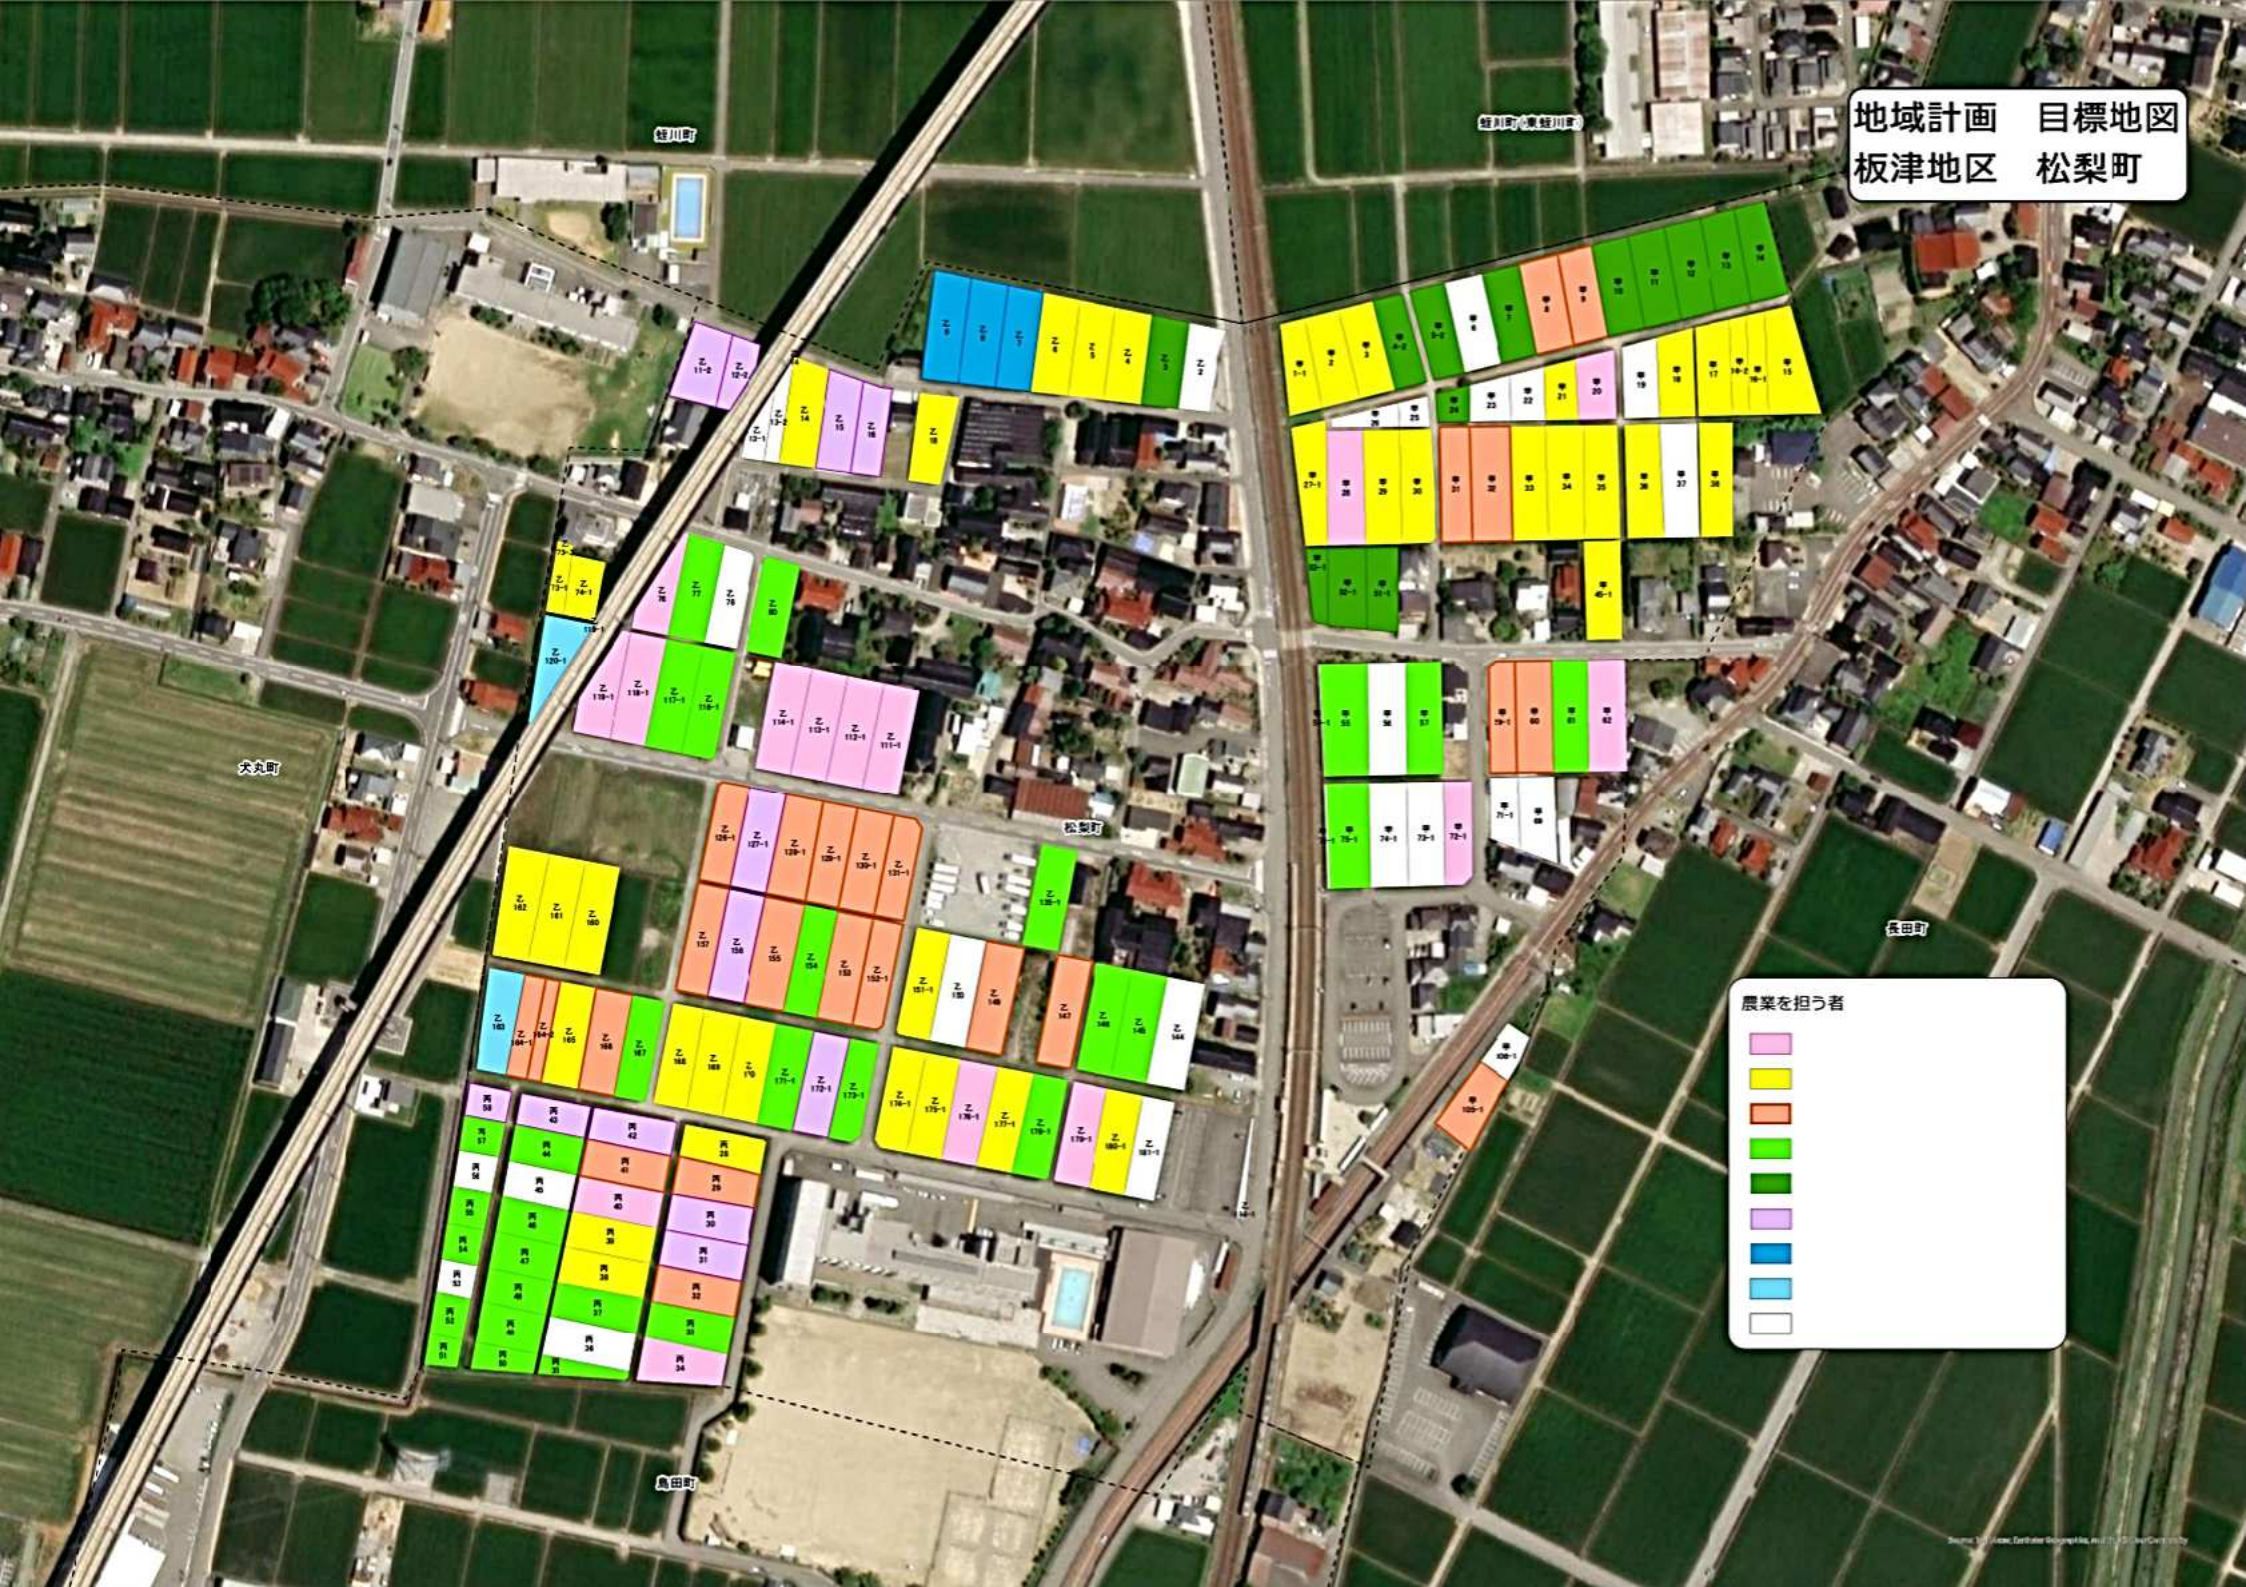

地域計画 目標地区  
板津地区 平面町

農業を担う者

- Orange
- Light Blue
- Green
- Dark Blue
- Purple
- Light Blue
- Cyan
- Magenta
- Yellow
- Red
- White

地域計画 目標地図  
板津地区 御館町

農業を担う者

- 農業を担う者 (Pink)
- 非農業を担う者 (White)

地域計画 目標地図  
板津地区 松梨町

農業を担う者

- 
- 
- 
- 
- 
- 
-

地域計画 目標地図  
板津地区 長田町

農業を担う者

- 桃色
- 水色
- 青色
- 黄色
- オレンジ
- 緑
- 水色
- 紫
- 緑
- 赤
- 白

地域計画 目標地図  
板津地区 荒屋町

農業を担う者

- 農業を担う者
- 農業を担う者
- 農業を担う者
- 農業を担う者
- 農業を担う者
- 農業を担う者

地域計画 目標地区  
板津地区 能美町

農業を担う者

- 紫
- 青
- 緑
- 黄
- 赤
- 

地域計画 目標地図  
板津地区 高堂町

農業を担う者

- 黄色
- 水色
- 赤
- 紫
- 茶
- 浅水色
- 緑
- 暗赤
- 青
- 桃色
- 紫
- オレンジ
- 白