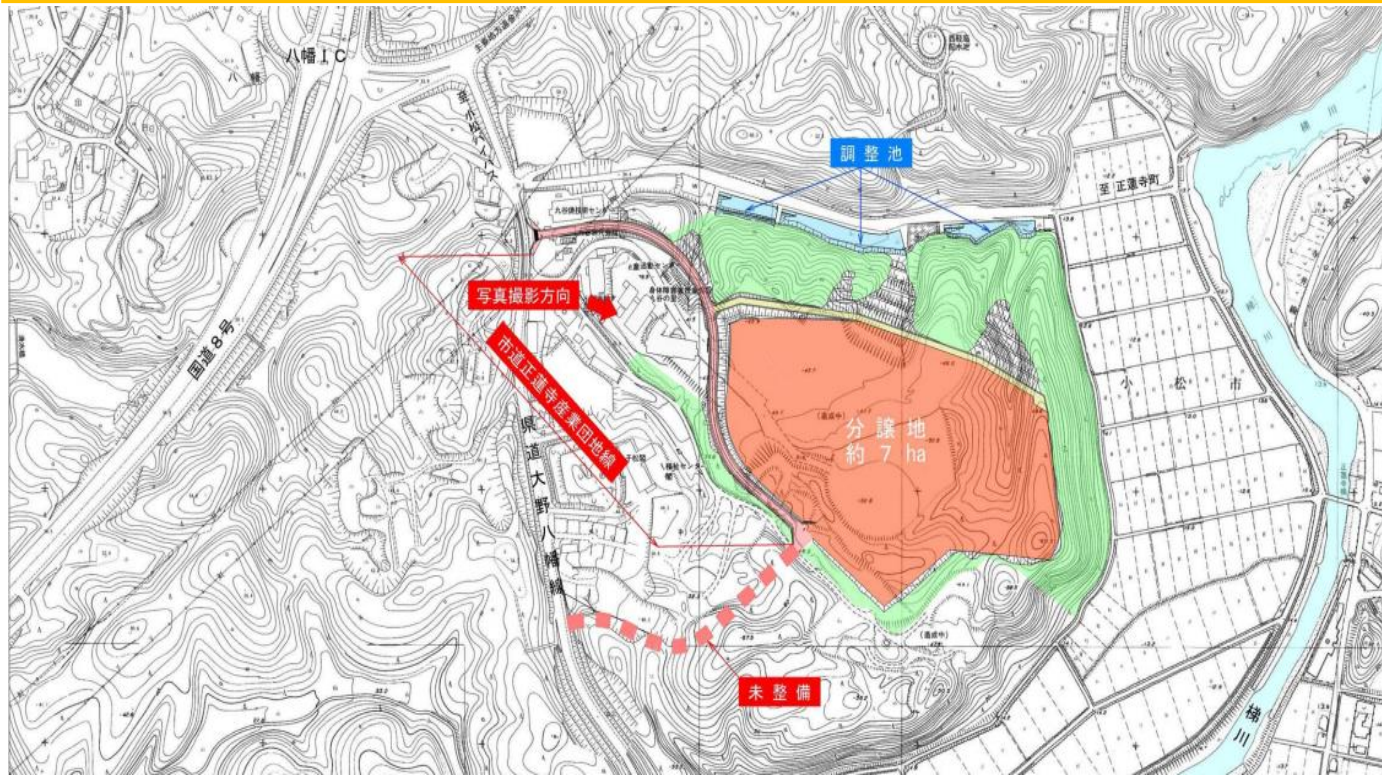

# 新産業団地(正蓮寺エリア)

2018年6月撮影

## 概要

- |        |                          |        |                 |
|--------|--------------------------|--------|-----------------|
| ■所在地   | 石川県小松市正蓮寺町地内             | ■上水道   | 小松市上水道          |
| ■分譲面積  | 約7ha                     | ■下水道   | 合併処理浄化槽等で自己処理   |
| ■交通機関  |                          | ■雨水排水  | 専用調整池完備         |
| [空 港]  | 小松空港より10km (車で18分)       | ■電 力   | 高圧電力供給可能        |
| [高速道路] | 北陸自動車道小松ICより10km (車で18分) | ■地 下 水 | 640t/日 (加圧装置必要) |
| [鉄 道]  | JR小松駅より7km (車で15分)       | ■そ の 他 |                 |
| ■海 抜   | 約48m                     |        | [振動に強い地盤(岩盤)]   |
| ■分譲価格  | 17,600円/㎡                |        | [高速インターネット接続可]  |