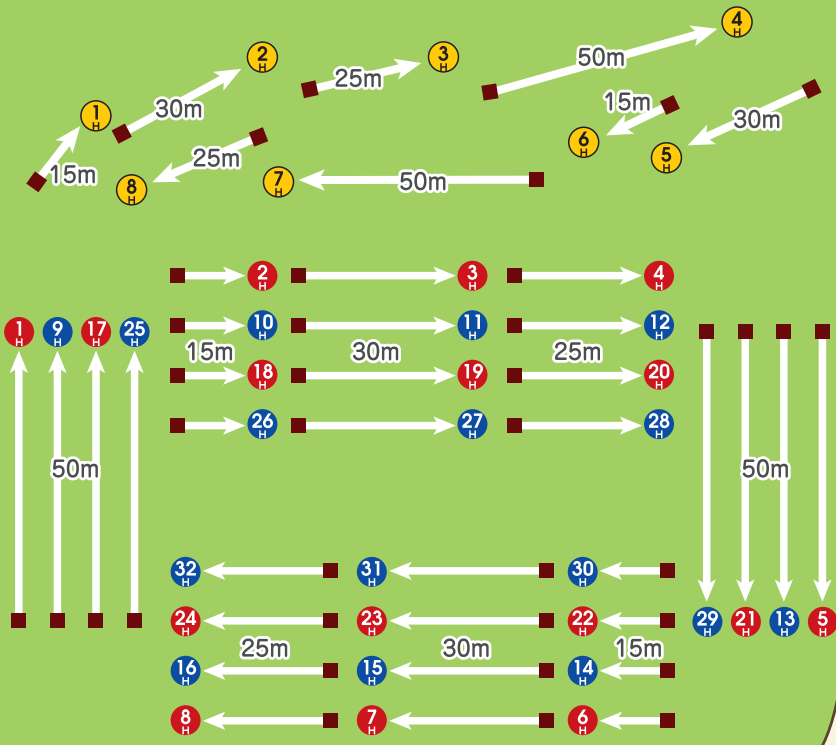

コースレイアウト

現在地

P

休憩所