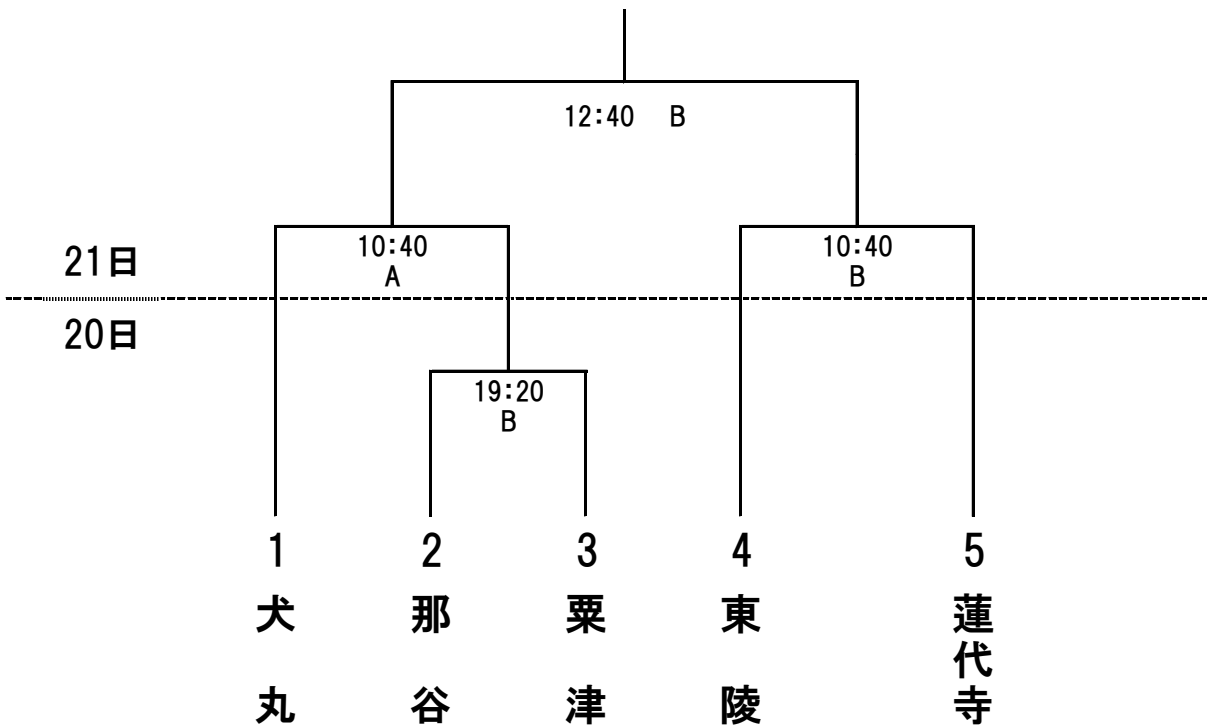

小松総合体育館

女子

小松市立高校
第1体育館

バスケットボール

義経アリーナ(末広体育館)

男子

女子

2部