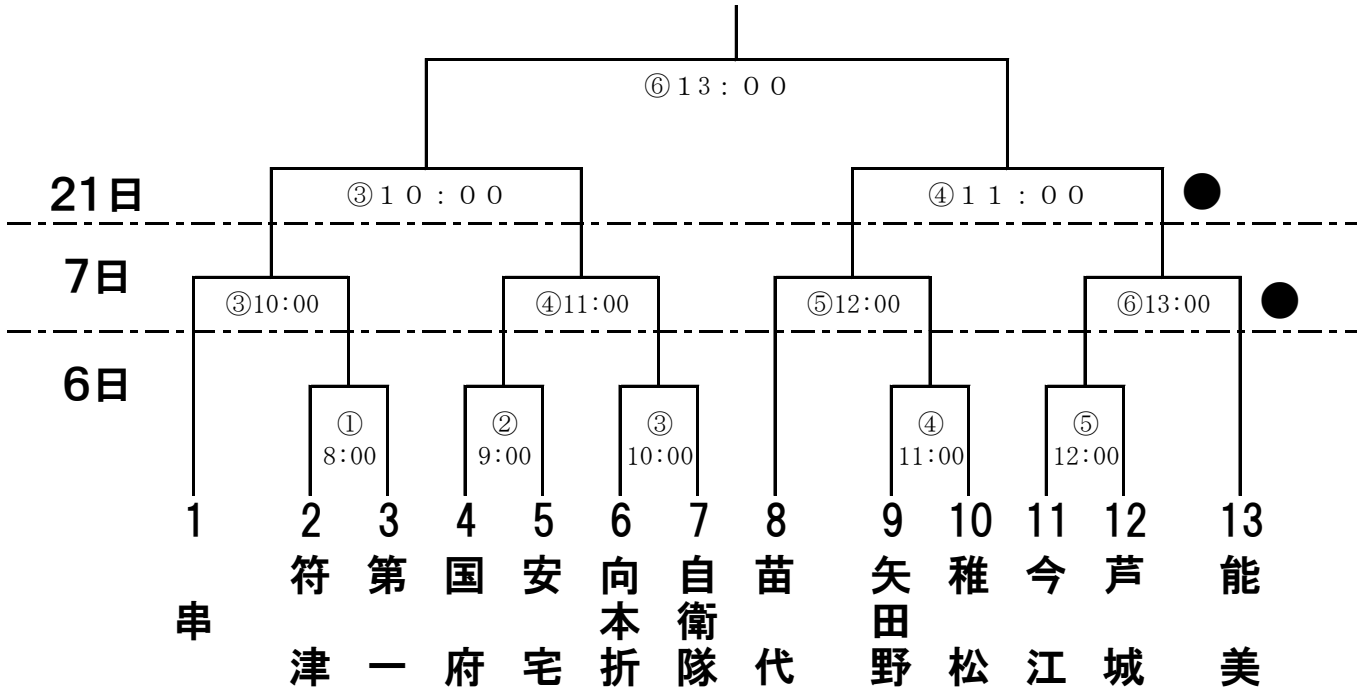

小松市弓道場

男子立順

1	2
波佐谷	中海

女子立順

1	2	3	4
粟津	月津	蓮代寺	中海

野球

弁慶スタジアム

1部

●の3塁側ベンチチームより当日の
第1試合に塁審3名をお願いします。
第2試合以降の塁審は、勝者チームをお願いします。
※若い番号を1塁側ベンチとします。

2部

●の3塁側ベンチチームより当日の
第1試合に塁審3名をお願いします。
第2試合以降の塁審は、勝者チームをお願いします。
※若い番号を1塁側ベンチとします。