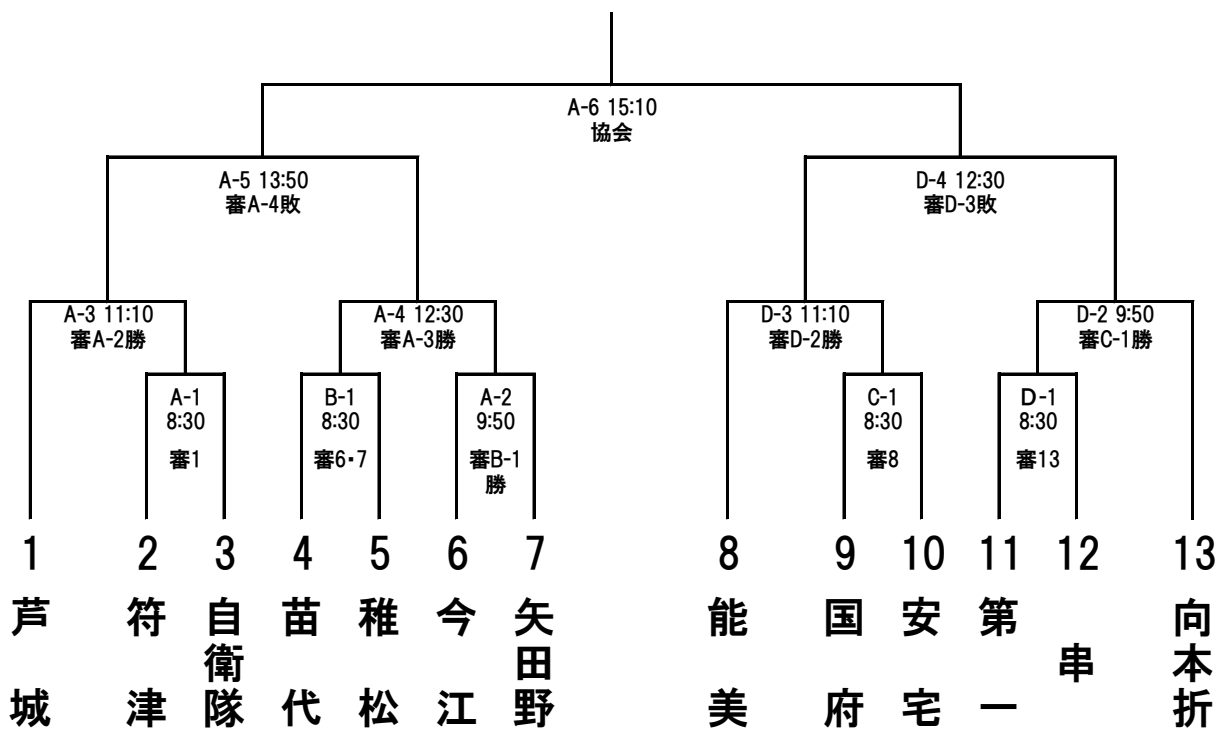

松陽地区体育館

女子

1部

ソフトテニス
男子

こまつドーム

女子

1部

ソフトボール

スカイパークこまつ翼

1部

テニス
男子

Sフォーティーンコート

女子

1・2部合同
2部(荒屋)

剣道

1・2部合同
2部(蓮代寺)