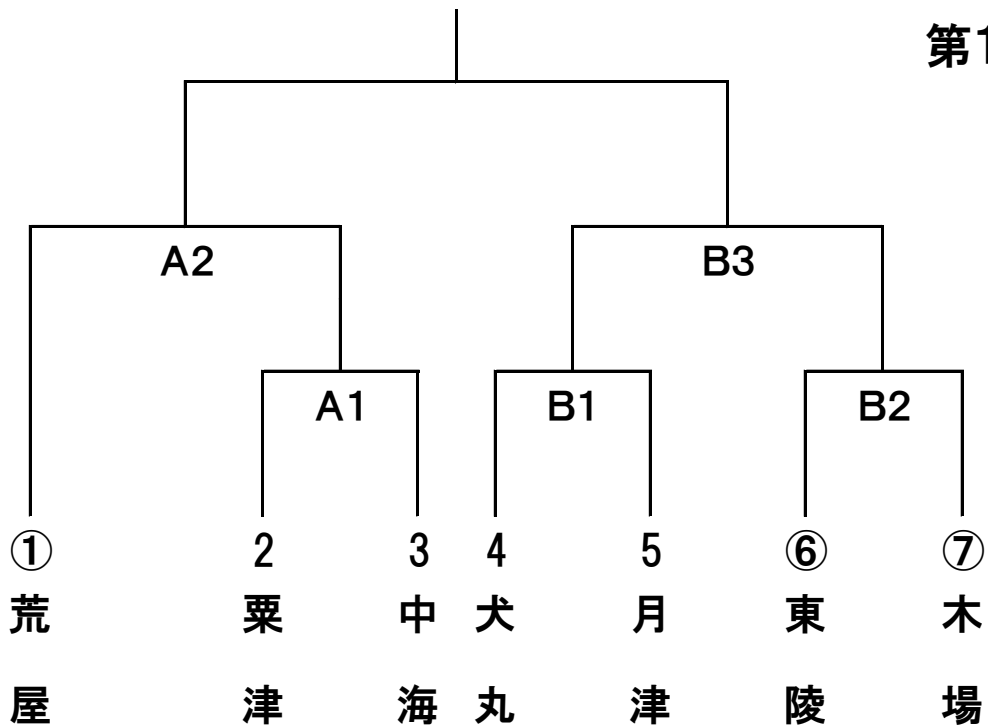

女子立順

1	2	3	4	5	6	7	8	9	10
安宅	芦城	第一	稚松	今江	苗代	能美	向本折	串	符津

1部

サッカー

こまつドーム ドリームピッチ

バレーボール

○の校下は第1試合の補助役員をお願いします

男子

小松総合体育館

女子

小松市立高校
第1体育館

バスケットボール

義経アリーナ(末広体育館)

男子

女子

2部