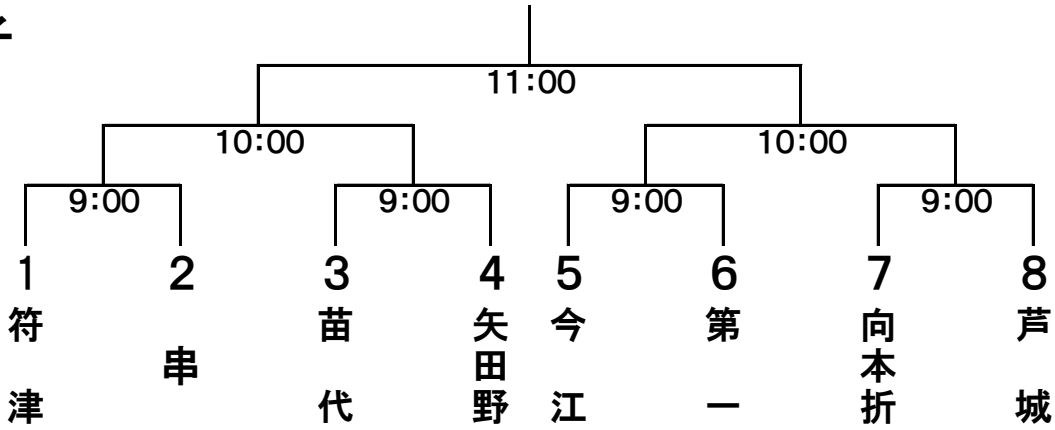

松陽地区体育館

女子

1部

ソフトテニス
男子

こまつドーム

女子

1部

ソフトボール

スカイパークこまつ翼

1部

テニス
男子

Sフォーティーンコート

女子

1・2部合同
2部(荒屋)

剣道

1・2部合同
2部(蓮代寺)