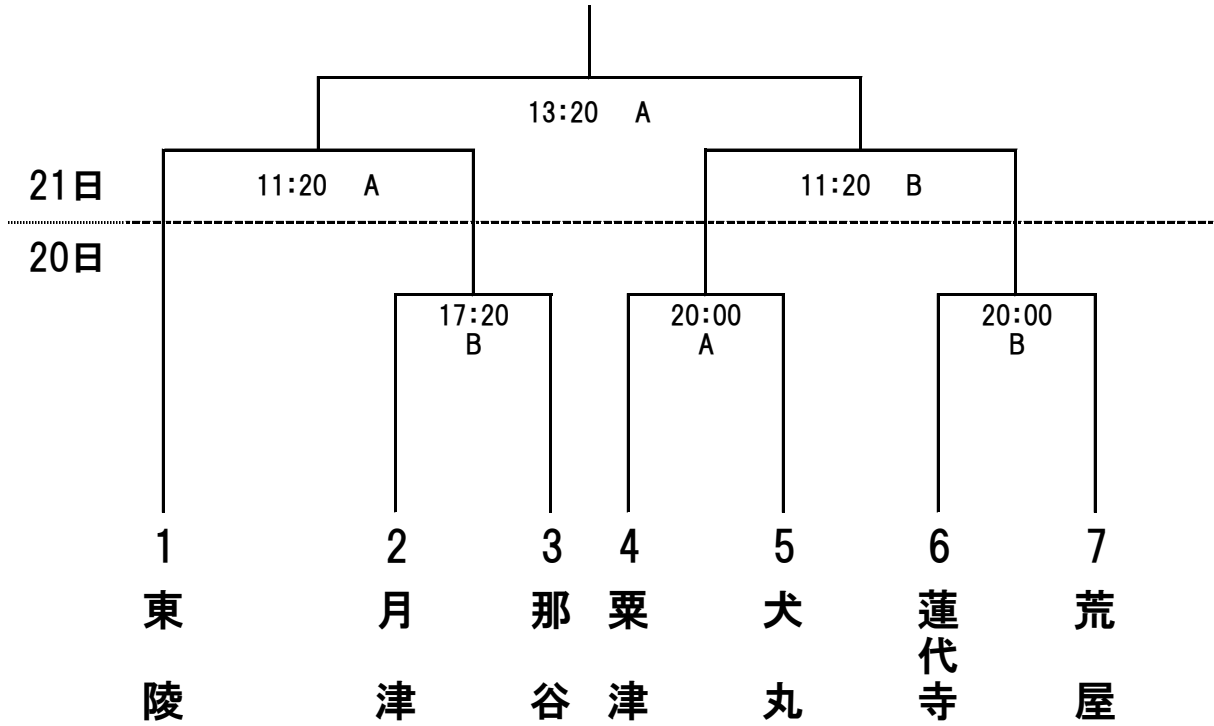

小松総合体育館

女子

小松市立高校
第1体育館

バスケットボール

義経アリーナ(末広体育館)

男子

女子

2部