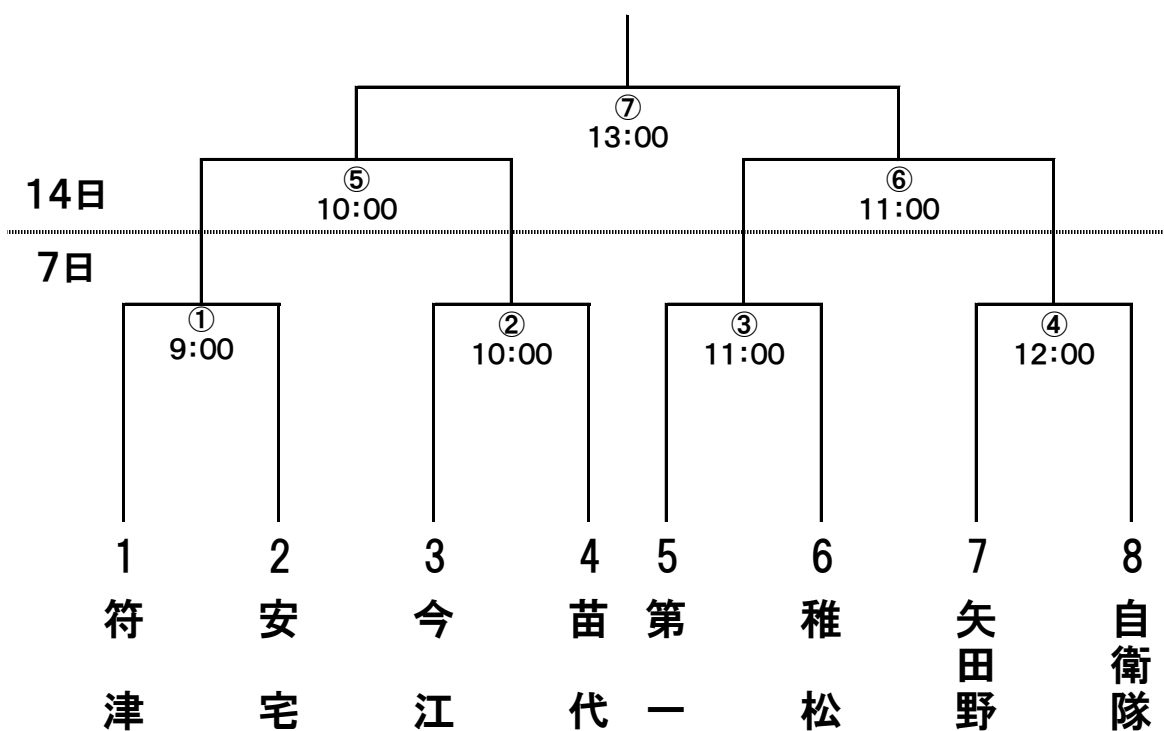

1部

弓道

小松市弓道場

男子立順

1	2	3	4	5	6	7	8
第一	矢田野	自衛隊	安宅	芦城	稚松	今江	符津

女子立順

1	2	3	4	5	6	7	8	9	10
安宅	芦城	第一	稚松	今江	苗代	能美	向本折	串	符津

1部

サッカー

こまつドーム ドリームピッチ