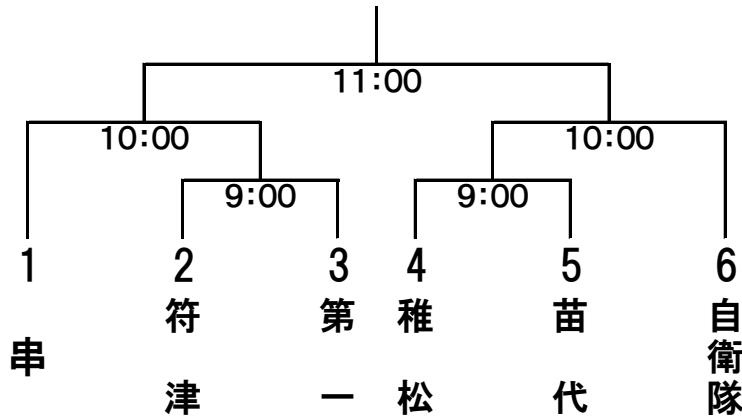

男子

女子

1部

卓球
男子

小松市武道館
さくらぎ体育室

女子

1部

バドミントン
男子

松陽地区体育館

女子

1部

ソフトテニス
男子

こまつドーム

女子

1部

ソフトボール

スカイパークこまつ翼

1部

テニス
男子

Sフォーティーンコート

女子

1・2部合同
2部(荒屋)

剣道

1・2部合同
2部(蓮代寺)