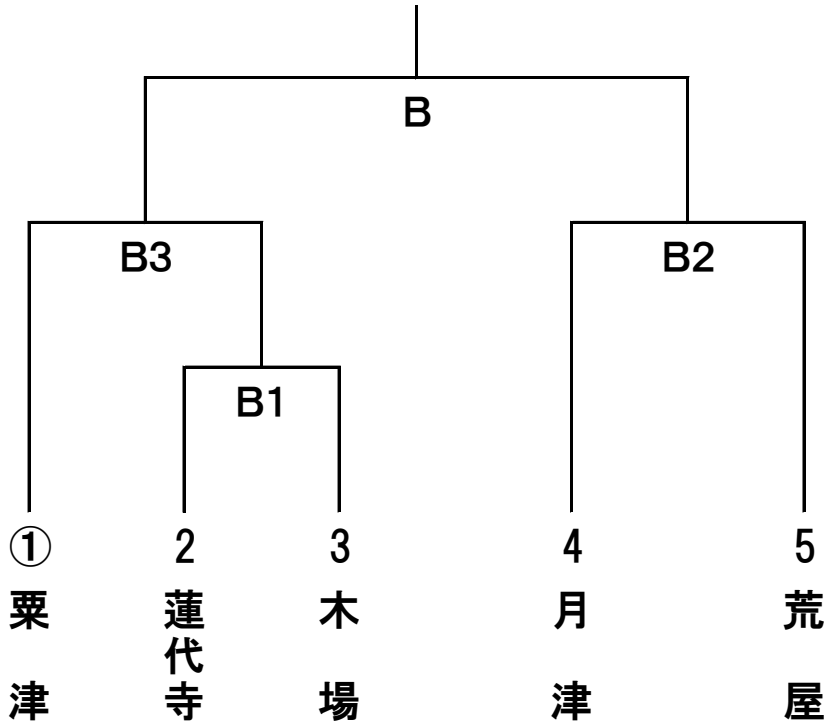

女子立順

1	2	3	4	5	6	7	8	9	10
安宅	芦城	第一	稚松	今江	苗代	能美	向本折	串	符津

1部

サッカー

こまつドーム ドリームピッチ

バレーボール

○の校下は第1試合の補助役員をお願いします

男子

小松総合体育館

女子

小松市立高校
第1体育館

バスケットボール

義経アリーナ(末広体育館)

男子

女子

2部