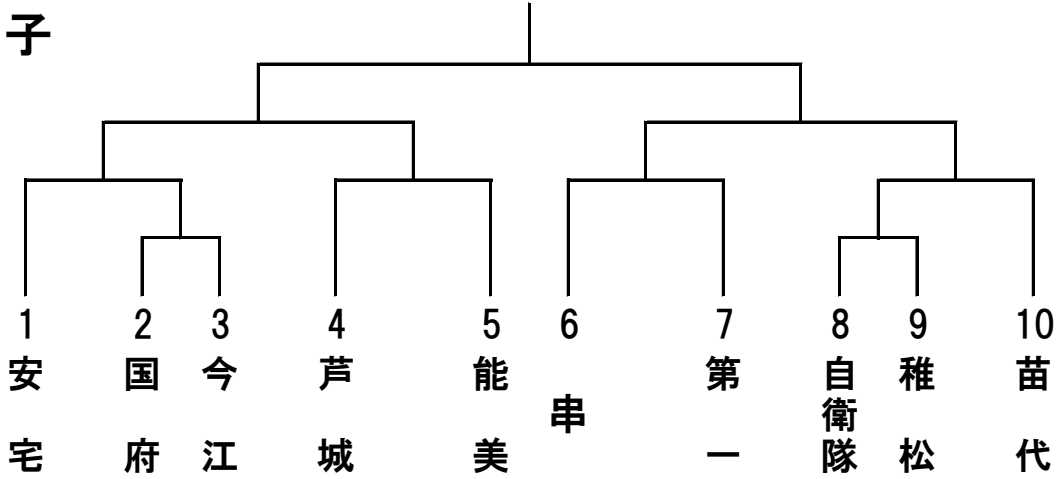

松陽地区体育館

女子

1部

ソフトテニス
男子

こまつドーム

女子

1部

ソフトボール

スカイパークこまつ翼

1部

テニス
男子

Sフォーティーンコート

女子

1・2部合同
2部(荒屋)

剣道

1・2部合同
2部(蓮代寺)